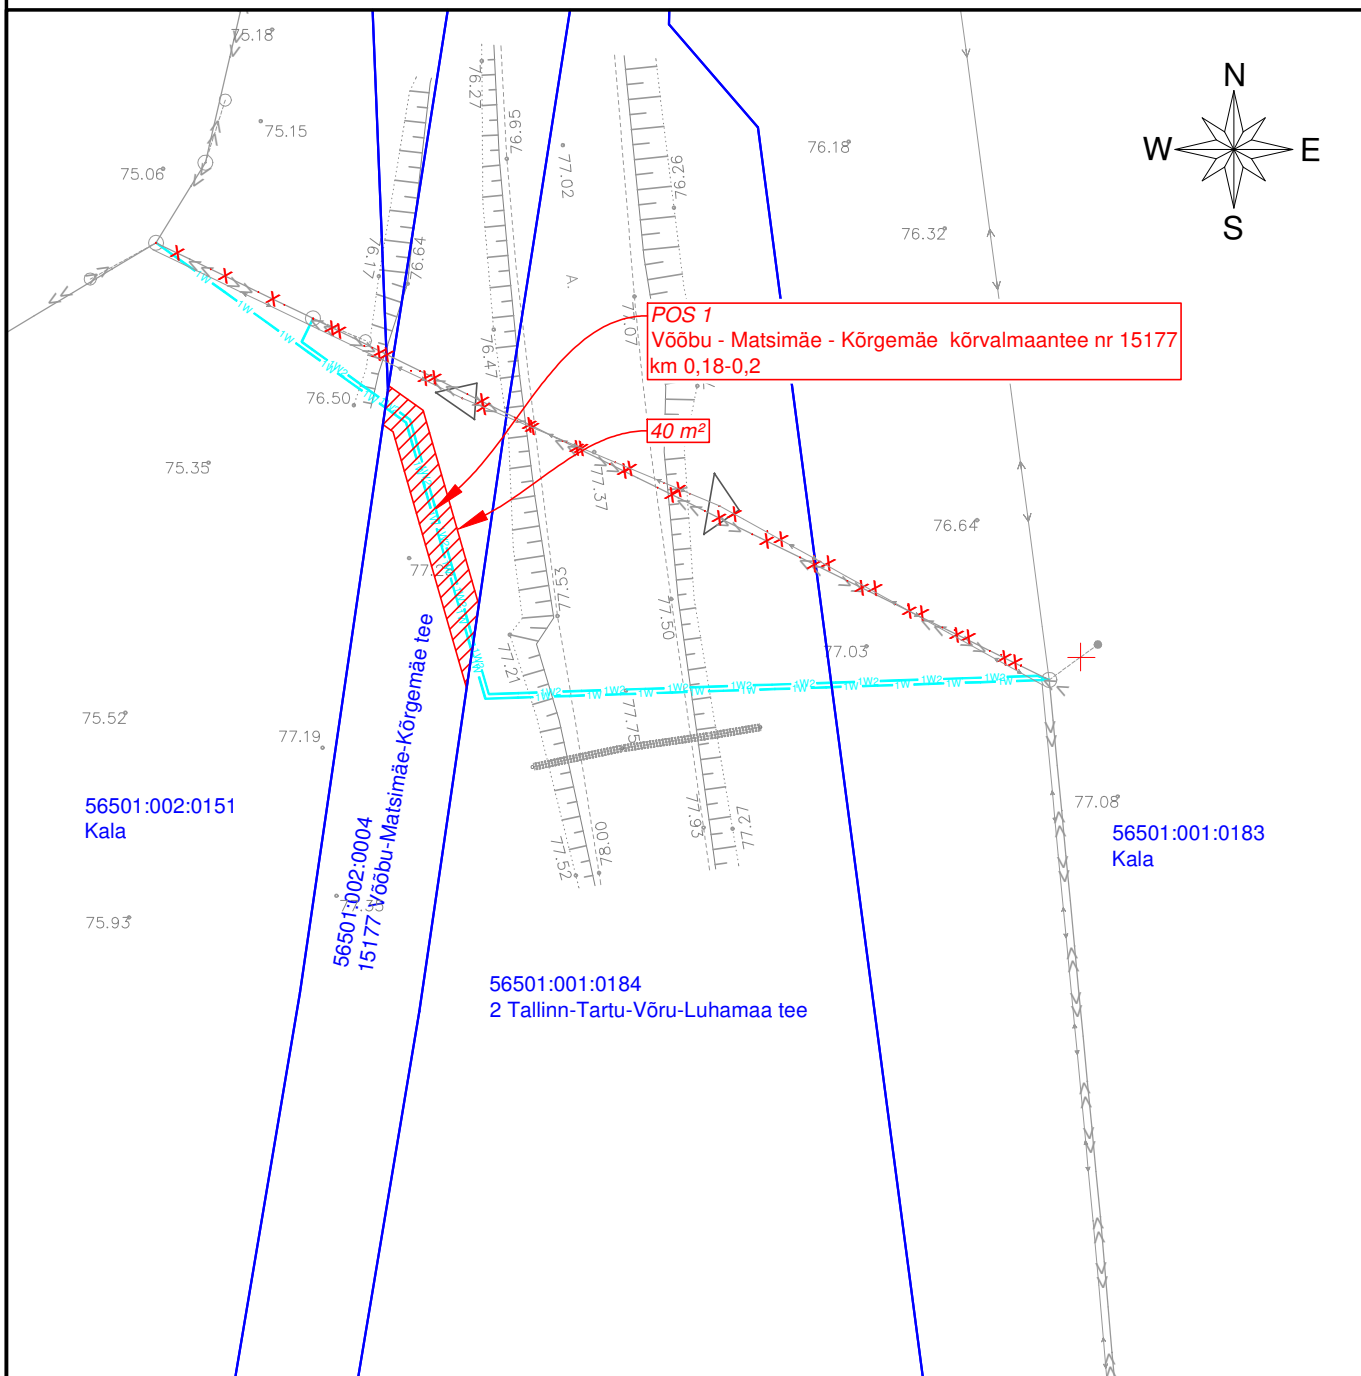

ISIKLIKU KASUTUSÕIGUSE SEADMISE PLAAN **NR 2**
 15177 Võõbu-Matsimäe-Kõrgemäe tee (56501:002:0004)
 Võõbu küla, Paide linn, Järva maakond

M 1:500, A4

| Jrk nr | IKÕ ala Pos nr (plaanil) | Katastriüksuse tunnus, nimi ja sihtotstarve | Asukoht riigitee (nr ja nimi) suhtes (lõigu algus ja lõpp km); | Ala pindala ruutmeetrites m ² |
|--------|--------------------------|---|--|--|
| 1. | POS 1 | 56501:002:0004 15177 Võõbu-Matsimäe-Kõrgemäe tee Transpordimaa 100% | Võõbu-Matsimäe-Kõrgemäe kõrvalmaantee nr 15177 km 0,18-0,20 | 40 m ² |

-  - Kasutusõiguse ala
-  - Katastriüksuse piir
-  - Projekteeritud tehnovõrk - maa-alune elektrikaabel

Projekt: Elektrivõrgu ümberehitus Matsimäe mahasõidul
 Töö nr: TR0917
 Koostaja: Draftit OÜ