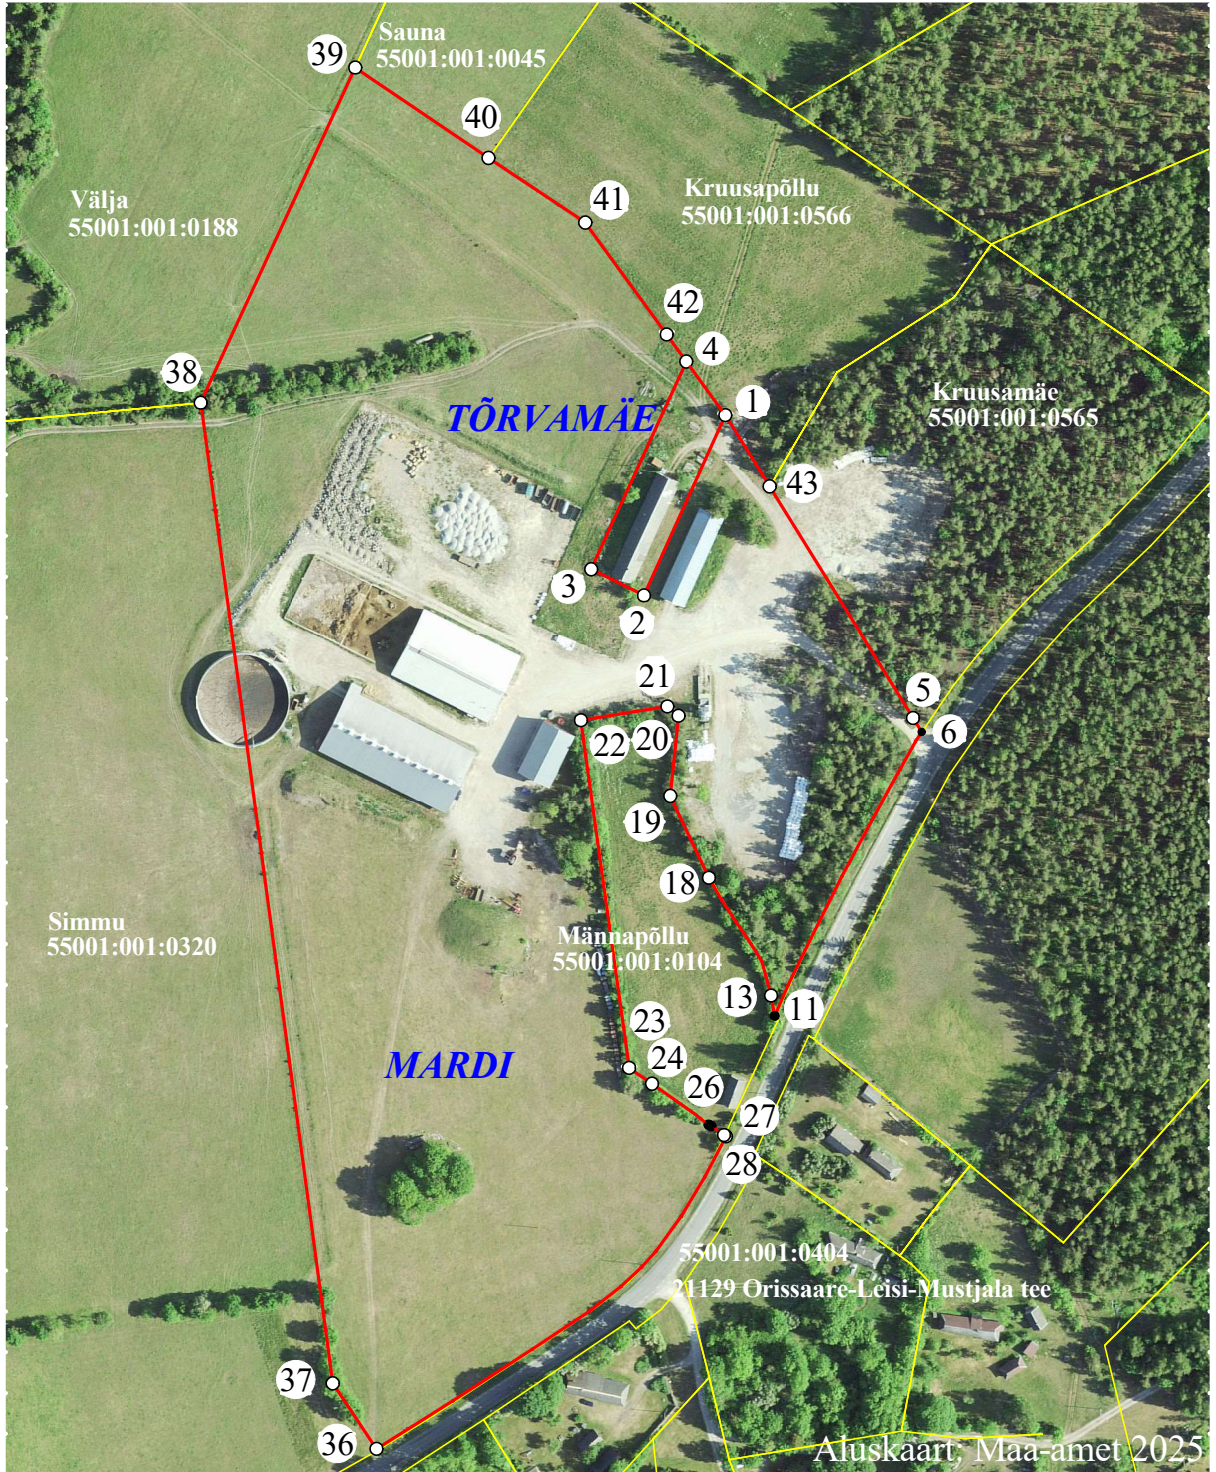

# Piiripunktide ja piiride skeem

maatoiming 202406073918

lisa 1

VÄLJAVÕTE

VÄLJAVÕTE

LEPPEMÄRGID

— katastriüksuse piir

— registreeritud katastriüksuse piir

○ piirimärk

● piiripunkt

① piiripunkti number