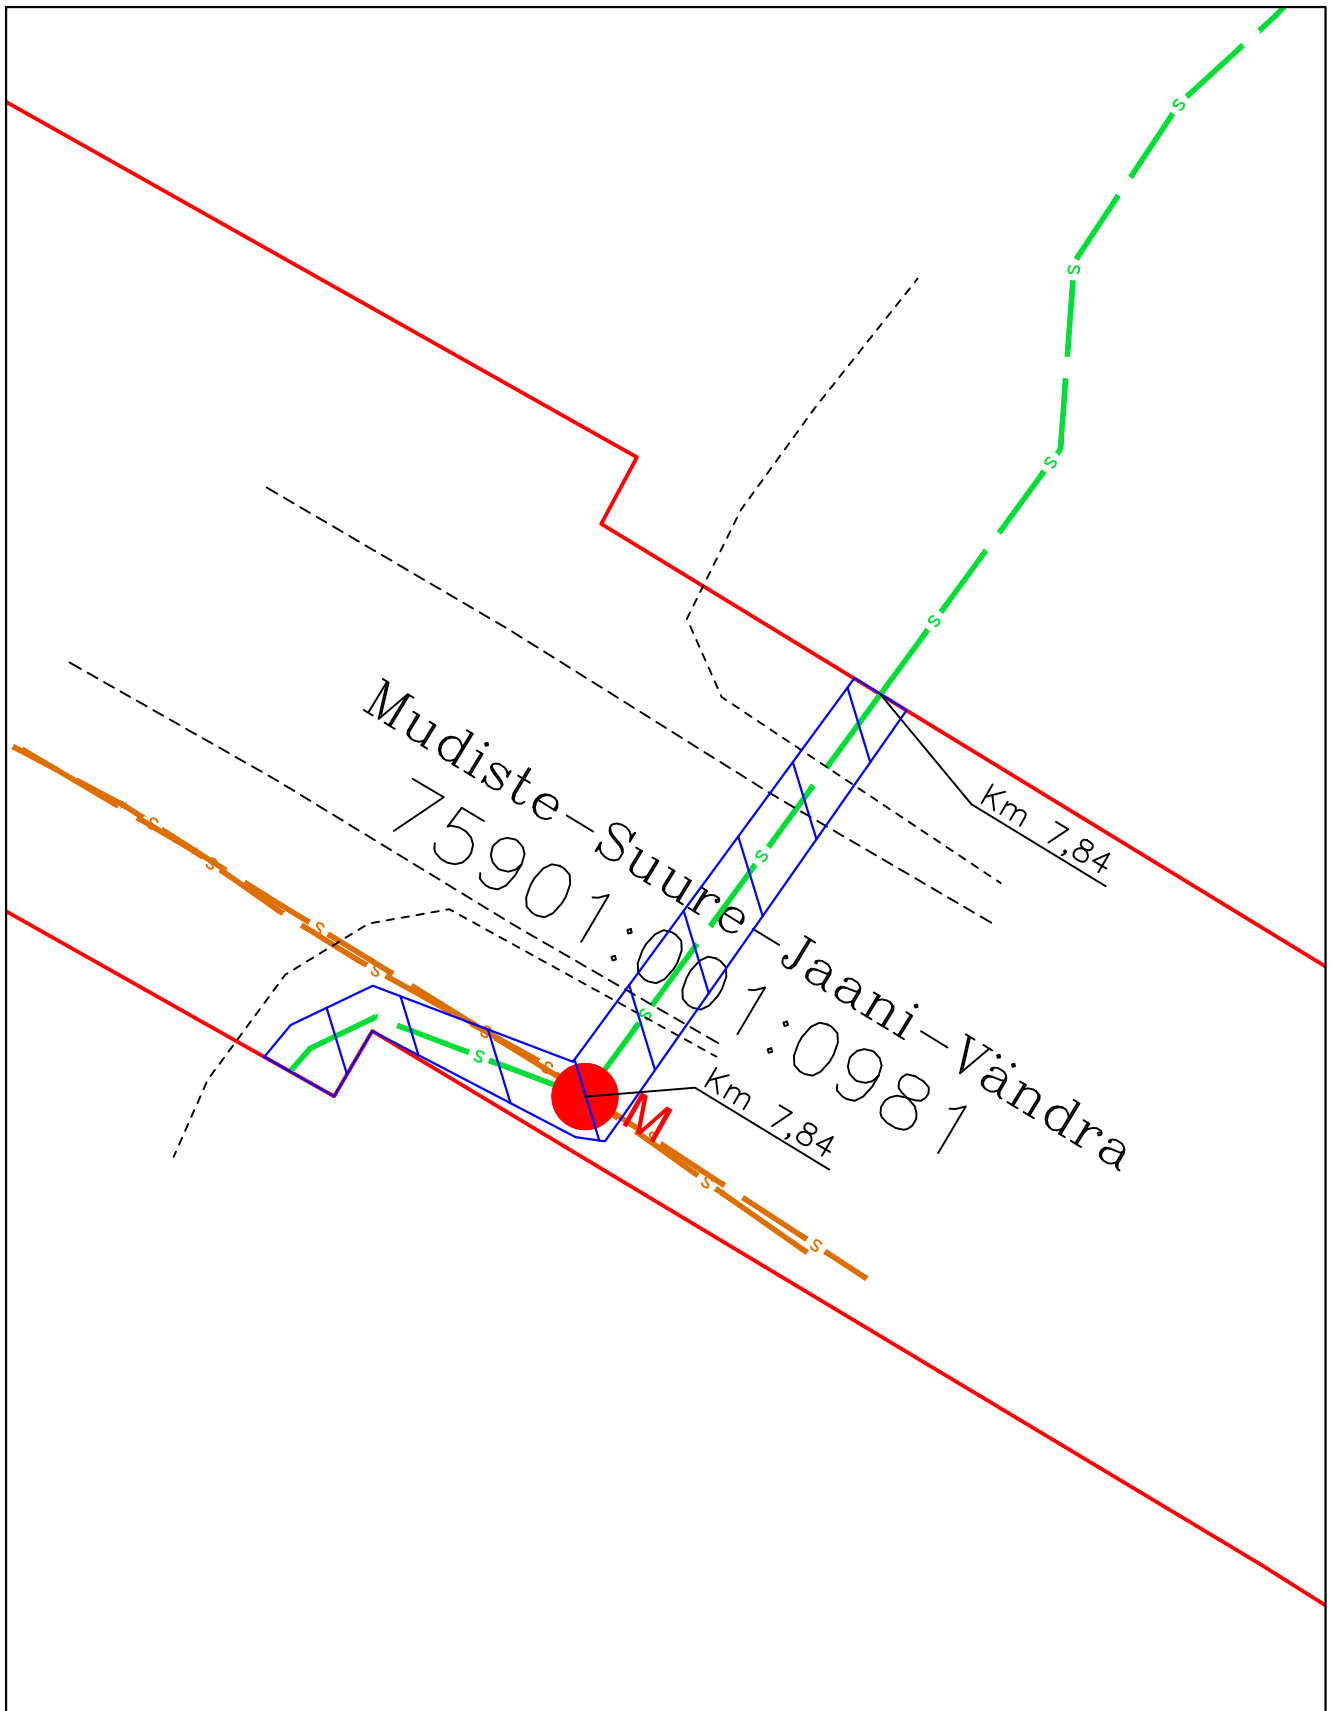

ISIKLIKU KASUTUSÕIGUSE ALA PLAAN  
Viljandi maakond, 57 Mudiste - Suure-Jaani - Vändra tee  
katastritunnus 75901:001:0981;

Mõõtkava: M 1:500  
Koostaja: Kristjan Toro  
Projekti nr: VT1916

-  Lepingu objektiks oleva katastriüksuse piir
-  Katastriüksuste piirid
-  Projekteeritav sidemaatross
-  Olemasolev sidetrass (ELA SA)
-  Isikliku kasutusõiguse ala 58 m<sup>2</sup>
-  Projekteeritav sidekaev (ELA SA)