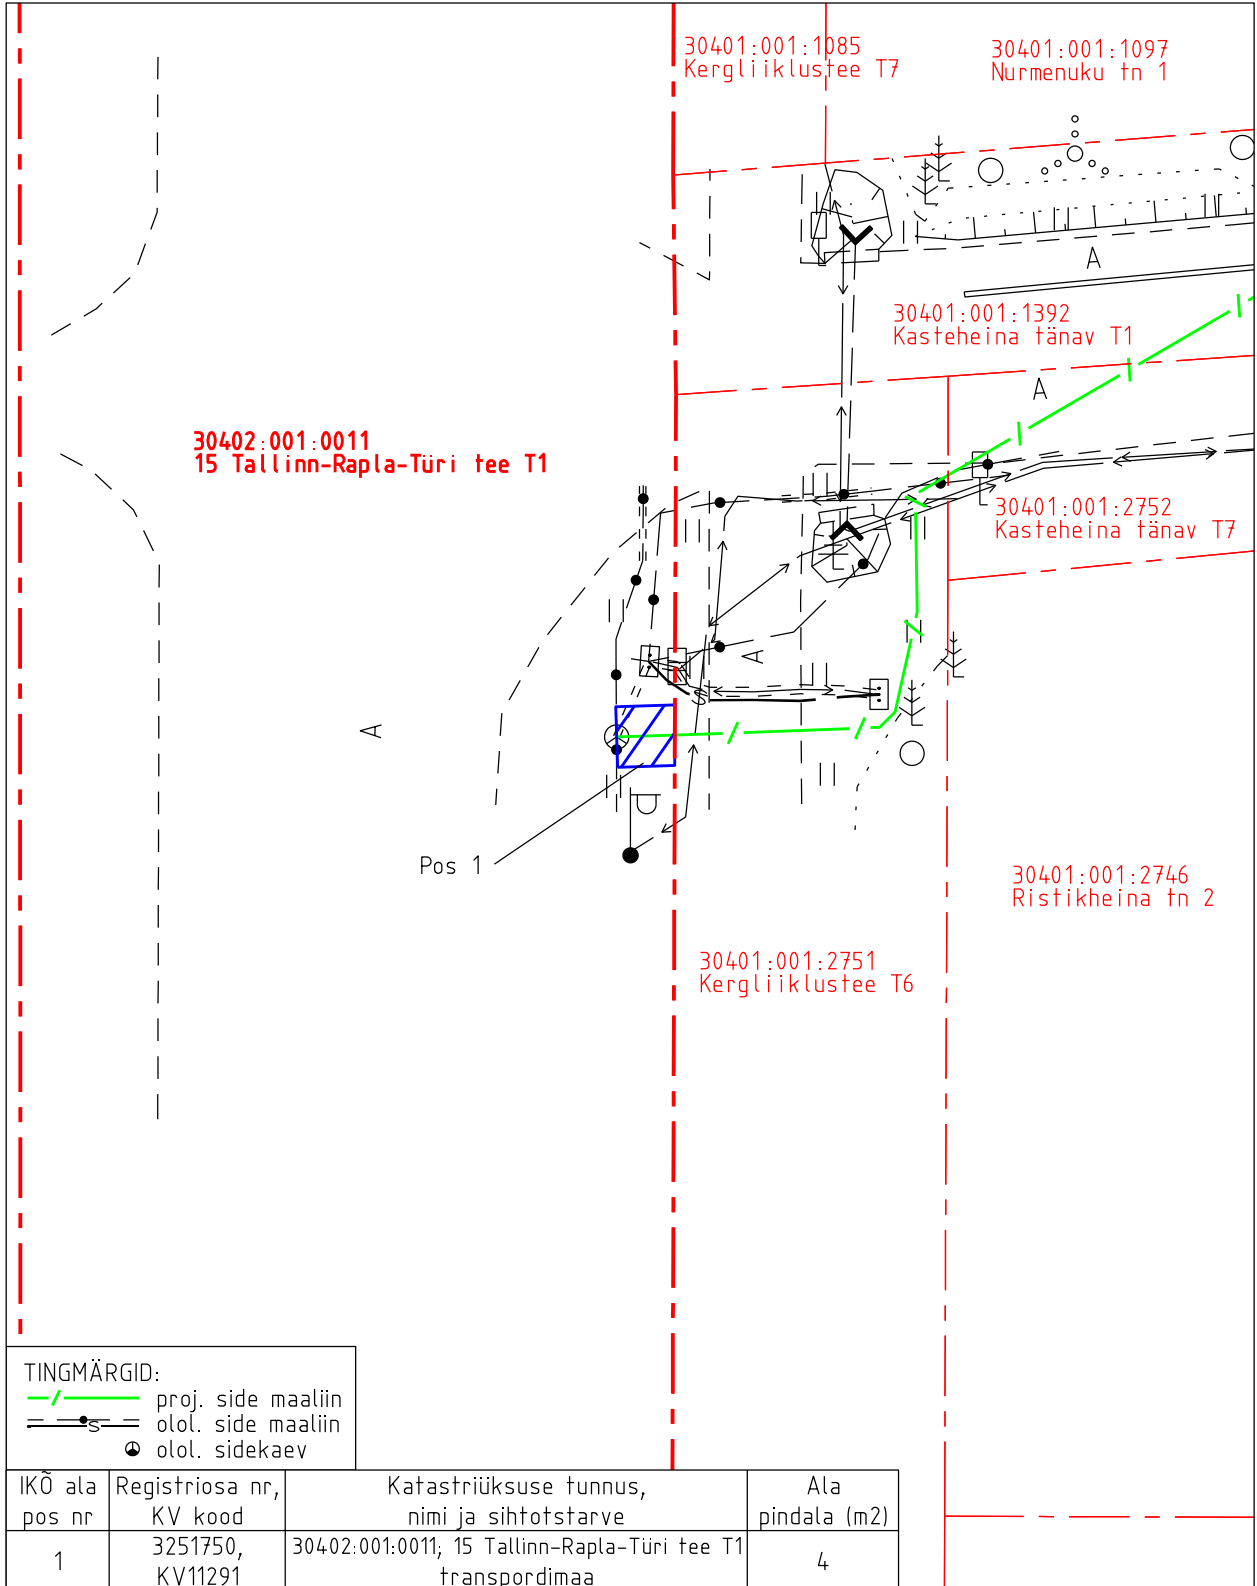

Isikliku kasutusõiguse asendiplaan

Kinnistu nimi: 15 Tallinn-Rapla-Türi tee T1 (reg.nr 3251750)

Katastritunnus: 30402:001:0011

Asukoht: Luige alevik, Kiili vald, Harju maakond

Kirjanurk OÜ töö nr 11636P

Kullerkupu tn 1a sideühendus

Isikliku kasutusõiguse pindala kokku ligikaudu 4 m²

Koormatava katastriüksuse piir

Katastriüksuste piirid (väljavõte 10.05.2024)

Plaan 1-1

M 1:250

Koostaja:

OÜ Kirjanurk