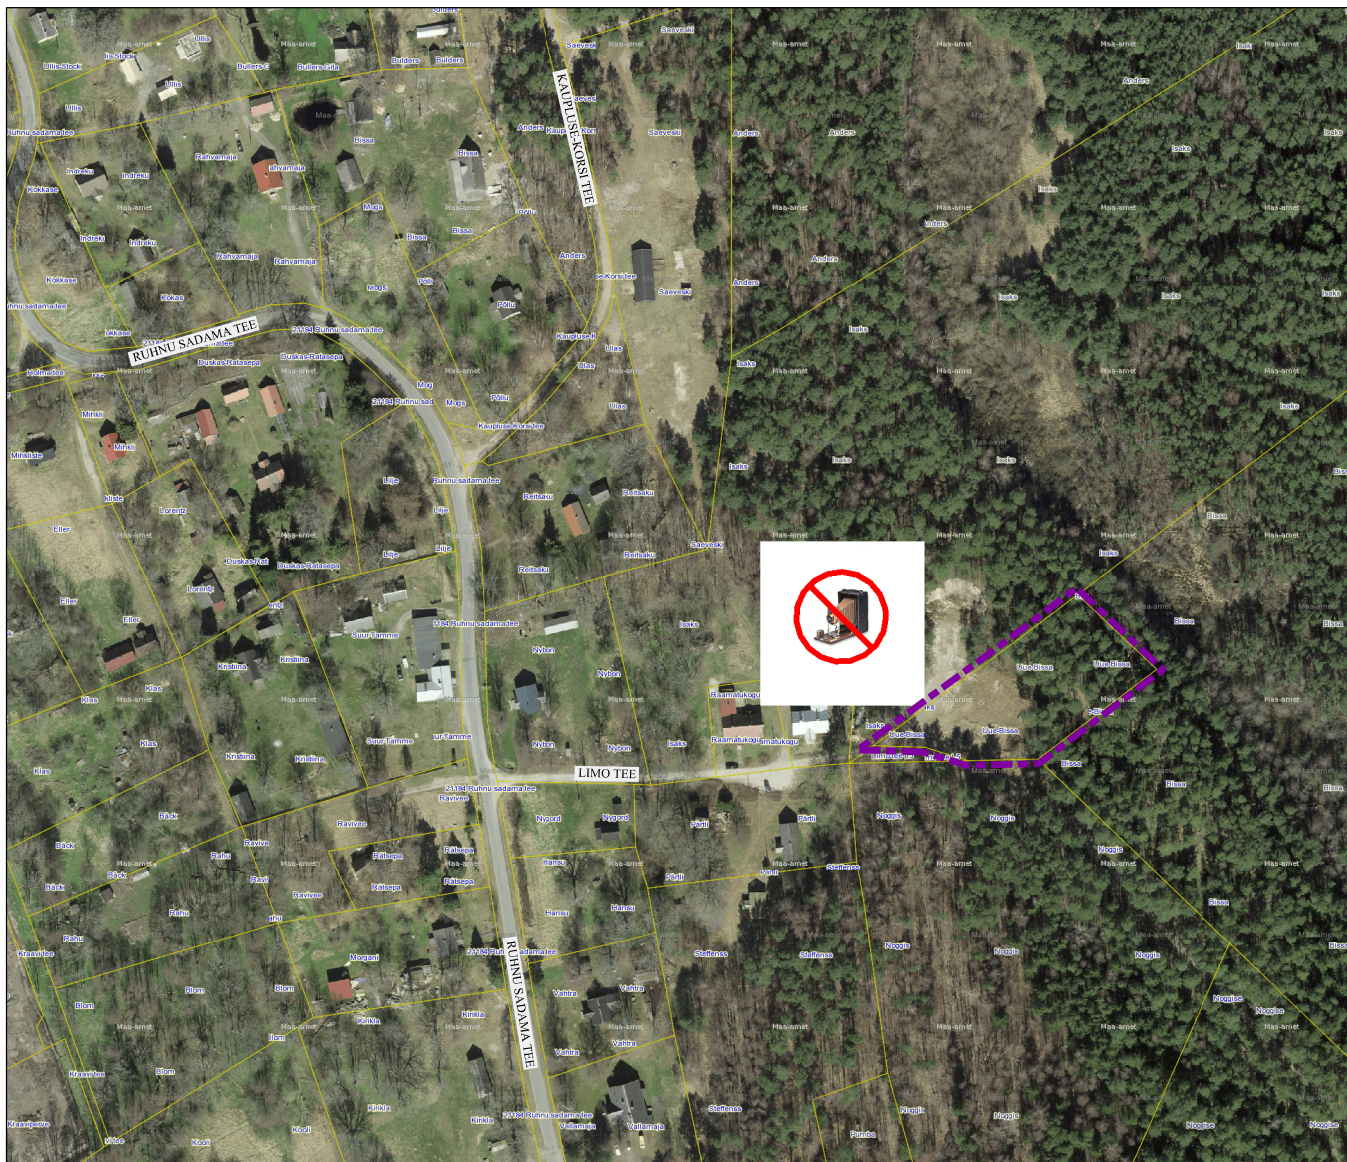

Ruhnu vald, Ruhnu küla UUE-BISSA KINNISTU DETAILPLANEERING SITUATSIOONISKEEM 1:1000

Planeeringuala suurus ca 3448 m²

----- planeeringuala piir

Wesenberg

OÜ WESENBERG
Registrikood 12865969
J. Kunderi 1-8 44307 Rakvere
MTR EEP003276
tel: 5211425
e-mail: info@wesenberg.ee

objekt

Uue-Bissa kinnistu detailplaneering

töö nr	61-0722	joonis	SITUATSIOONISKEEM
mõõtkava	1:3000	huvitatud isik	Meelis Peet
leht 1	staad. DP	arhitekt-planeerija	Kristi Jõemets
kuupäev	09.12.2022	planeerija	Liina Talistu