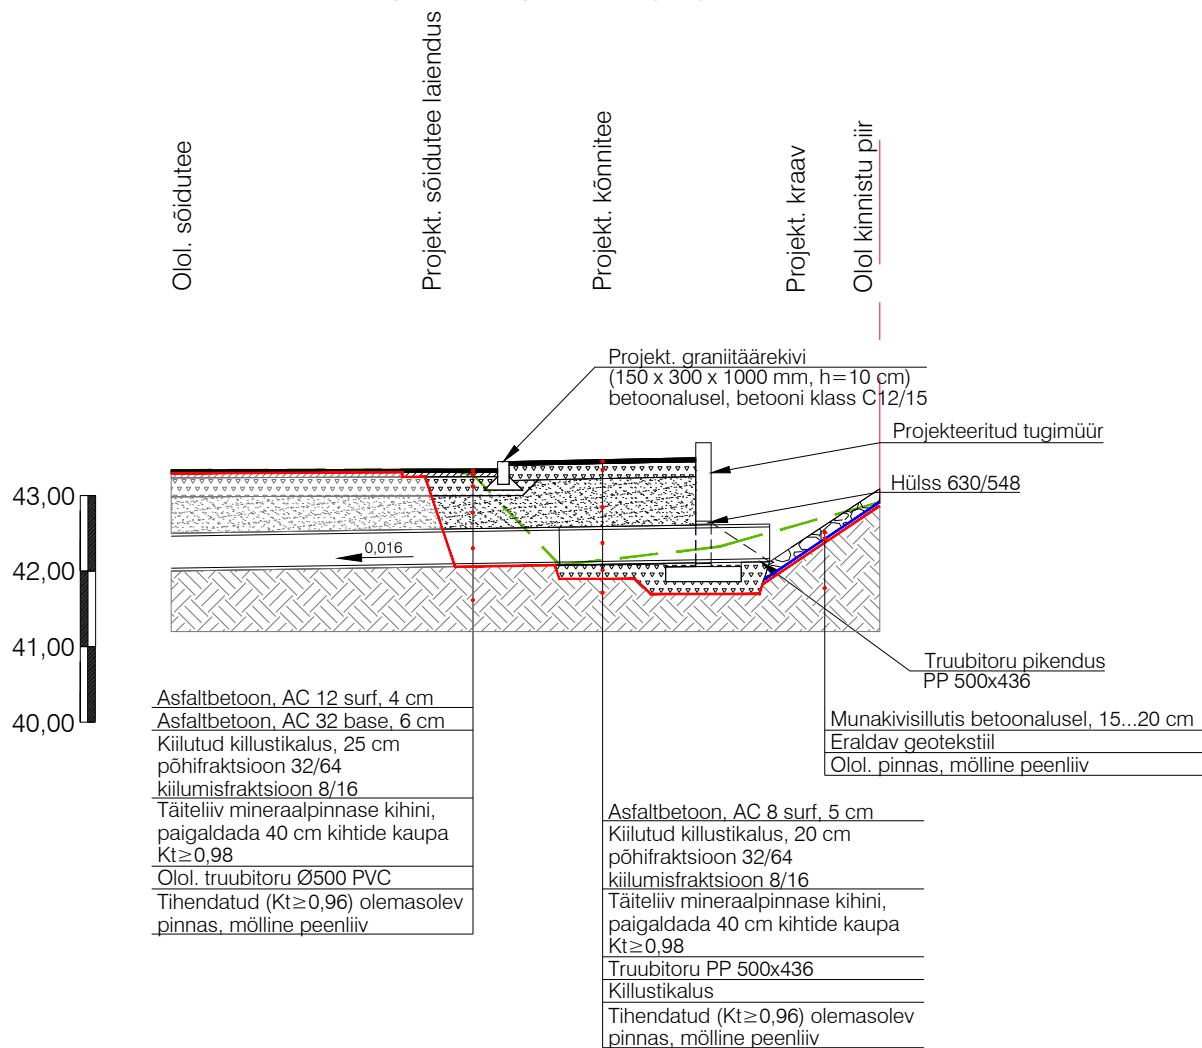

RISTPROFIIL 8-8

KLM Projekt OÜ
Sepise tn 1, Tallinn, 11415
tel. 514 4725
info@klmprojekt.ee
reg. kood: 11074214
MTR nr: EPP003312

Tellija: Moodul Projekt OÜ

Projekti nimetus: Kauplus "Grossi toidukaubad". Tee-ehituslik osa

Objekt: Kurtna tee 2, Kiisa alevik, Saku vald, Harju maakond

	Nimi	Allkiri	Kuupäev	Joonis:	RISTPROFIIL 8-8			Projekt nr.:	0722
Kinnitas:	K. Laurits		31.03.2023	Joonise nr.:	Mõõtkava:	Leht:	Paber:	Stadium:	
Kontrollis:	A. Lipkin		31.03.2023	4.8	1:100		A4	PP	
Koostas:	A. Lipkin		31.03.2023						