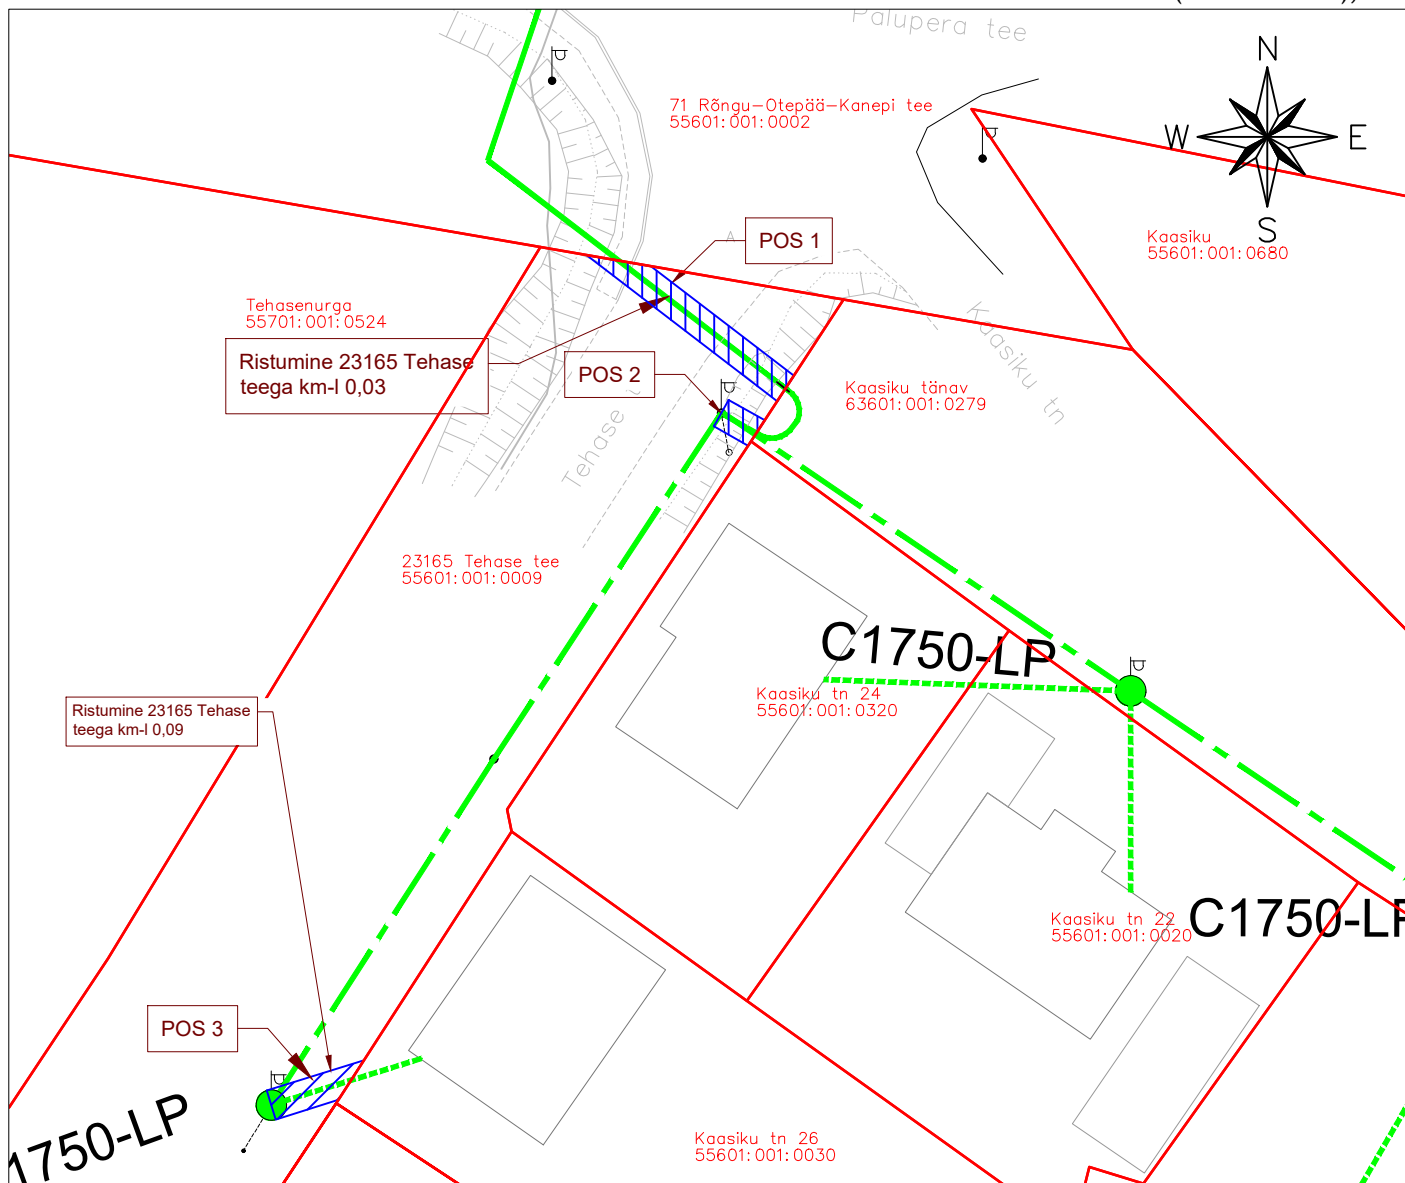

Isikliku kasutusõiguse seadmise plaan

23165 Tehase tee

Katastritunnus 55601:001:0009

Registriosa nr 7319550

Passiivse elektroonilise side juurdepääsuvõrgu rajamine
Otepää linnas
Töö nr: VT1750

M 1:500 (1 cm = 5.0 m), A4

TINGMÄRGID:

- Katastriüksuse piir
- Projekteeritud side maakaabelliin
- - - Projekteeritud side õhuliin
- - - - - Projekteeritud side kliendi õhuliin
- Projekteeritud side liitumispunkt

Isikliku kasutusõiguse ala
ca 45 m²

| Jrk nr | IKO ala pos nr plaanil | Kinnistu registriosa nr | Katastriüksuse tunnus, nimi ja sihtotstarve | Asukoht riigitee (nr ja nimi) suhtes (lõigu algus ja lõpp km) | Ala pindala m ² |
|--------|------------------------|-------------------------|---|---|----------------------------|
| 1 | Pos 1 | 7319550 | 55601:001:0009 Tehase tee Transpordimaa | Ristumine 23165 Tehase tee km-l 0,03. | 28 m ² |
| 2 | Pos 2 | 7319550 | 55601:001:0009 Tehase tee Transpordimaa | Ristumine 23165 Tehase tee km-l 0,03. | 6 m ² |
| 3 | Pos 3 | 7319550 | 55601:001:0009 Tehase tee Transpordimaa | Kulgumine 23165 Tehase tee km-l 0,09. | 11 m ² |