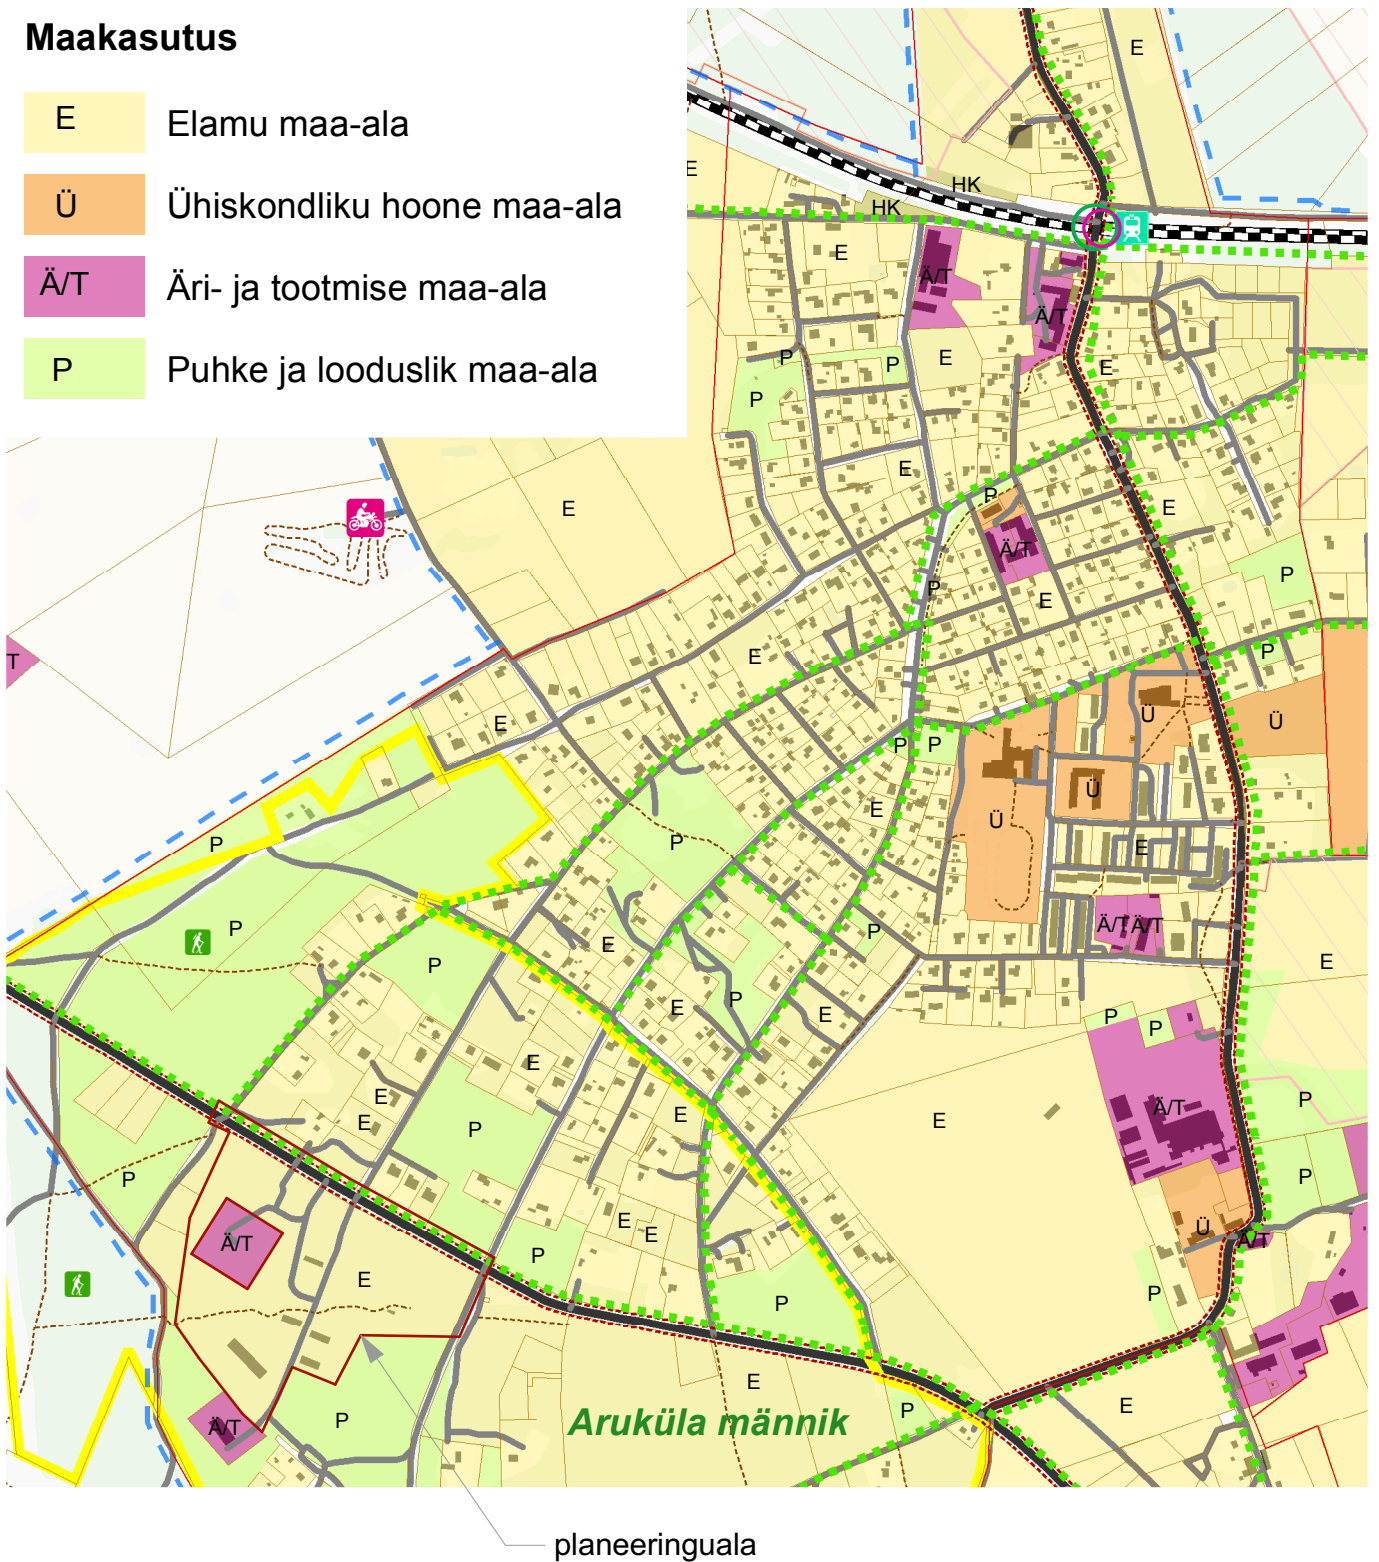

Maakasutus

- E Elamu maa-ala
- Ü Ühiskondliku hoone maa-ala
- Ä/T Äri- ja tootmise maa-ala
- P Puhke ja looduslik maa-ala

Planeering

Linnaku katastriüksuse ja lähiala detailplaneering

Joonise nimetus

Väljavõte Raasiku valla üldplaneeringu maakasutuse kaardilt

Ivan Gavrilov

Eskiis

2019_0101

Planeerija

Kuupäev

Joonise nr

Planeerija

22.12.2020