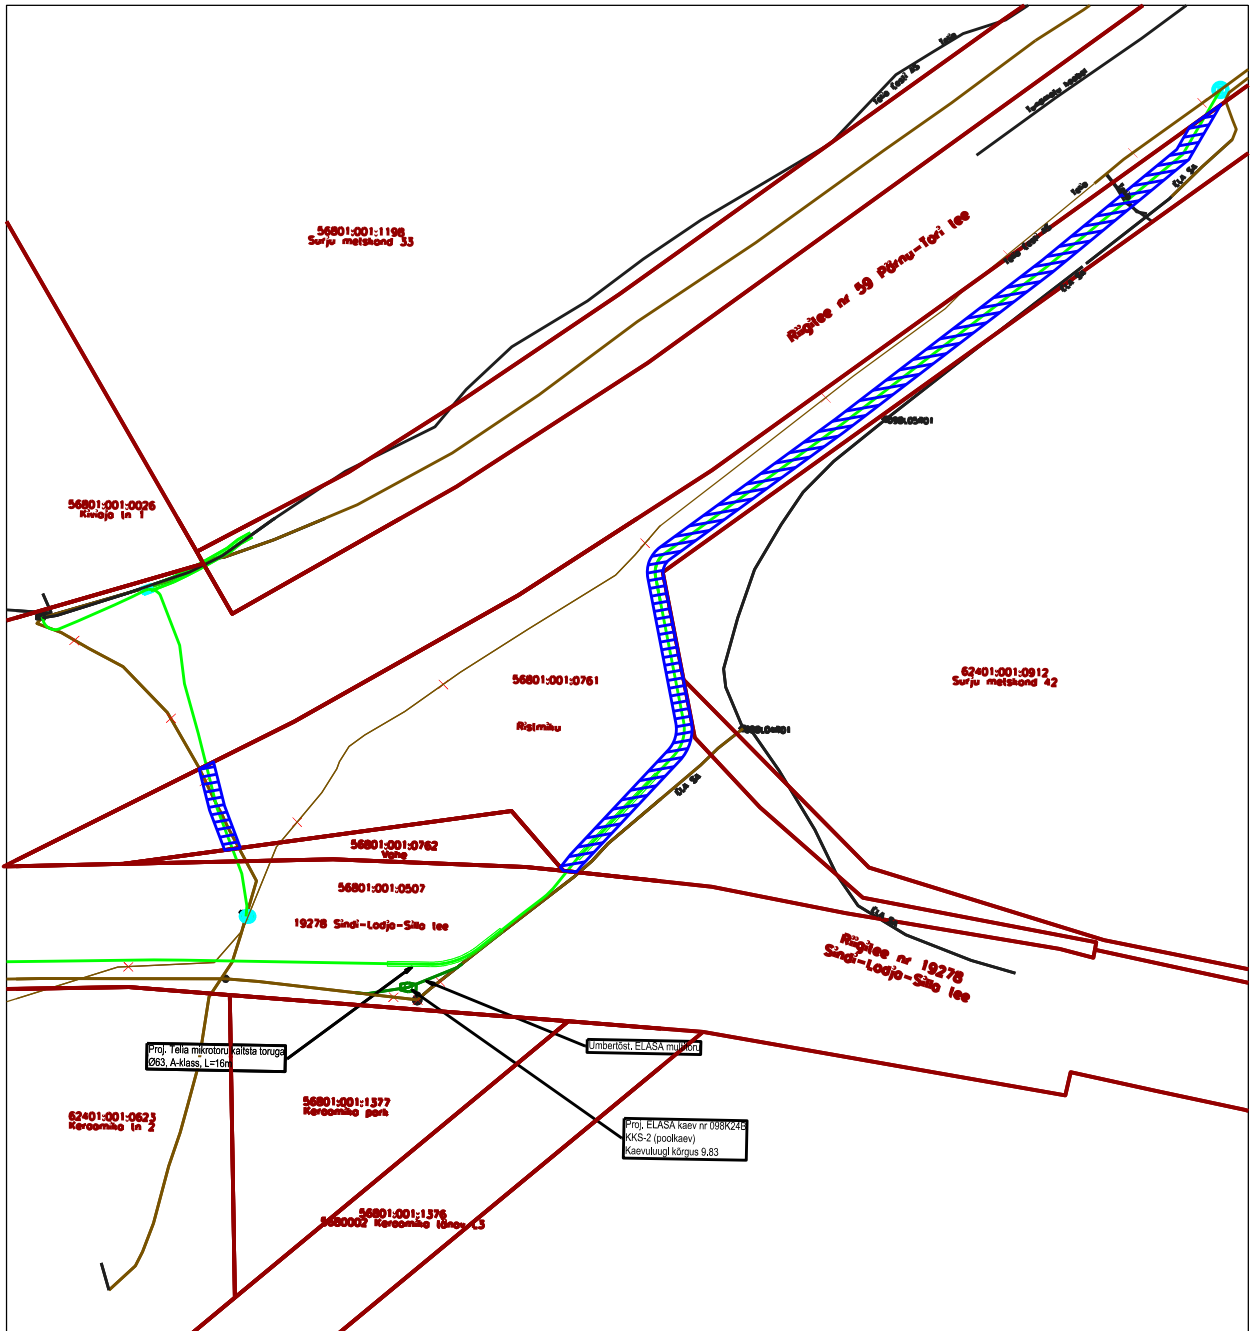

Isikliku kasutusõiguse ala plaan  
 Pärnu maakond, Pärnu linn, Paikuse alev, Ristmiku  
 katastritunnus 56801:001:0761, registriosa 14872050

M 1:500  
 Koostas J.Mets

-  Isikliku kasutusõiguse ala 295m<sup>2</sup>, PARI ID:785047
-  Sideehitis (maakaabel, kaitsetoru)
-  Olemasolev/likvideeritav sideehitis
-  Lepingu objektiks olev kinnistu piir
-  Kinnistupiirid