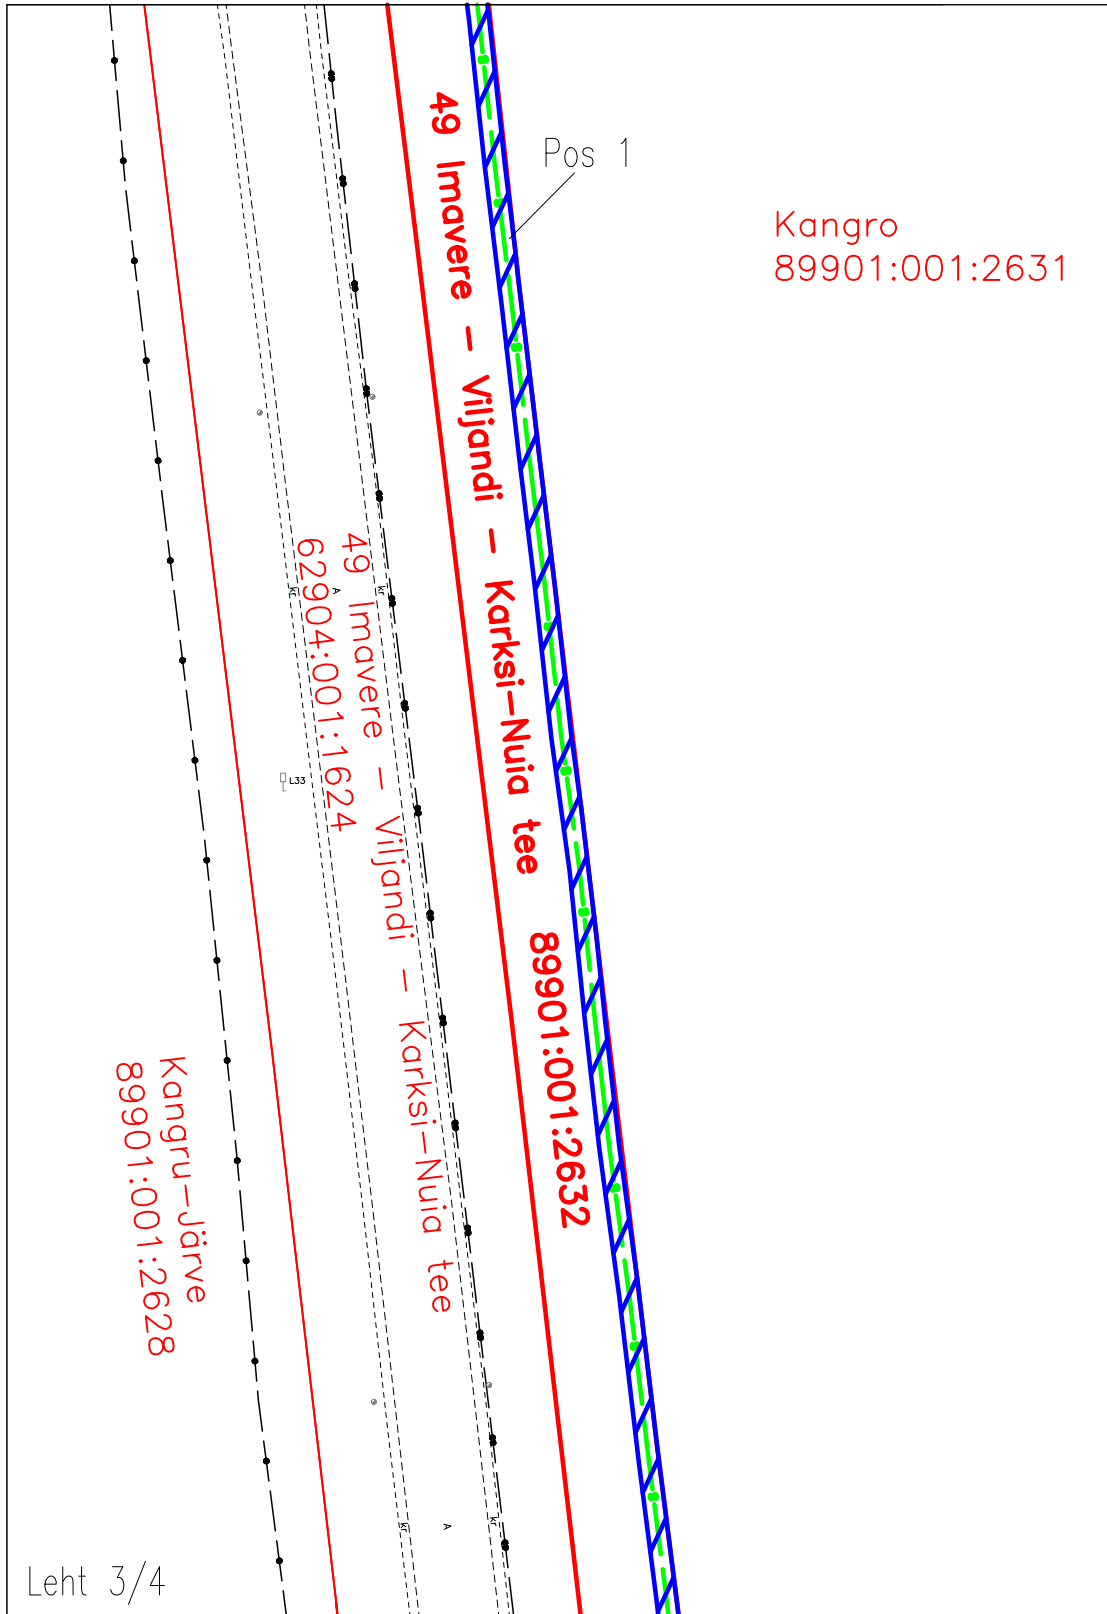

ISIKLIKU KASUTUSÕIGUSE ALA PLAAN

M 1:1000

-  Koormatav ala 970m²
-  Koormatava katastriüksuse piir
-  Katastriüksuste piirid
-  Side maakaabel