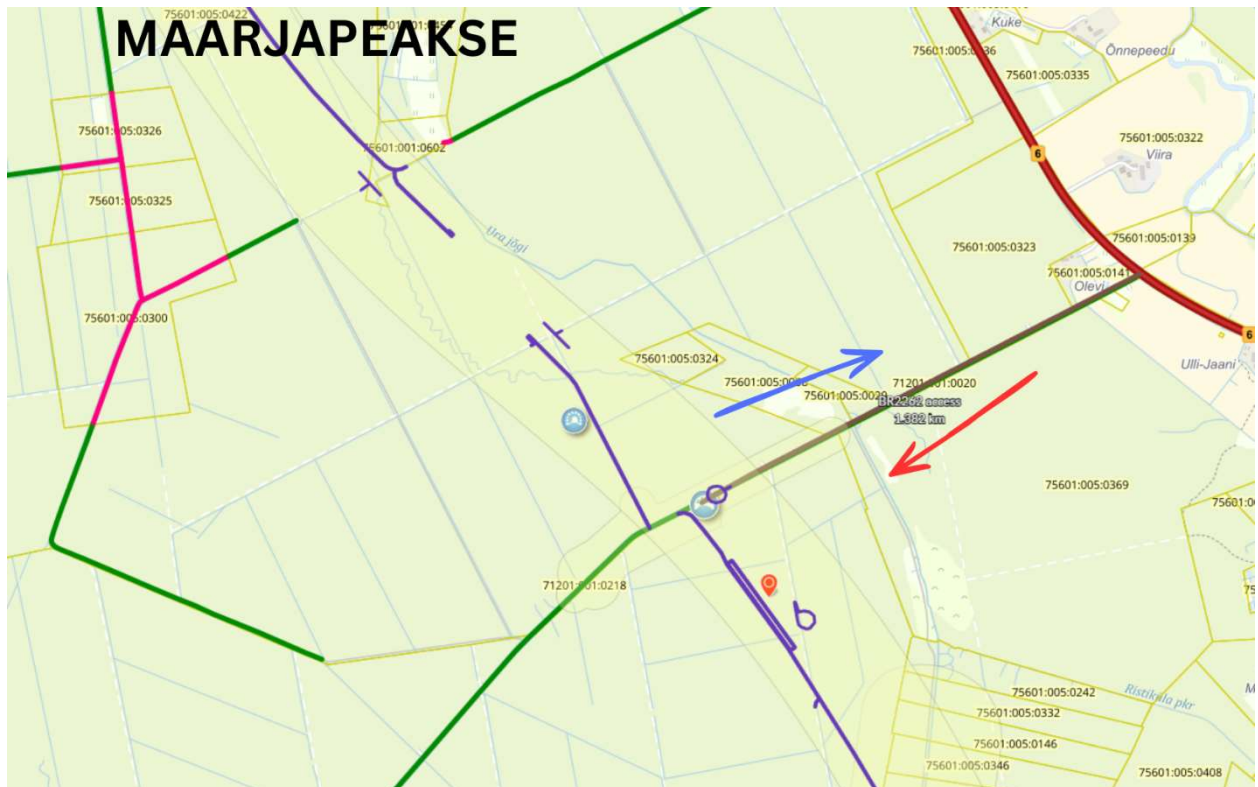

KULLIPESA

T4

T6

19343 Surju-Seljametsa tee Pärnu linn

5680067 Servaku-Vaskrae tee Pärnu linn

19346 Vaskrae jaama tee Pärnu linn

5680073 Lüdigi tee Pärnu linn

5680067 Servaku-Vaskrae RMK

MAARJAPEAKSE

T4

T6

7560545 Venemurru tee (metsatee) RMK

LEMMEJÕE RAUDTEESILD / LOIGU

T4

T6

7560543 Vanaraudtee RMK

2130506 Kiusumetsa tee RMK

2130505 Kiviuru tee RMK

2130507 Ruuli tee RMK

2130517 Väike-Kanali tee RMK

2130502 Mustikametsa tee

Enne 15.05 kasutame Loigule juurepääsuks

T4

T6