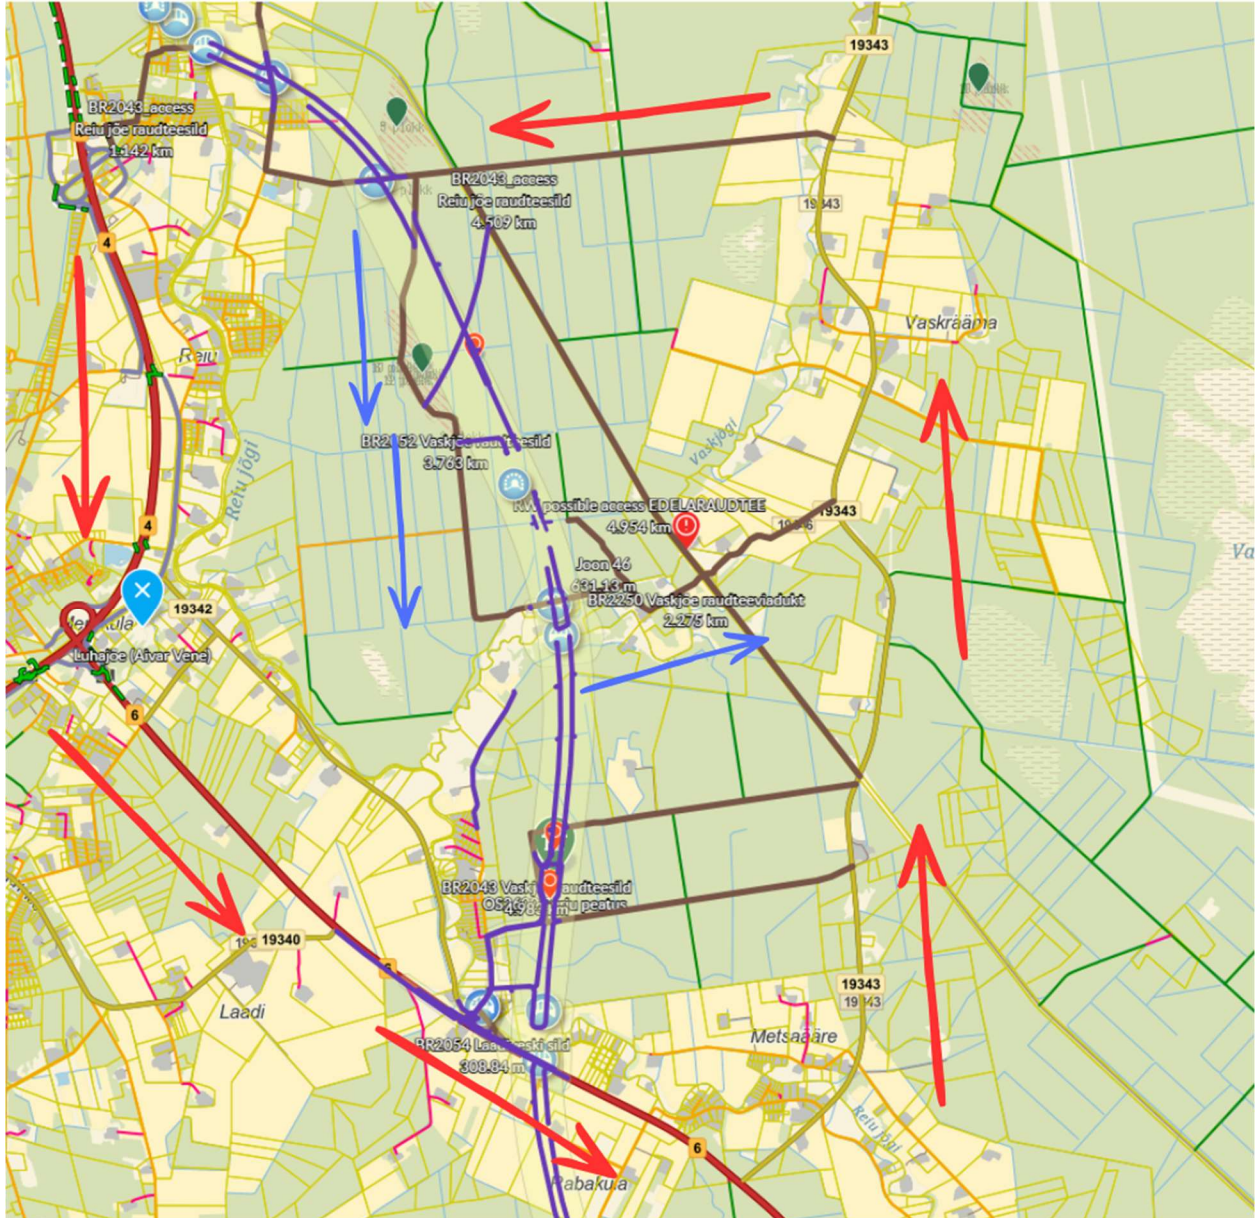

KULLIPESA

T4

T6

19343 Surju-Seljametsa tee Pärnu linn

5680067 Servaku-Vaskrae tee Pärnu linn

19346 Vaskrae jaama tee Pärnu linn

5680073 Lüdigi tee Pärnu linn

5680067 Servaku-Vaskrae RMK

MAARJAPEAKSE

T4

T6

7560545 Venemurru tee (metsatee) RMK

LEMMEJÕE RAUDTEESILD / LOIGU

T4

T6

7560543 Vanaraudtee RMK

2130506 Kiusumetsa tee RMK

2130505 Kiviuru tee RMK

2130507 Ruuli tee RMK

2130517 Väike-Kanali tee RMK

2130502 Mustikametsa tee

Enne 15.05 kasutame Loigule juurepääsuks

T4

T6

19330 Tõitoja-Häädemeeste tee

7560543 Vanaraudtee RMK

2130506 Kiusumetsa tee RMK

2130505 Kiviaru tee RMK

2130507 Ruuli tee RMK

2130517 Väike-Kanali tee RMK

2130502 Mustikametsa tee RMK

TREIMANI /