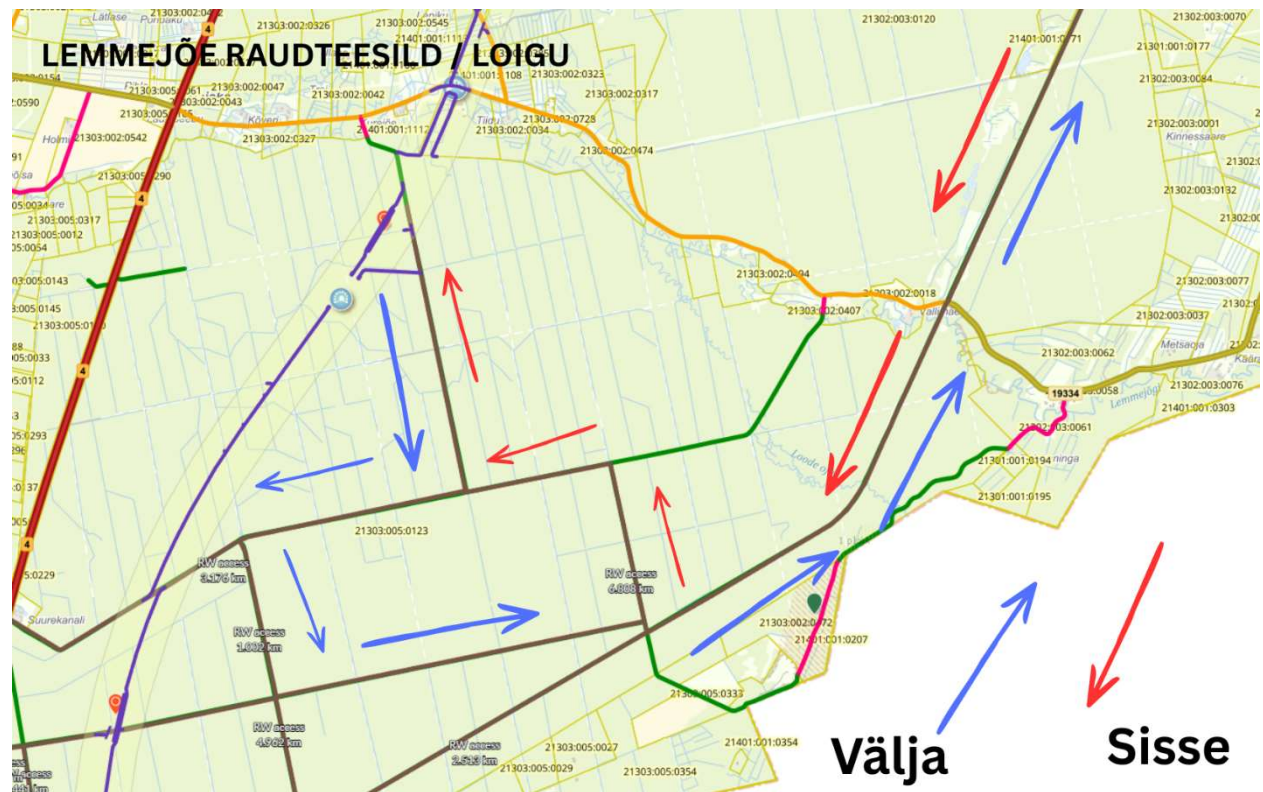

MAARJAPEAKSE

T4

T6

7560545 Venemurru tee (metsatee) RMK

LEMMEJÕE RAUDTEESILD / LOIGU

T4

T6

7560543 Vanaraudtee RMK

2130506 Kiusumetsa tee RMK

2130505 Kiviuru tee RMK

2130507 Ruuli tee RMK

2130517 Väike-Kanali tee RMK

2130502 Mustikametsa tee

Enne 15.05 kasutame Loigule juurepääsuks

T4

T6