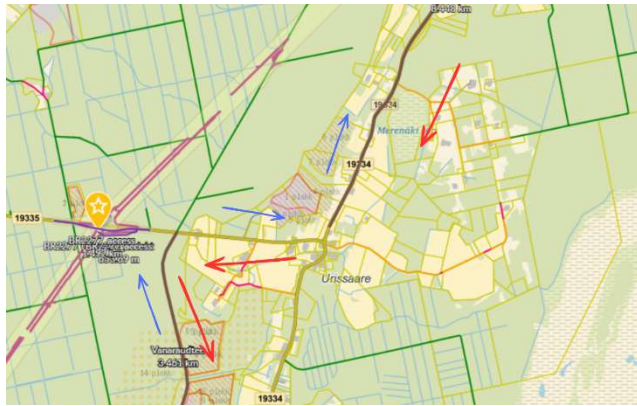

MAARJAPEAKSE

T4

T6

7560545 Venemurru tee (metsatee) RMK

LEMMEJÕE RAUDTEESILD / LOIGU

T4

T6

7560543 Vanaraudtee RMK

2130506 Kiusumetsa tee RMK

2130505 Kiviuru tee RMK

2130507 Ruuli tee RMK

2130517 Väike-Kanali tee RMK

2130502 Mustikametsa tee

Enne 15.05 kasutame Loigule juurepääsuks

T4

T6