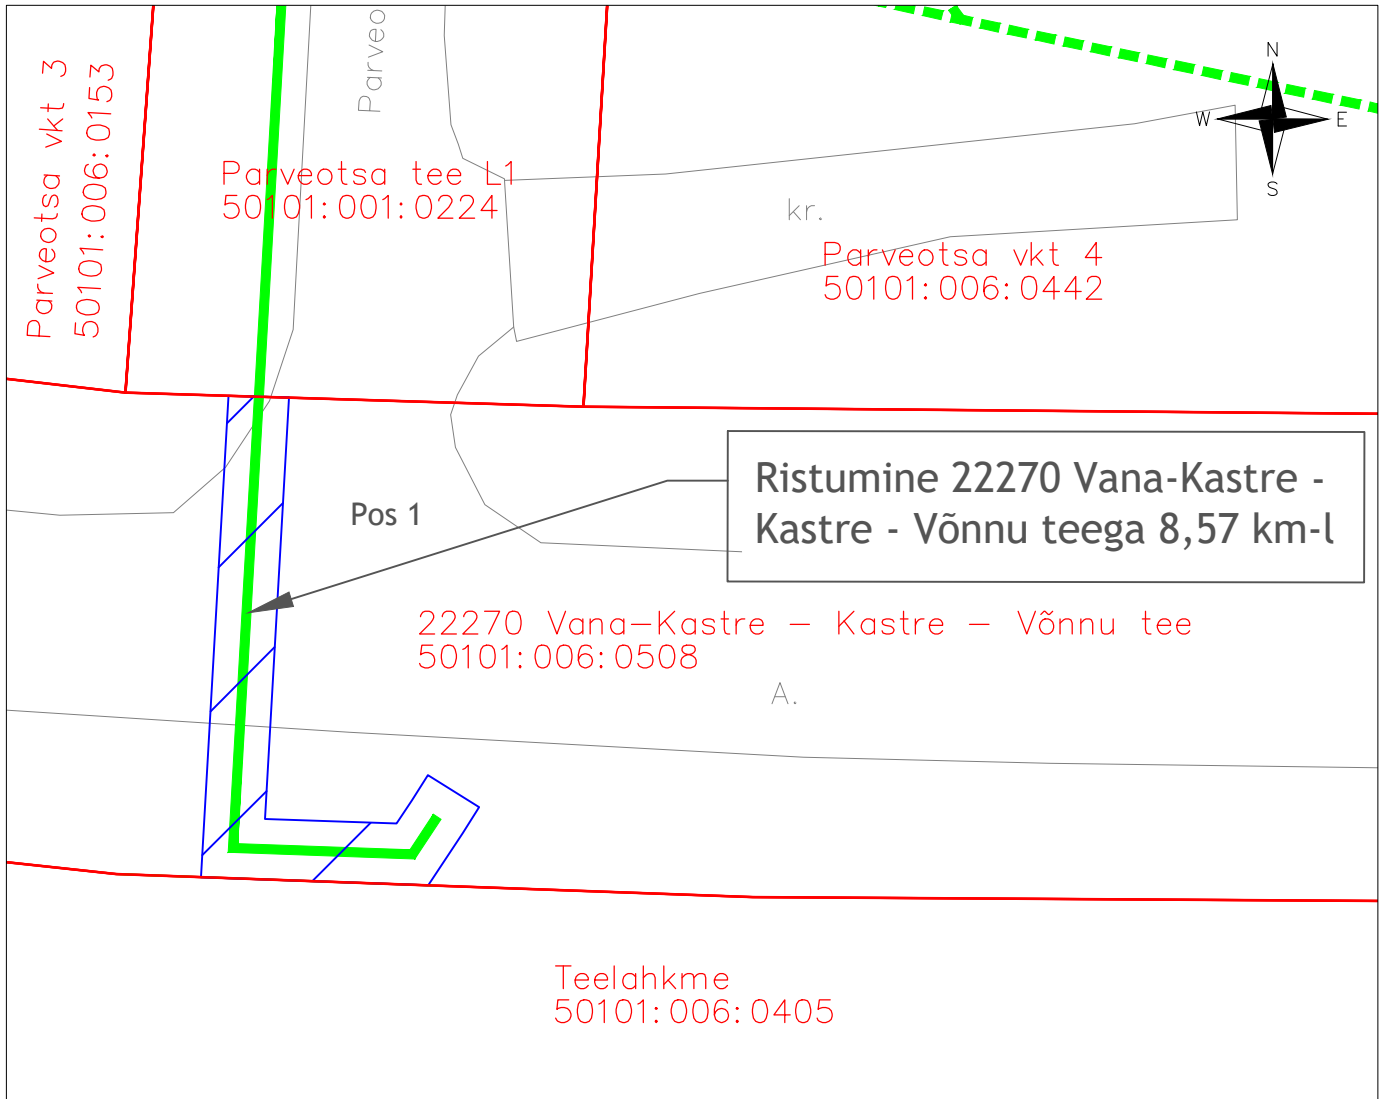

Isikliku kasutusõiguse ala plaan

22270 Vana-Kastre-Kastre-Võnnu tee

Katastritunnus 50101:006:0508

Registriosa nr 5562150

Passiivse elektroonilise side juurdepääsuvõrgu rajamine Tartumaal
Töö nr: VT1854

M 1:500 (1 cm = 5,0 m), A4

TINGMÄRGID:

- Katastriüksuse piir
- Projekteeritud side maakaabelliin
- Projekteeritud side õhuliin
- Kasutusõiguse ala, ligikaudu 47 m²

Jrk nr	IKO ala Pos nr (plaanil)	Kinnistu registriosa number	Katastriüksuse tunnus, nimi ja sihtotstarve	Asukoht riigitee (nr ja nimi) suhtes (lõigu algus ja lõpp km)	Ala pindala m ²
1	Pos 1	5562150	22270 Vana-Kastre-Kastre- Võnnu tee 50101:006:0508 Transpordimaa	Ristumine 22270 Vana-Kastre-Kastre-Võnnu tee km 8,57	47 m ²