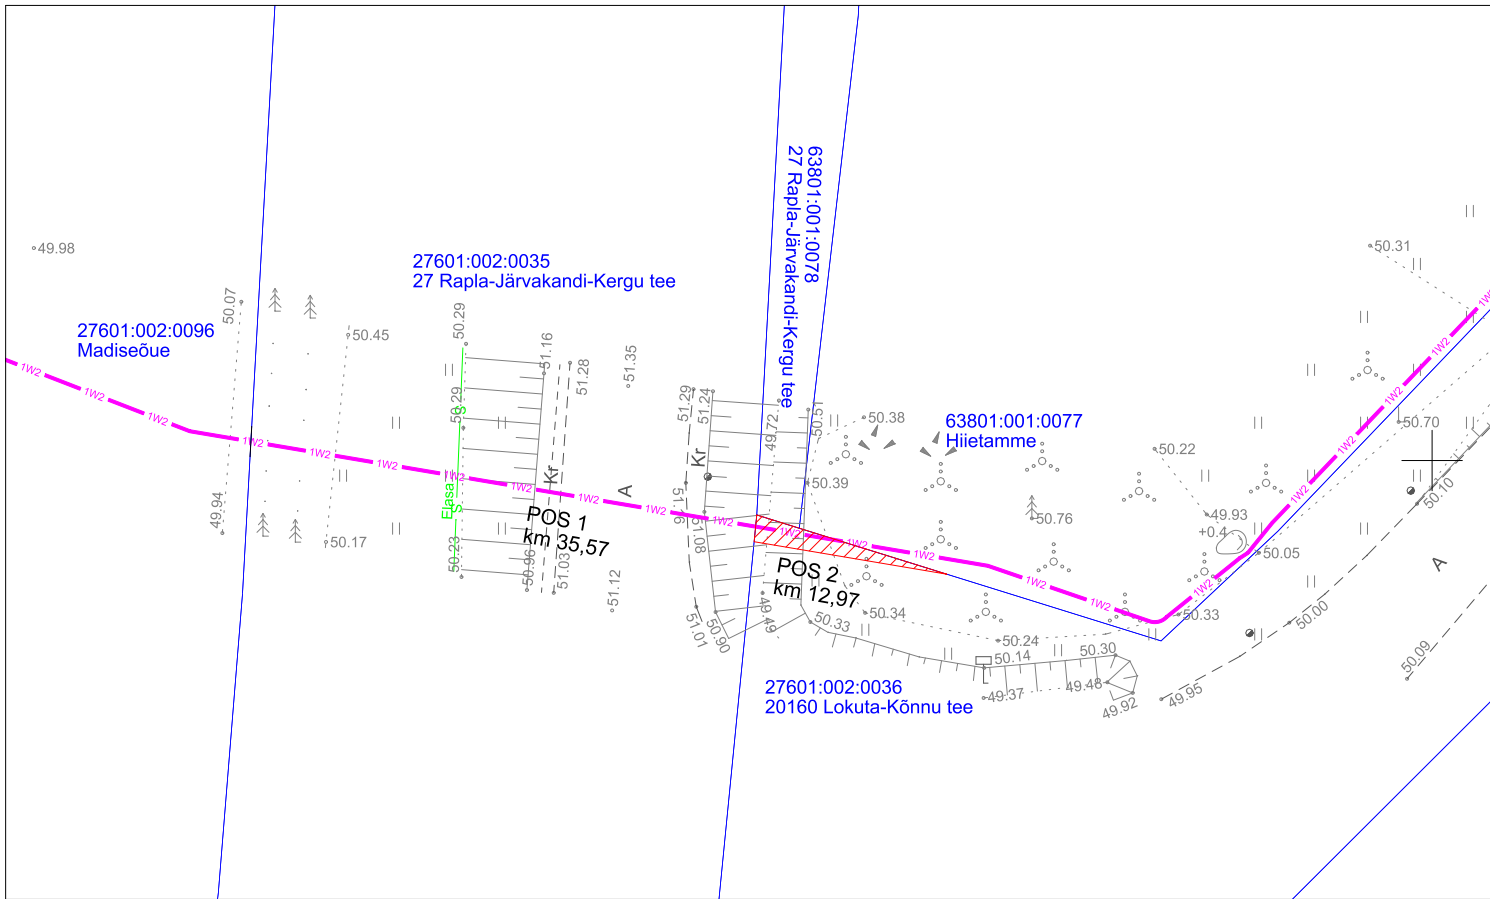

Põhja-Pärnumaa vald, Kõnnu küla, 20160 Lokuta-Kõnnu tee, tunnus
27601:002:0036 reg.osa nr 14374150
M 1:500

Jrk nr	IKÕala Pos nr (plaanil)	Kinnistu registriosana number	Katastriüksuse tunnus, nimi ja sihtotstarve	Asukoht riigitee (nr ja nimi) suhtes (lõigu algus ja lõpp km)	Ala pindala ruutmeetrites m ²
1.	1	14395550	27601:002:0035, 27 Rapla - Järvakandi - Kergu tee, transpordimaa 100%	27 Rapla - Järvakandi - Kergu tee, km 35,57	ca 68 m ²
2.	2	14374150	27601:002:0036, 20160 Lokuta - Kõnnu tee, transpordimaa 100%	20160 Lokuta - Kõnnu tee, km 12,97	ca 11 m ²
3.	3	14374150	27601:002:0036, 20160 Lokuta - Kõnnu tee, transpordimaa 100%	20160 Lokuta - Kõnnu tee, km 12,73	ca 35 m ²

-  Katastriüksuse piir
-  Kasutusõiguse ala ca 11 m²
-  Projekteeritud 10kV maakaabelliin