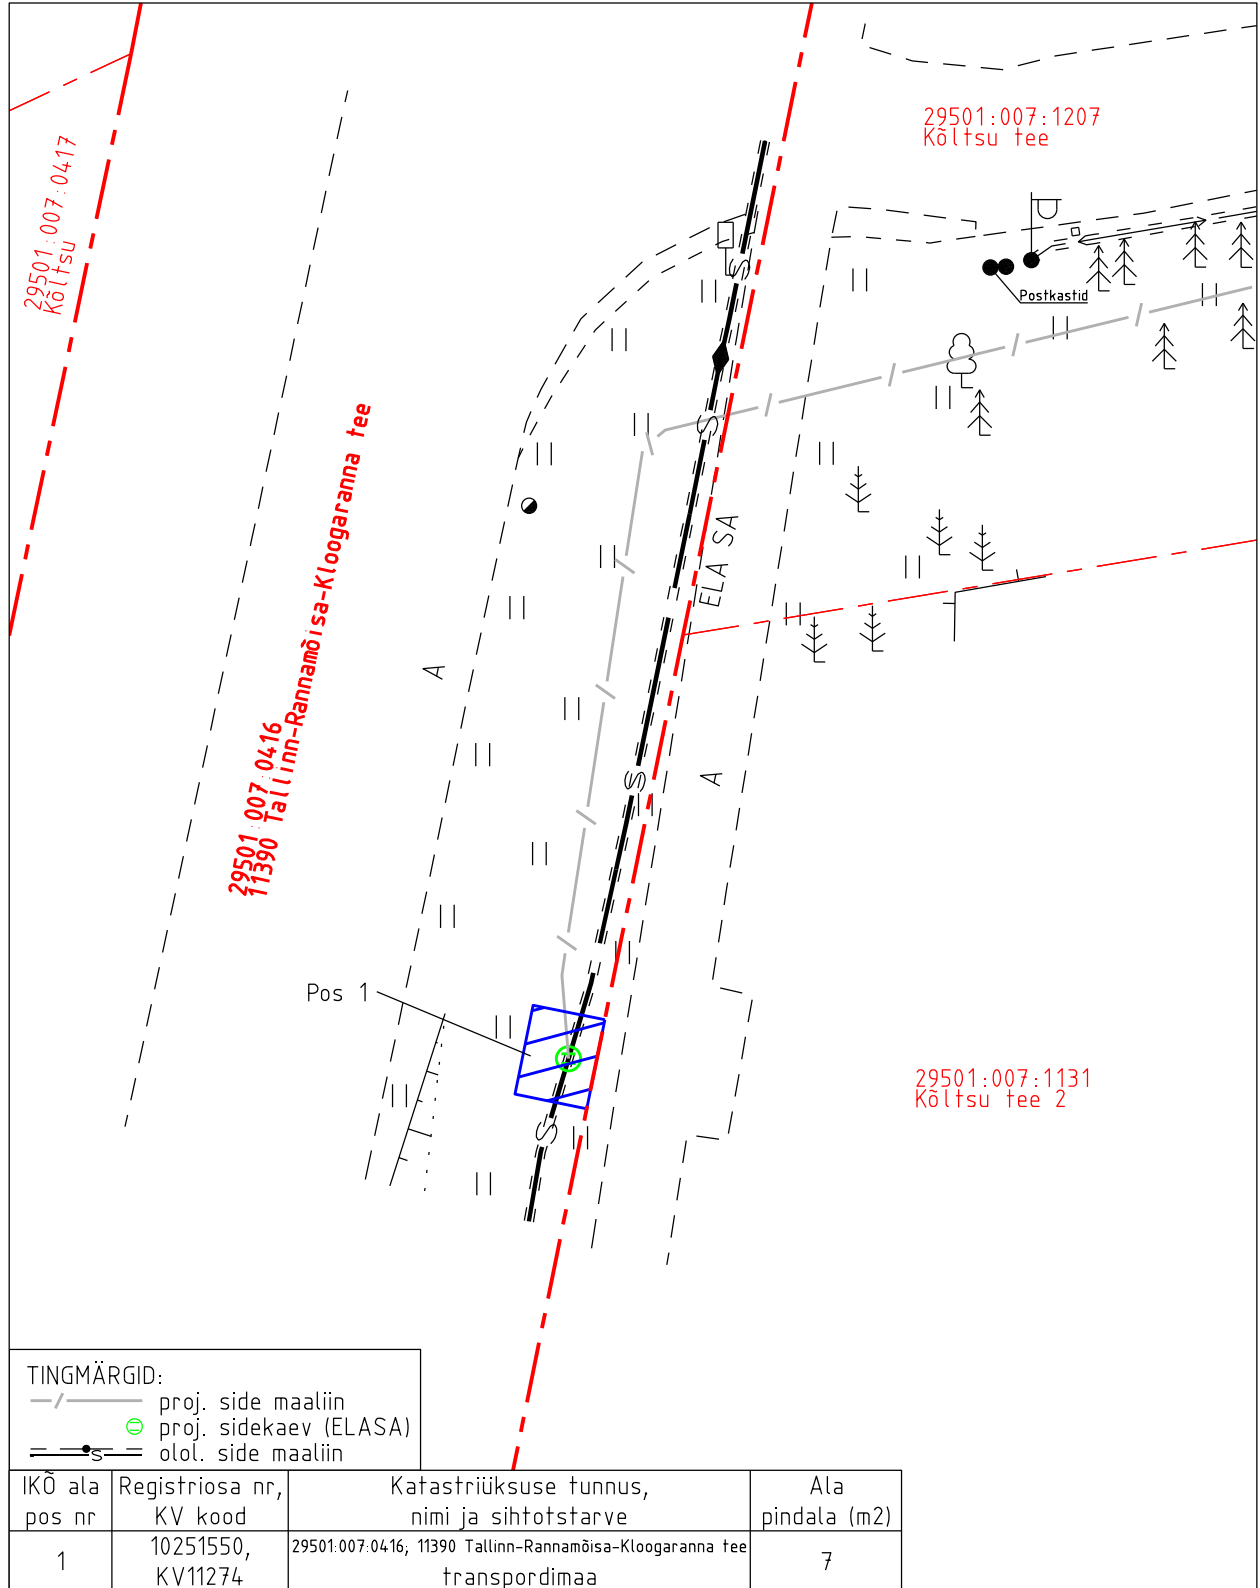

Isikliku kasutusõiguse asendiplaan

Kinnistu nimi: 11390 Tallinn-Rannamõisa-Kloogaranna tee (reg.nr 10251550)

Katastritunnus: 29501:007:0416

Asukoht: Laulasmaa küla, Lääne-Harju vald, Harju maakond

Kirjanurk OÜ töö nr 12575P

Kõltsu tee sideühendus

Isikliku kasutusõiguse pindala kokku ligikaudu 7 m<sup>2</sup>

Koormatava katastriüksuse piir

Katastriüksuste piirid (väljavõte 15.10.2024)

Plaan 1-1

M 1:250

Koostaja:

OÜ Kirjanurk