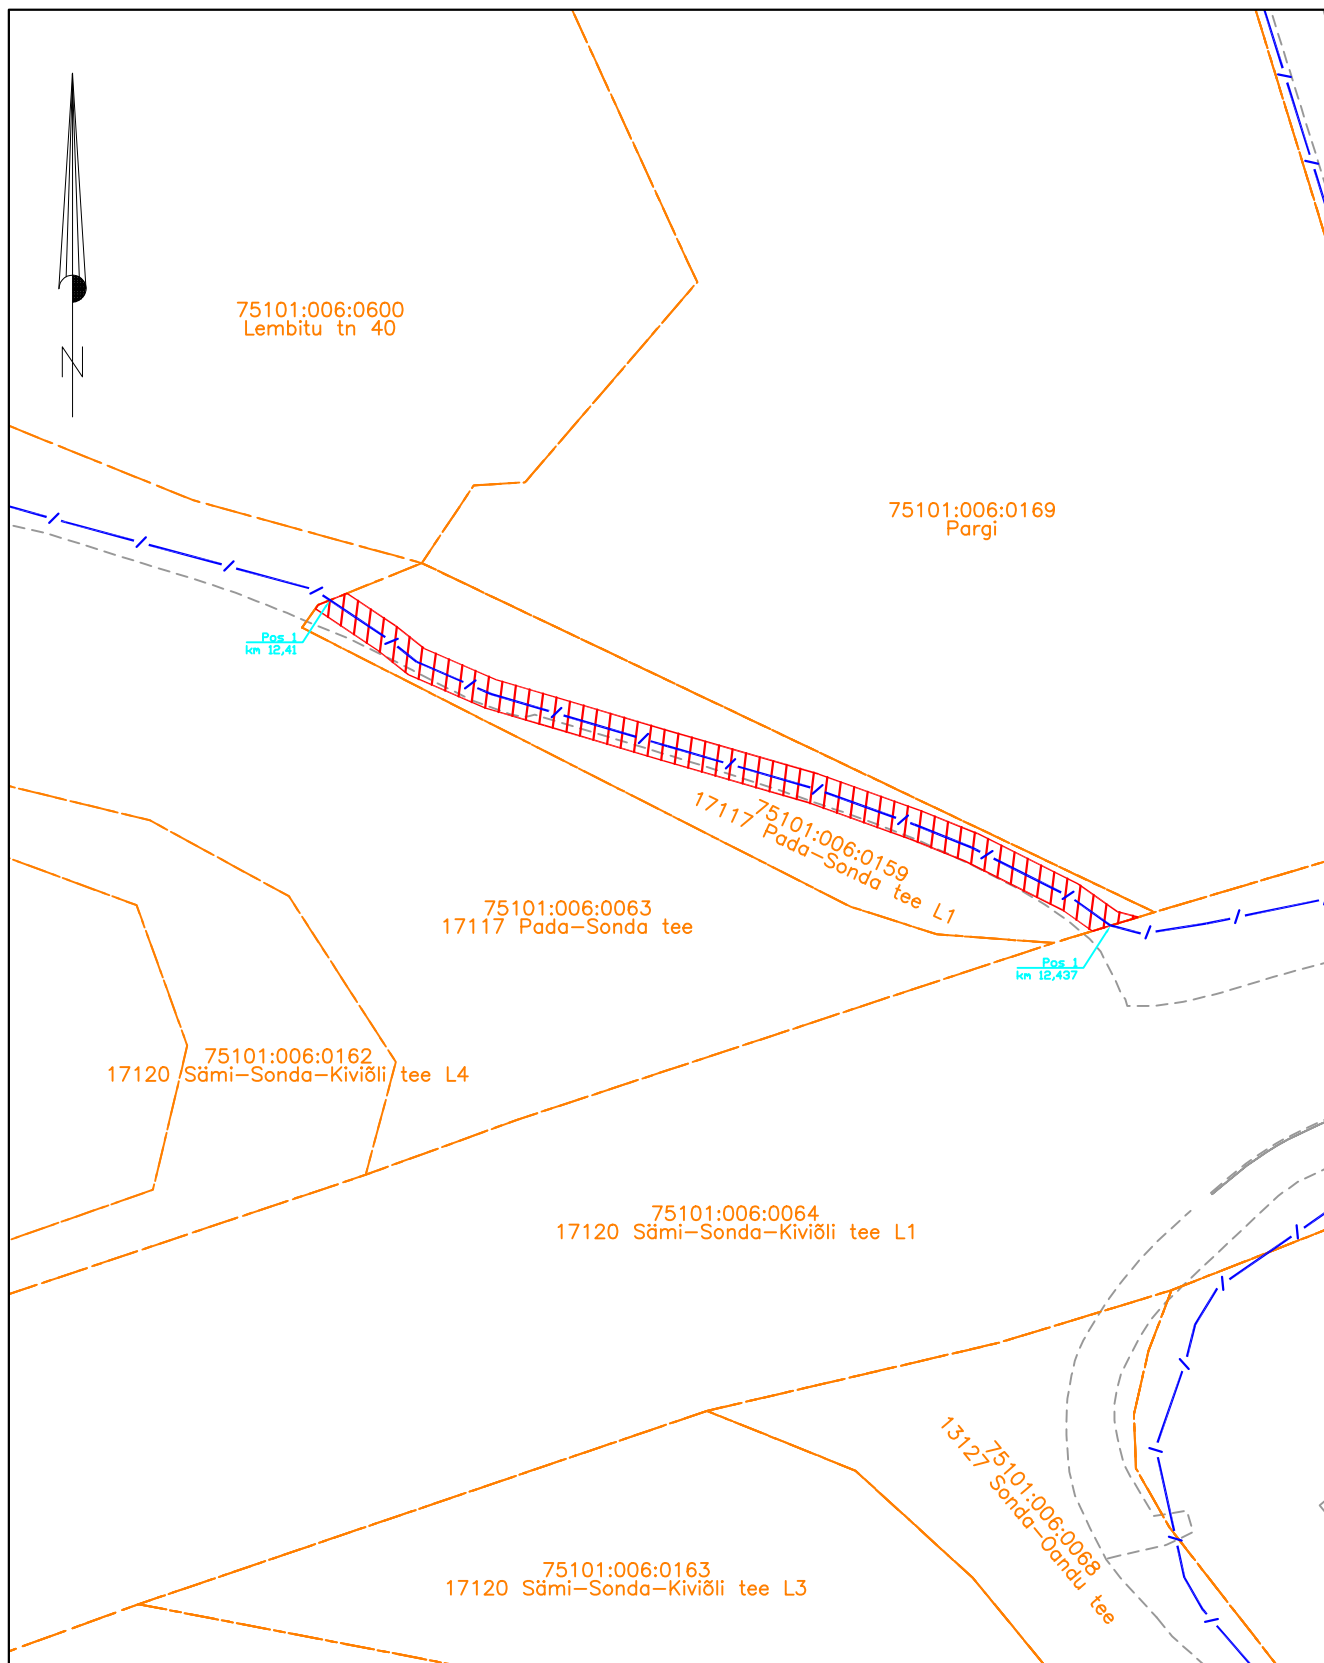

Isikliku kasutusõigusega seadmise ala plaan

Ida-Viru maakond, Lüganuse vald, Sonda alevik

Jrk nr	IKÕ ala Pos nr (plaanil)	Kinnistu registriosa number	Katastriüksuse tunnus, nimi ja sihtotstarve;	Ala pindala ruutmeetrites m ²
1.	Pos 1	6734750	75101:006:0159 17117 Pada-Sonda tee L1 Transpordimaa	113m ²

Möötkava: M 1:500

-  Lepingu objektiks oleva katastriüksuse piir
-  Katastriüksuste piirid
-  Sideehitis
-  Kasutusõiguse ala (PARI ID 698360)