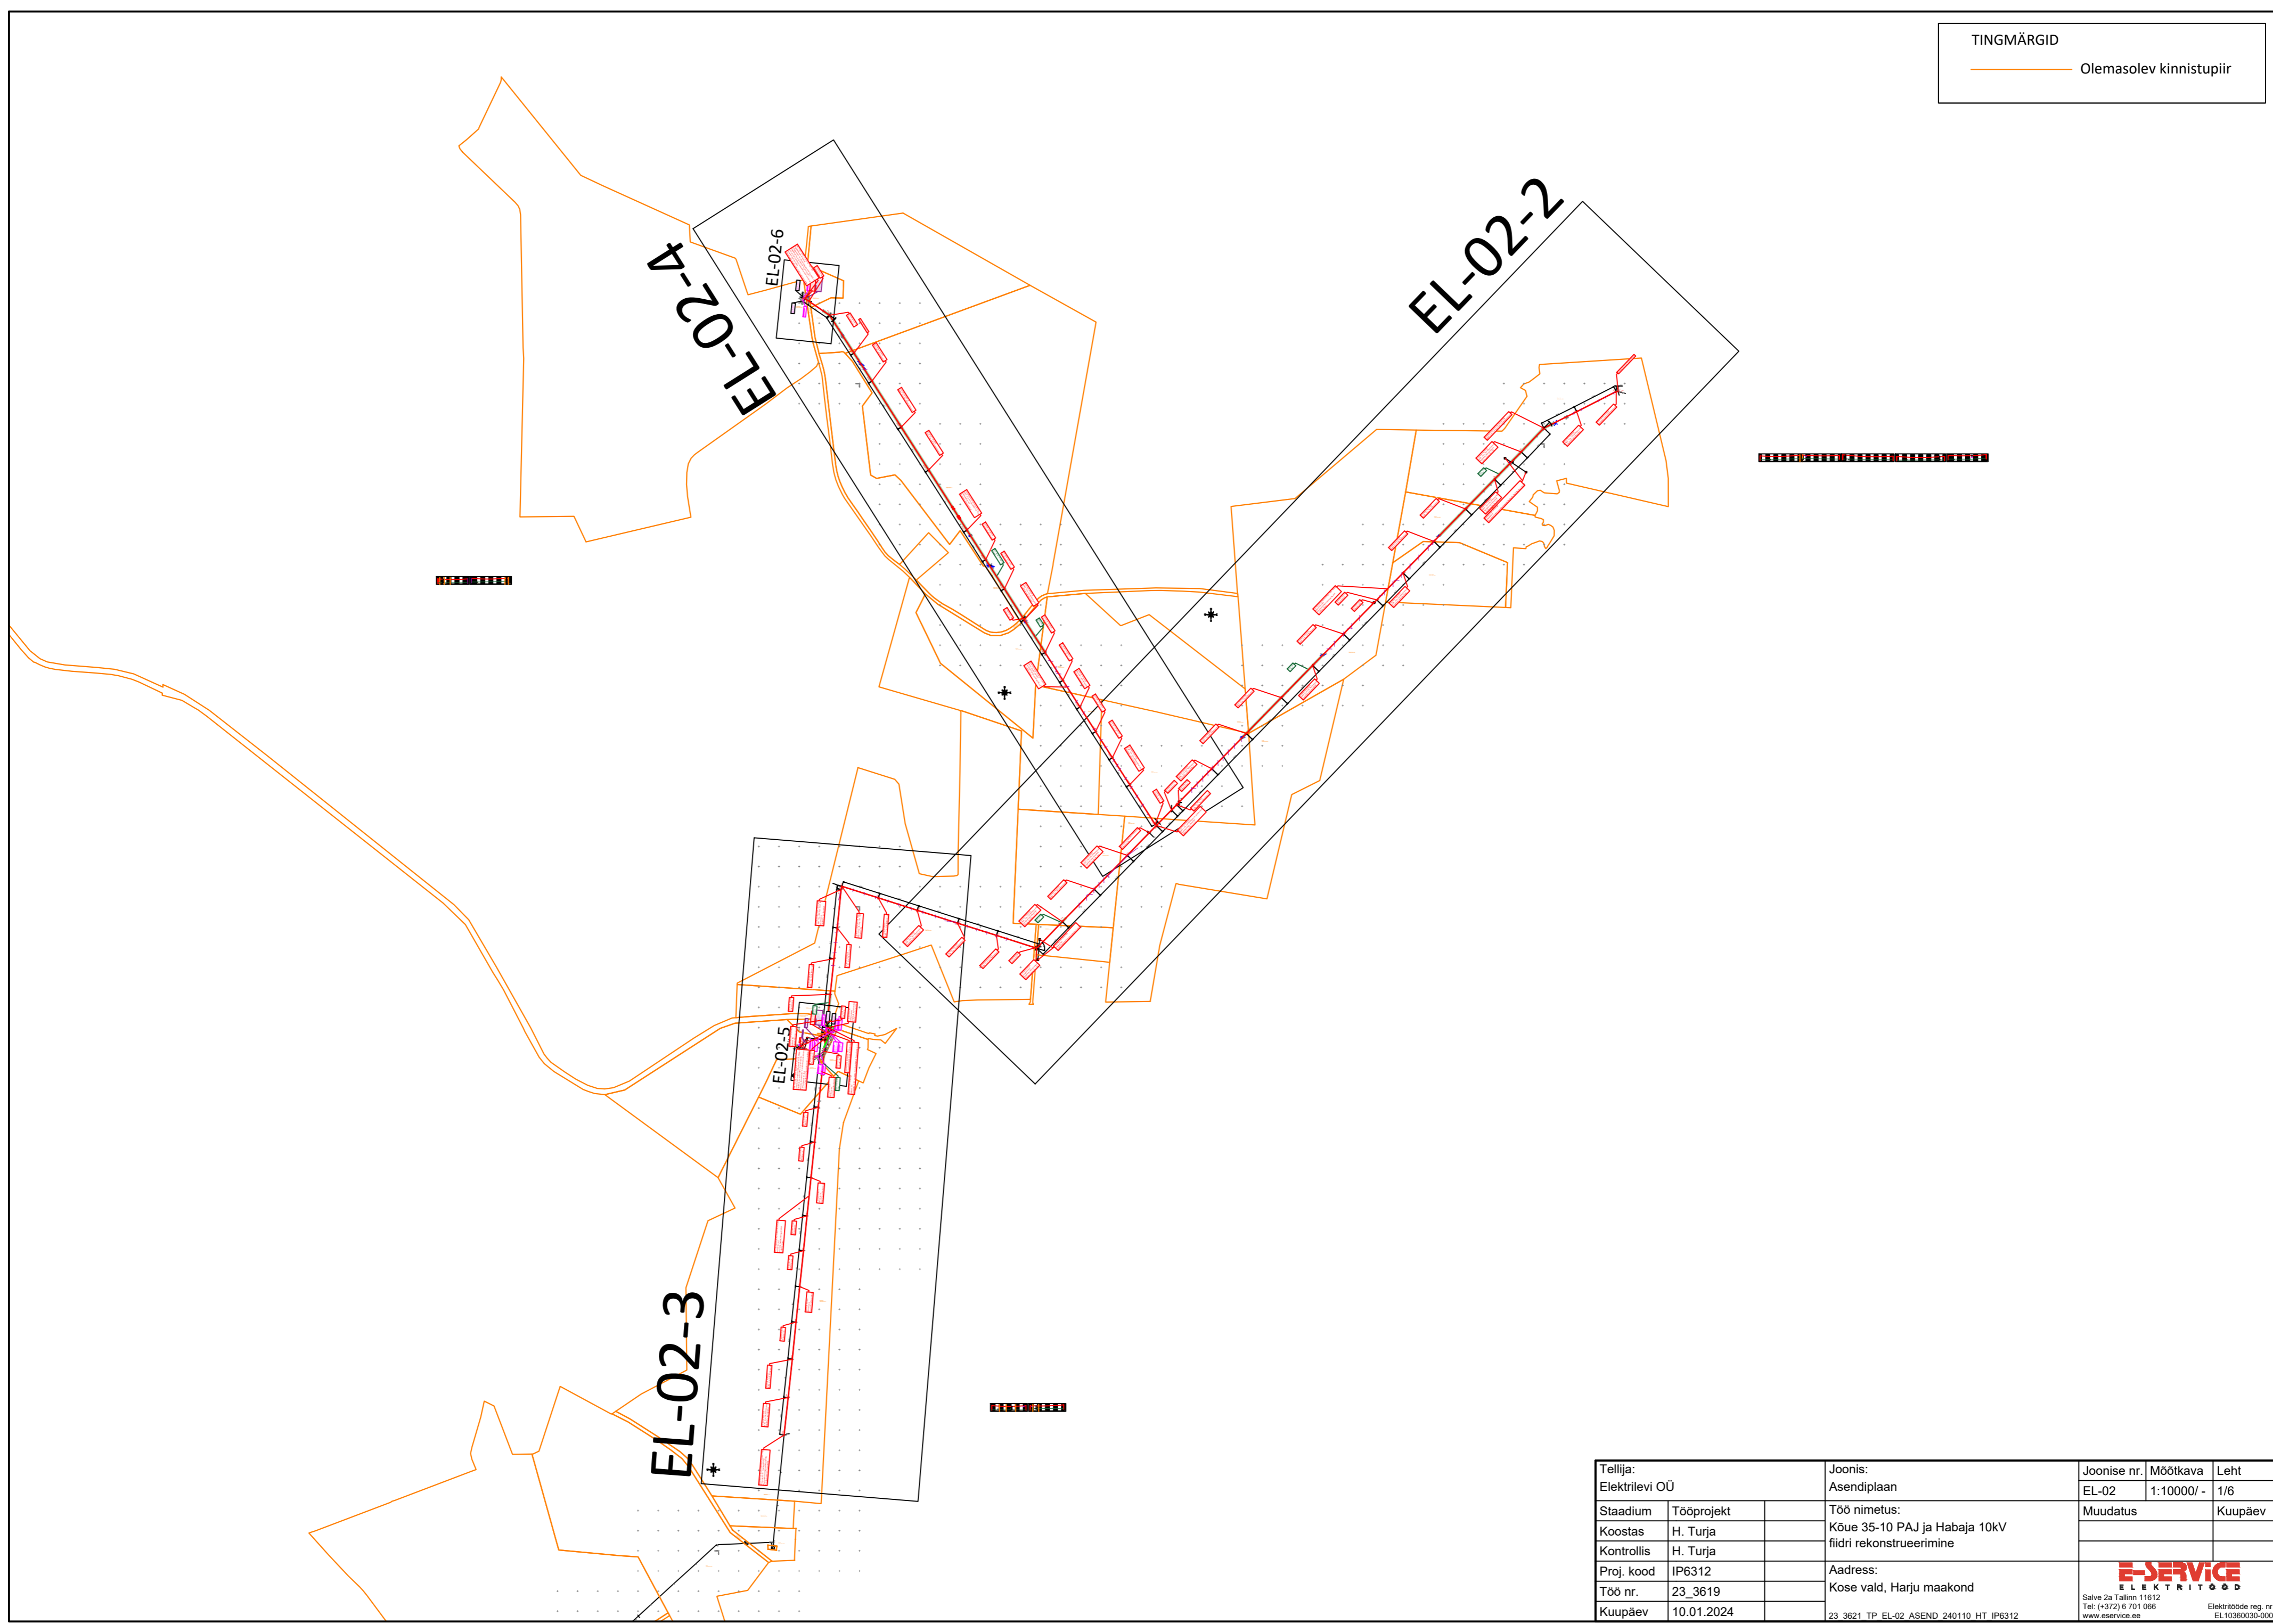

TINGMÄRGID
 — Olemasolev kinnistupiir

Tellija: Elektrilevi OÜ		Joonise nr. Asendiplaan	Joonise nr. EL-02	Möötkava 1:10000/-	Leht 1/6
Stadium	Tööprojekt	Töö nimetus: Kõue 35-10 PAJ ja Habaja 10kV fiidri rekonstrueerimine		Muudatus	Kuupäev
Koostas	H. Turja				
Kontrollis	H. Turja				
Proj. kood	IP6312	Aadress: Kose vald, Harju maakond		 E L E K T R I T O O D <small>Salve 2a Tallinn 11612 Tel: (+372) 6 701 066 www.eservice.ee</small>	
Töö nr.	23_3619				
Kuupäev	10.01.2024	23_3621_TP_EL-02_ASEND_240110_HT_IP6312			