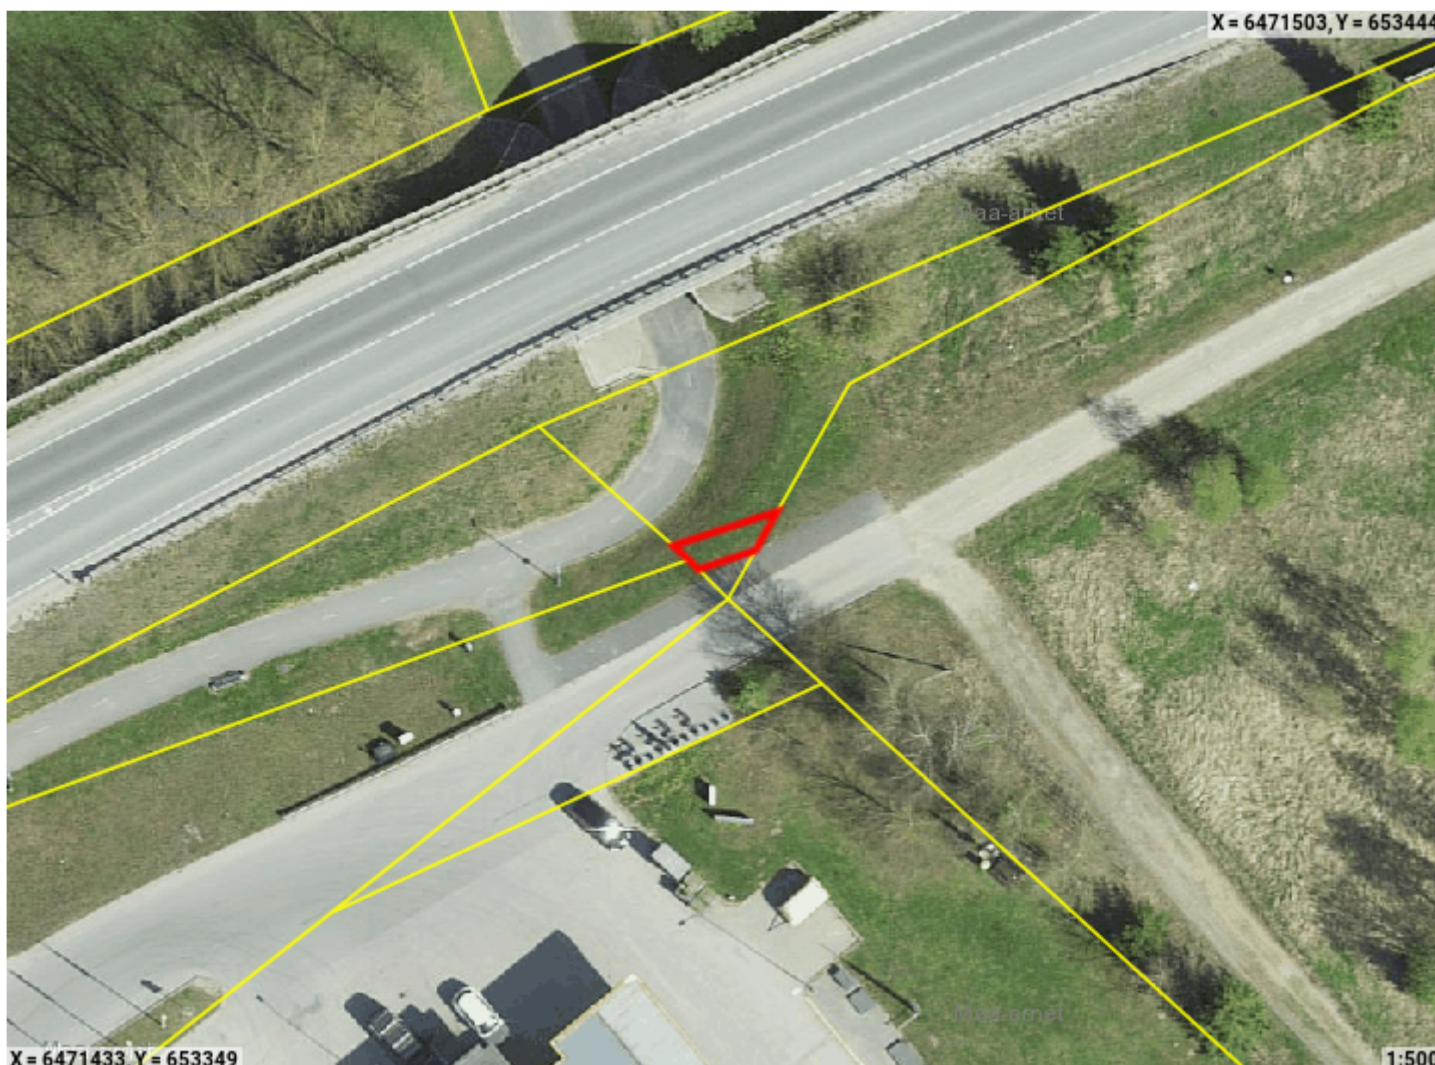

Piiranguala ID 187851 väljavõte

Piirangu liik	Isiklik kasutusõigus
Nimetus	92 Tartu-Viljandi-Kilingi-Nõmme tee
Piiranguala kirjeldus	-
Ruumikuju loomise kuupäev	28. mai 2024
Õigusliku kehtivuse kuupäev	
Pindala	11m ²
Asukoht	Maa-alune
Moodustusviis	Kombineeritud
Täpsusklass	4
Seisund	Mustand

 Ruumikuju piir  Valitseja piir

Asub katastriüksustel:

Tartu maakond, Tartu linn, Haage küla, 92 Tartu - Viljandi - Kilingi-Nõmme tee (83101:001:0346)

Piiranguala õigustatud kasutajad ehk valitsejad

Valitseja liik	Valitseja kood
Juriidiline isik	11050857

Ruumianalüüs üksusele 83101:001:0346

Katastri andmed

Täisaadress	Tartu maakond, Tartu linn, Haage küla, 92 Tartu - Viljandi - Kilingi-Nõmme tee
Kinnistu number	158650
Kogupindala	-
Omandivorm	Riigiomand
Sihtotstarve 1	TRANSPORDIMAA 100%

Kattuvuse pindala

Ligikaudne suurus	11m ²
-------------------	------------------