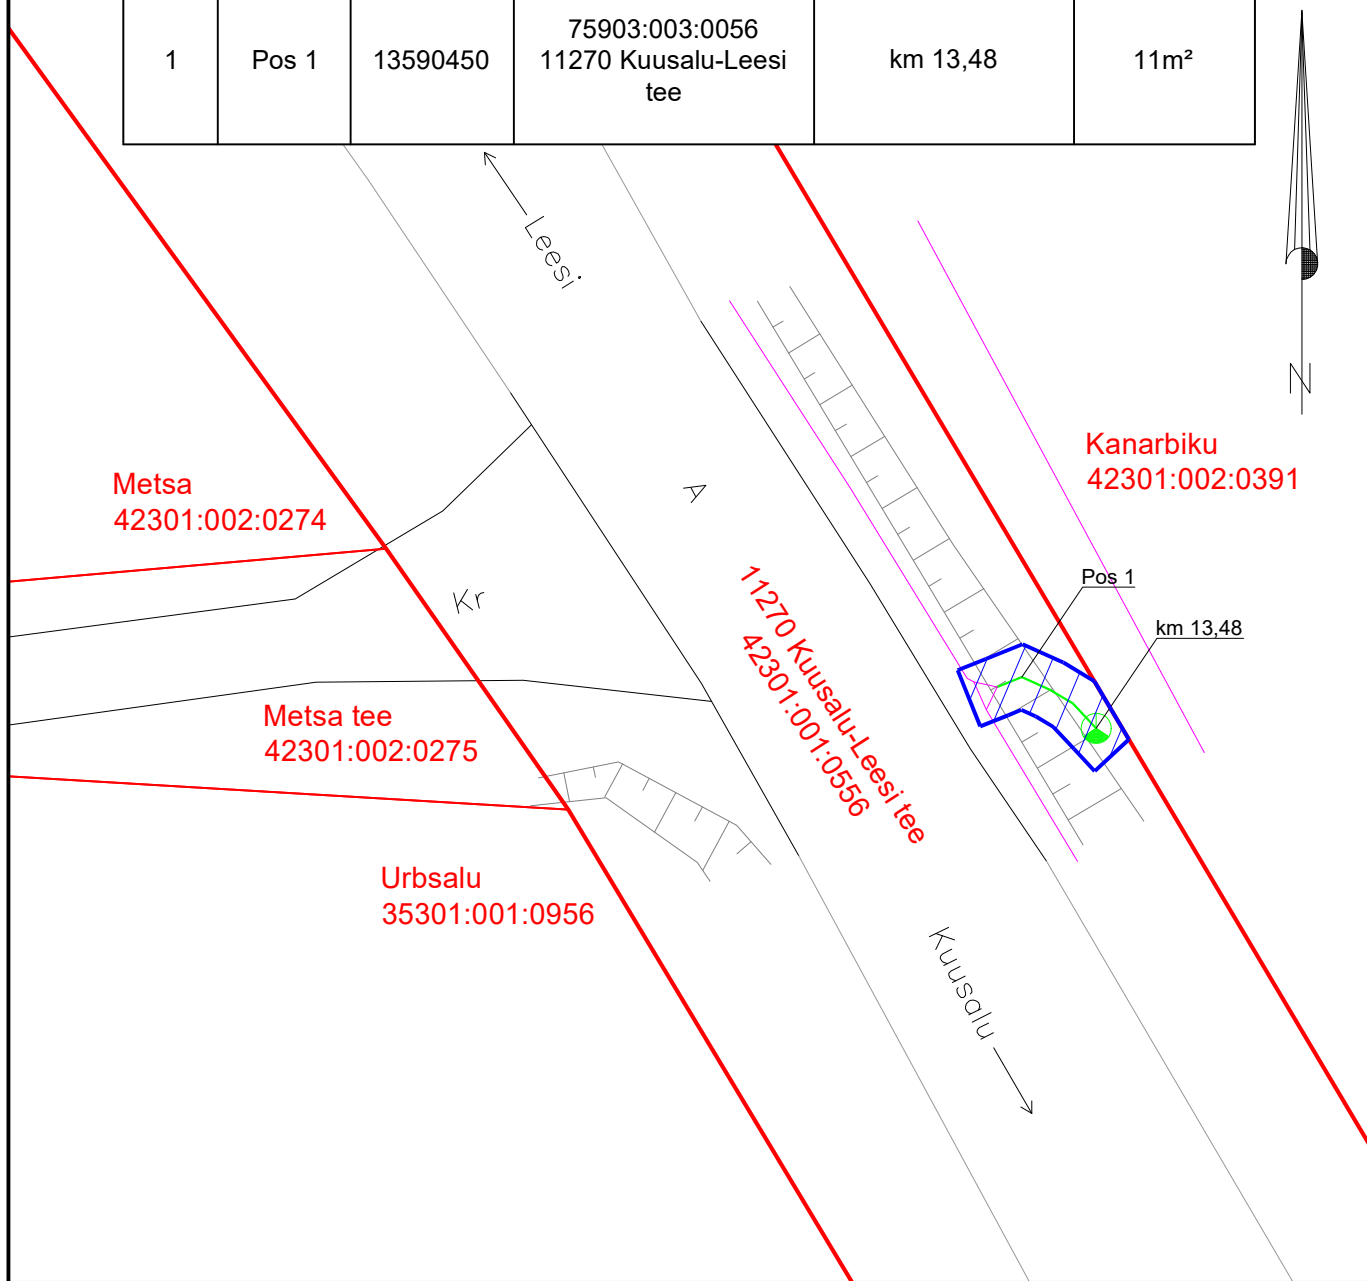

Isikliku kasutusõiguse seadmise plaan
 Harju maakond, Kuusalu vald, Kolga-Aabla küla
 11270 Kuusalu-Leesi tee
 katastritunnus 42301:001:0556; registriosa 13590450

M 1:250

Jrk nr	IKÕ ala Pos nr (Plaanil)	Kinnistu registriosa number	Katastriüksuse tunnus ja nimi	Asukoht riigitee (nr ja nimi) ja (lõigu algus ja lõpp km)	Ala pindala ruutmeetrites m ²
1	Pos 1	13590450	75903:003:0056 11270 Kuusalu-Leesi tee	km 13,48	11m ²

AS Connecto Eesti teostusmöödistuse töö nr. 9014T
 Koostas: Hendrik Keltman
 Projekti nr: VT1349-1
 PARI ID: 6936

TINGMÄRGID

-  Kasutusõiguse ala
-  Lepingu objektiks oleva katastriüksuse piir
-  Katastriüksuse piir
-  Projekteeritav side maakaabelliin
-  Projekteeritav sidekaev
-  Olemasolev side maakaabelliin