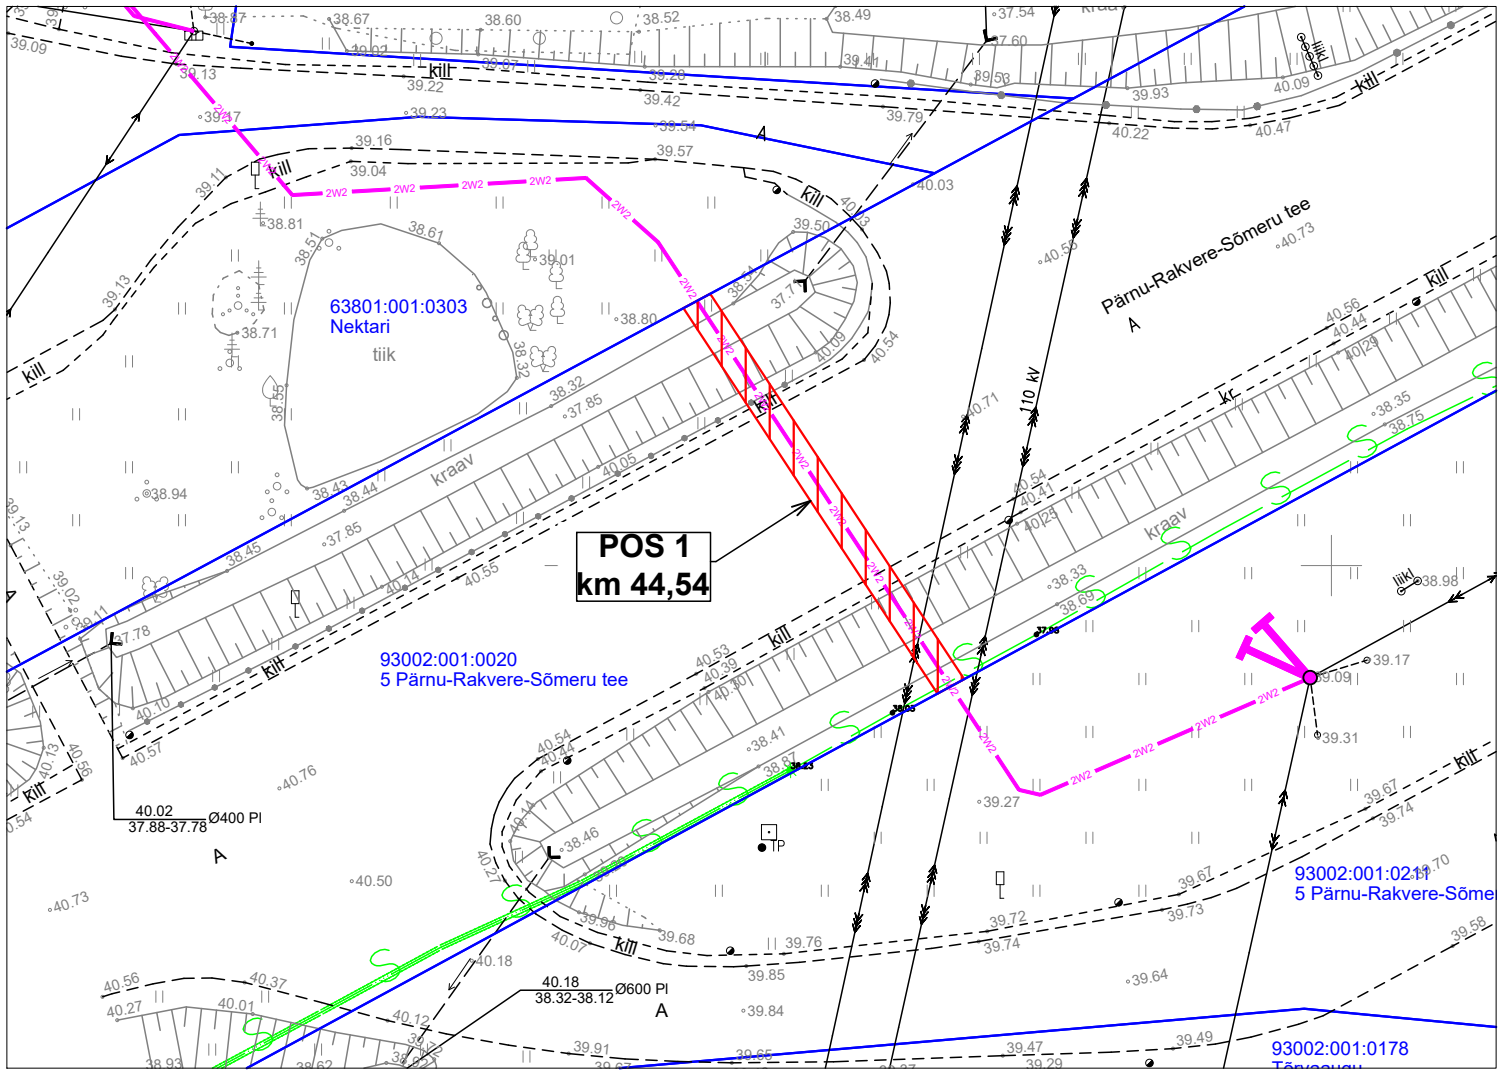

Isikliku kasutusõiguse ala plaan

Jrk nr	IKÕala Pos nr (plaanil)	Kinnistu registriosana number	Katastriüksuse tunnus, nimi ja sihtotstarve	Asukoht riigitee (nr ja nimi) suhtes (lõigu algus ja lõpp km)	Ala pindala ruutmeetrites m ²
1.	1	8284950	93002:001:0020, 5 Pärnu-Rakvere-Sõmeru tee, transpordimaa 100%	5 Pärnu-Rakvere-Sõmeru tee, ristumine km 44,54	ca 61 m ²

Kasutusõiguse ala

Katastriüksuse piir

Projekteeritud 10 kV maakaabel

Projekt				Tellija			
Nektari tankla laadimistaristu elektriliitumine Kobra küla Põhja-Pärnumaa vald Pärnu maakond				Elektrilevi OÜ			
LEONHARD WEISS				Joonise nr LC1122			
E-post estonia@leonhard-weiss.com				Mõotkava			
Telefon +372 601 2285				Staadium			
Registrikood 12083348				Tööprojekt			
EL10665798-0001				Keel EST			
Joonis				Leht 1			
Projekteeris Karl M Põldsam				Lehti 1			
Kontrollis				05.2024			
Projekti juht				+372 59002453			