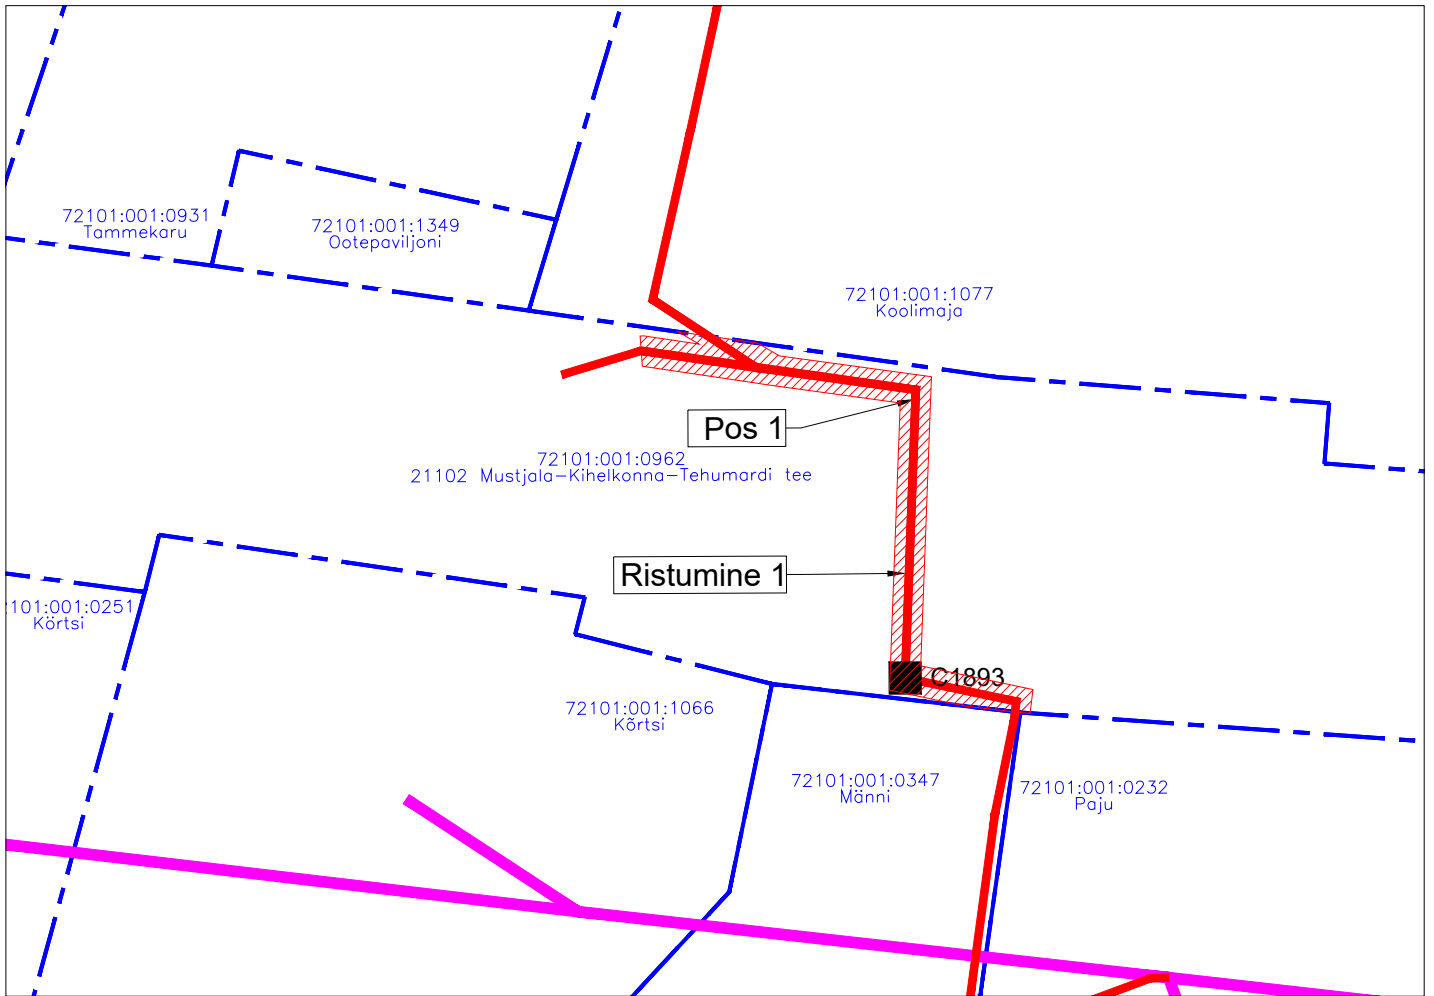

Isikliku kasutusõiguse seadmise plaan  
 Saaremaa vald, Lahetaguse küla, 21102 Mustjala-Kihelkonna-Tehumardi tee  
 Katastri nr. 72101:001:0962  
 M 1:500

Töö tellija: Enefit Connect OÜ  
 Sidevõrgu projekteerimine ja ehitus  
 Saaremaa vallas (PE2023-16)  
 Eelprojekt - VT1893  
 Töö nr. 22-527  
 Koostas: Rauno Pärn  
 Hepta Group Energy OÜ projekteerija

TINGMÄRGID

Katastripiir  
 Projekteeritud side-õhuliin  
 Projekteeritud sideliin maasisene  
 Kasutusõiguse ala  
 Projekteeritud side peajaotuskeskus

Jrk nr	IKÕ ala Pos nr (plaanil)	Kinnistu registriosa number	Katastriüksuse tunnus, nimi ja sihtotstarve;	Asukoht riigitee (nr ja nimi) suhtes (lõigu algus ja lõpp km);	Ala pindala ruutmeetrites m <sup>2</sup>
1.	Pos 1	14340250	72101:001:0962 21102 Mustjala-Kihelkonna-Tehumardi tee Transpordimaa 100%	21102 Mustjala-Kihelkonna- Tehumardi tee km 45,13-45,16	94
2.	Ristumine 1	14340250	72101:001:0962 21102 Mustjala-Kihelkonna-Tehumardi tee Transpordimaa 100%	21102 Mustjala-Kihelkonna- Tehumardi tee km 45,16	