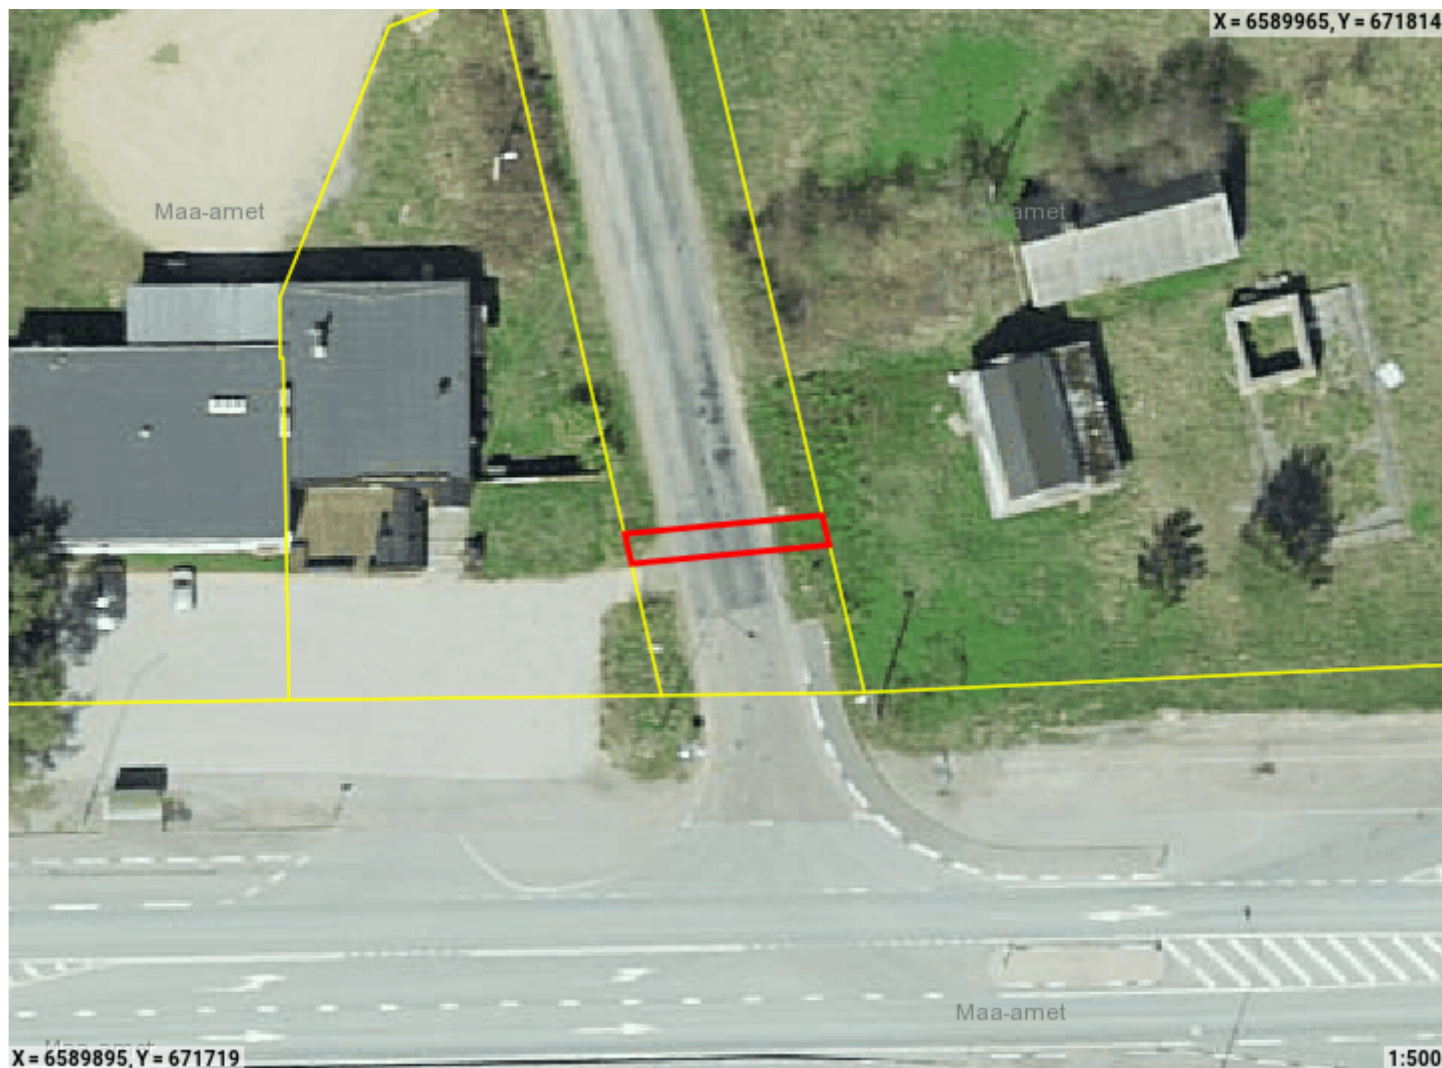

**Piiranguala ID 634894 väljavõte**

Piirangu liik	Isiklik kasutusõigus
Nimetus	13119 Purtse-Hiie tee
Piiranguala kirjeldus	elektrimaakaabelliin
Ruumikuju loomise kuupäev	10. jaanuar 2025
Õigusliku kehtivuse kuupäev	
Pindala	26m <sup>2</sup>
Asukoht	Maa-alune
Moodustusviis	Digitud
Täpsusklass	4
Seisund	Mustand