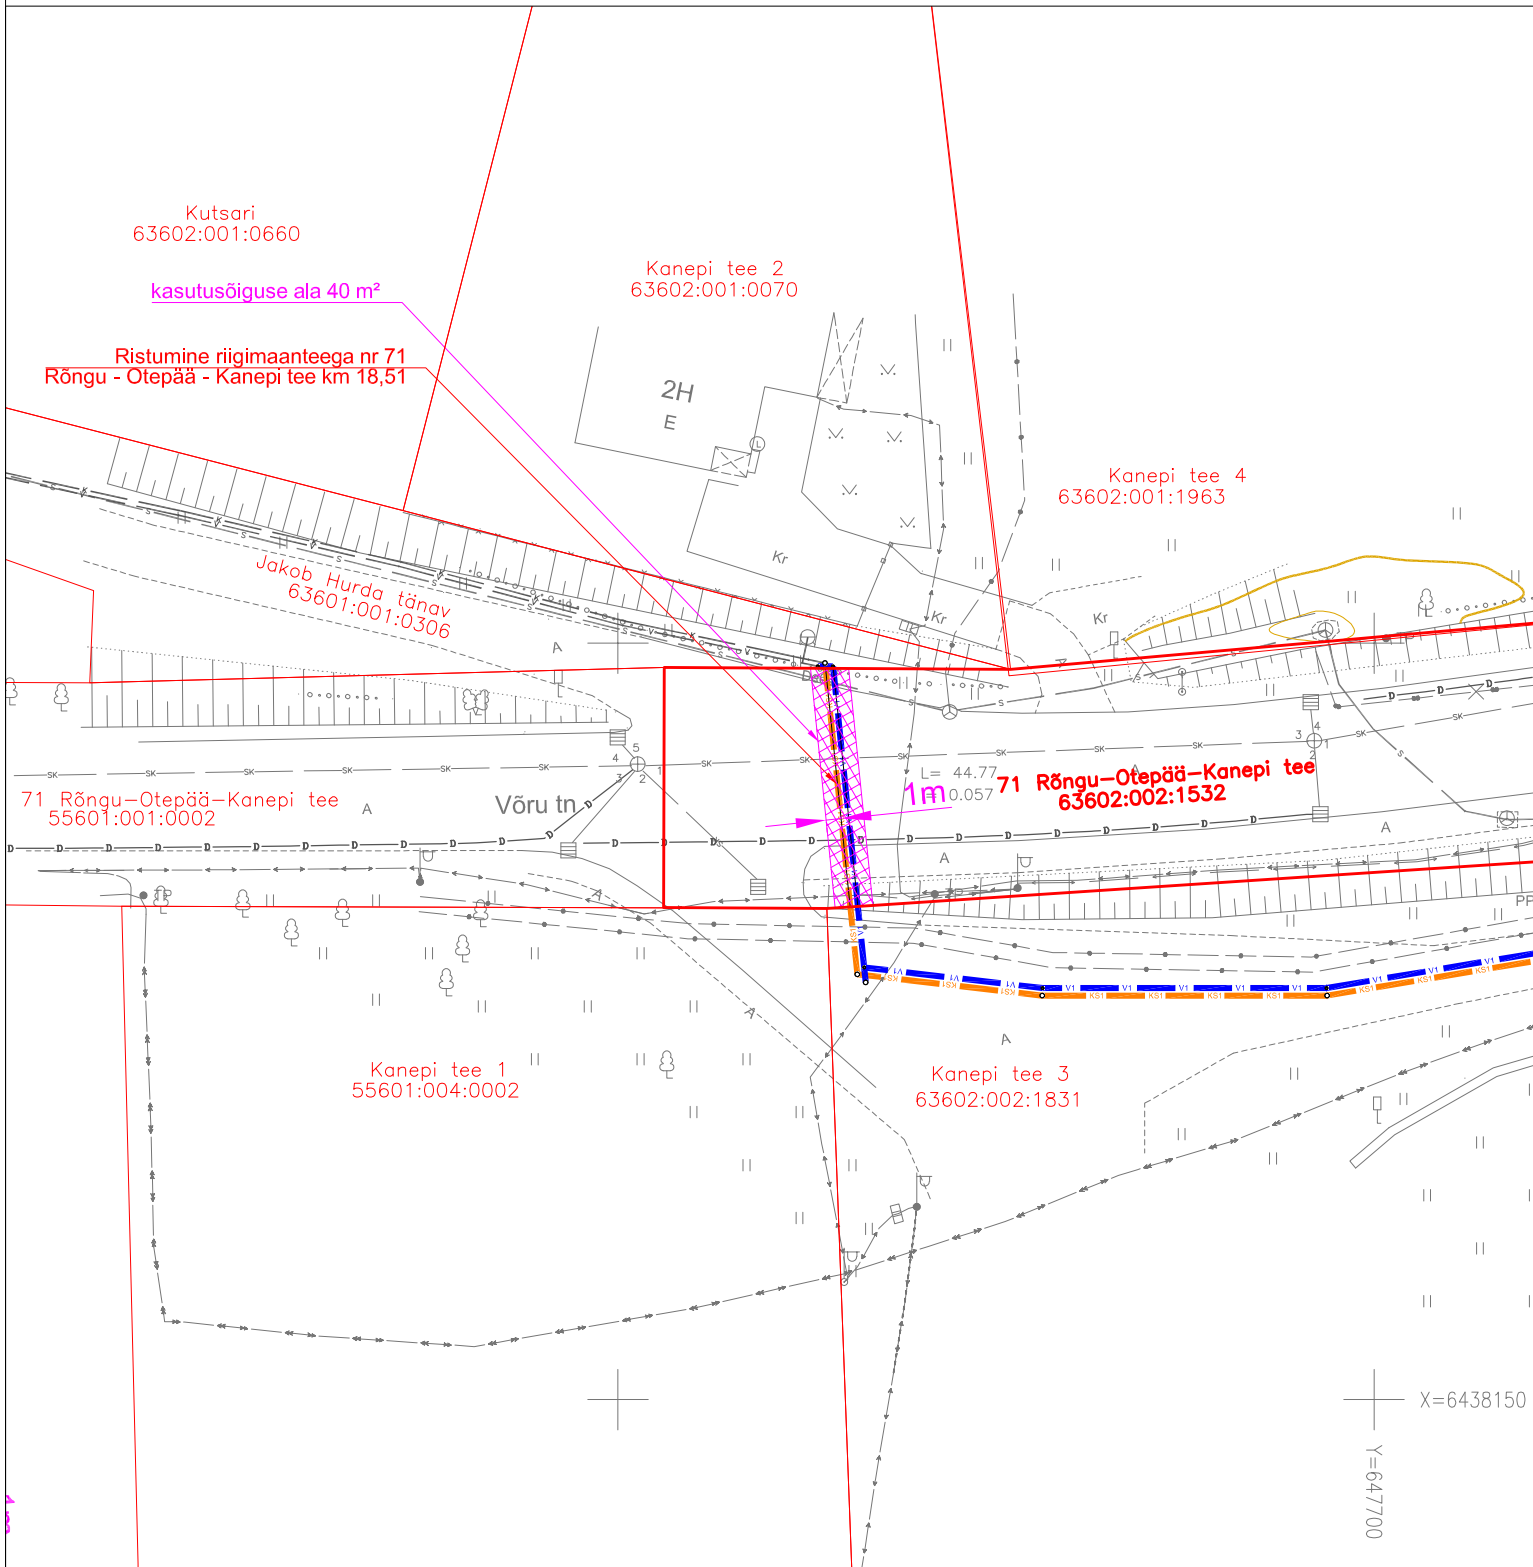

Lähiaadress: 71 Rõngu-Otepää-Kanepi tee  
Kinnistu registriosa nr: 15516150  
Katastritunnus: 63602:002:1532  
Asukoht: Pilkuse küla, Otepää vald, Valgamaa

Isikliku kasutusõiguse seadmise plaan  
M 1:500 (1 cm = 5.0 m)

Leppemärgid

- Katastriüksuse piir
- KS1 Projekteeritav survekanalisatsioonitorustik
- V1 Projekteeritav veetorustik
- V Olemasolev veetorustik
- K Olemasolev kanalisatsioonitorustik
- Kasutusõiguse ala