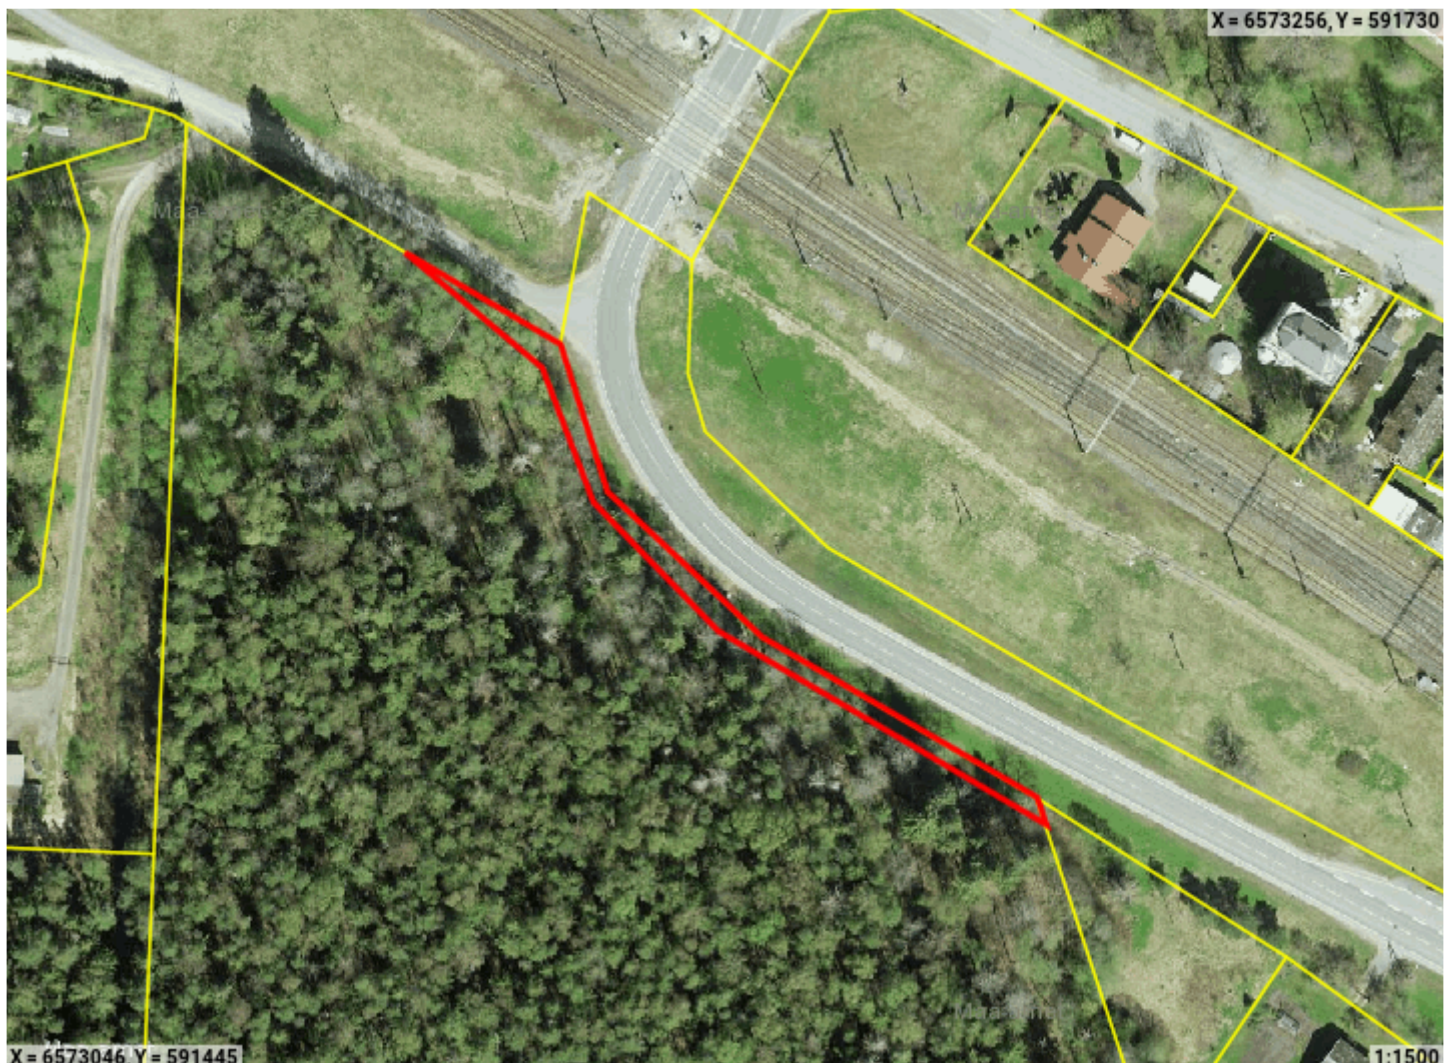

Piiranguala ID 577112 väljavõte

| | |
|-----------------------------|----------------------|
| Piirangu liik | Isiklik kasutusõigus |
| Nimetus | Aegviidu metskond 27 |
| Piiranguala kirjeldus | - |
| Ruumikuju loomise kuupäev | 19. november 2024 |
| Õigusliku kehtivuse kuupäev | |
| Pindala | 642m ² |
| Asukoht | Maa-alune |
| Moodustusviis | Digitud |
| Täpsusklass | 4 |
| Seisund | Mustand |

Ruumikuju piir Valitseja piir

Asub katastriüksustel:

Harju maakond, Anija vald, Mustjõe küla, Aegviidu metskond 27 (11201:005:0042)

Piiranguala õigustatud kasutajad ehk valitsejad

| Valitseja liik | Valitseja kood |
|----------------|----------------|
| ISIK | 70004459 |

Ruumianalüüs üksusele 11201:005:0042

Katastri andmed

| | |
|-----------------|--|
| Täisaadress | Harju maakond, Anija vald, Mustjõe küla, Aegviidu metskond 27 |
| Kinnistu number | 10184550 |
| Kogupindala | - |
| Omandivorm | Riigiomand |
| Sihtotstarve 1 | MAATULUNDUSMAA 100% |