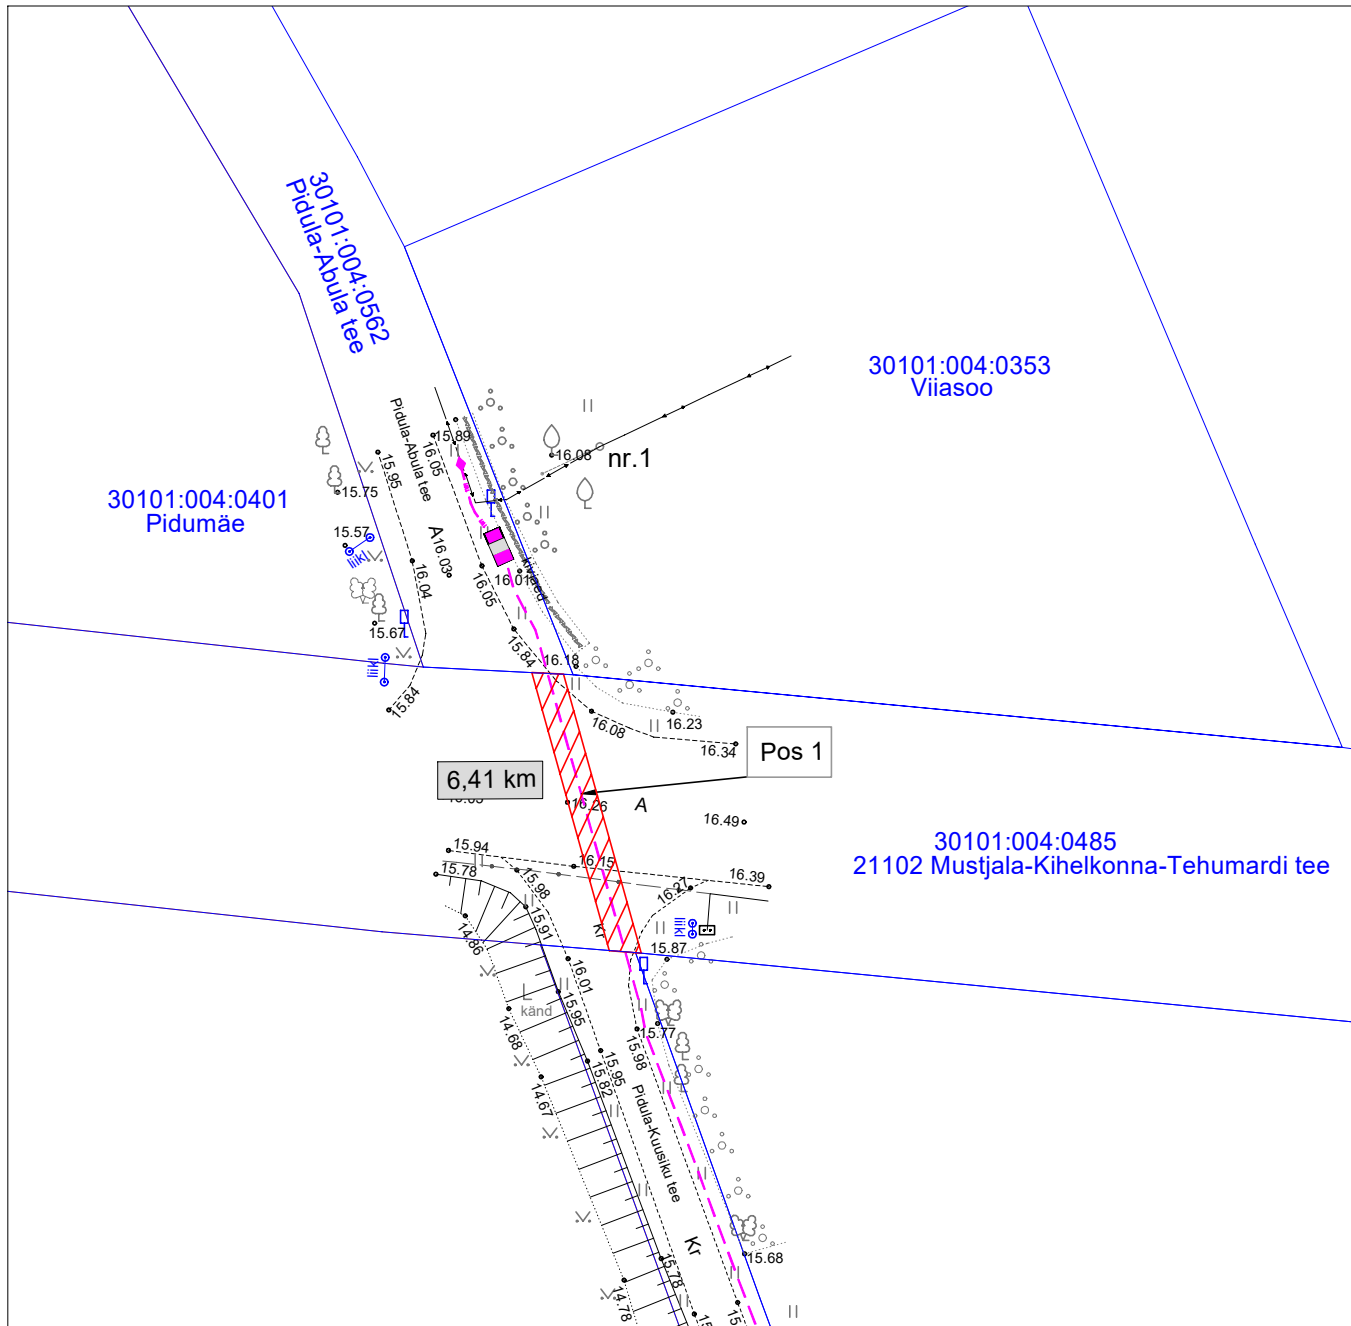

## Isikliku kasutusõiguse seadmise plaan

IKÕ ala Pos nr (plaanil)	Kinnistu registriosaka number	Katastriüksuse tunnus, nimi ja sihtotstarve;	Asukoht riigitee (nr ja nimi) suhtes (lõigu algus ja lõpp km);	Ala pindala ruutmeetrites m <sup>2</sup>
Pos 1	13898250	30101:004:0485 21102 Mustjala-Kihelkonna- Tehumardi Transpordimaa	21102 Mustjala-Kihelkonna- Tehumardi ristumine km 6,41	38

Tingmärgid	
	IKÕ seadmise ala
	proj 0,4 kV maakaabelliin
	Kinnistute piir
	Projekteeritava maakaabli pikkus 19m

Projeti nimi/aadress Aida Pidula küla Saaremaa vald Saare maakond			Töö nr LR9815
Koostaja Heiki Jakobson	Mõõtkava 1:500	Leht/ formaat A4	Kuupäev 29.01.2024