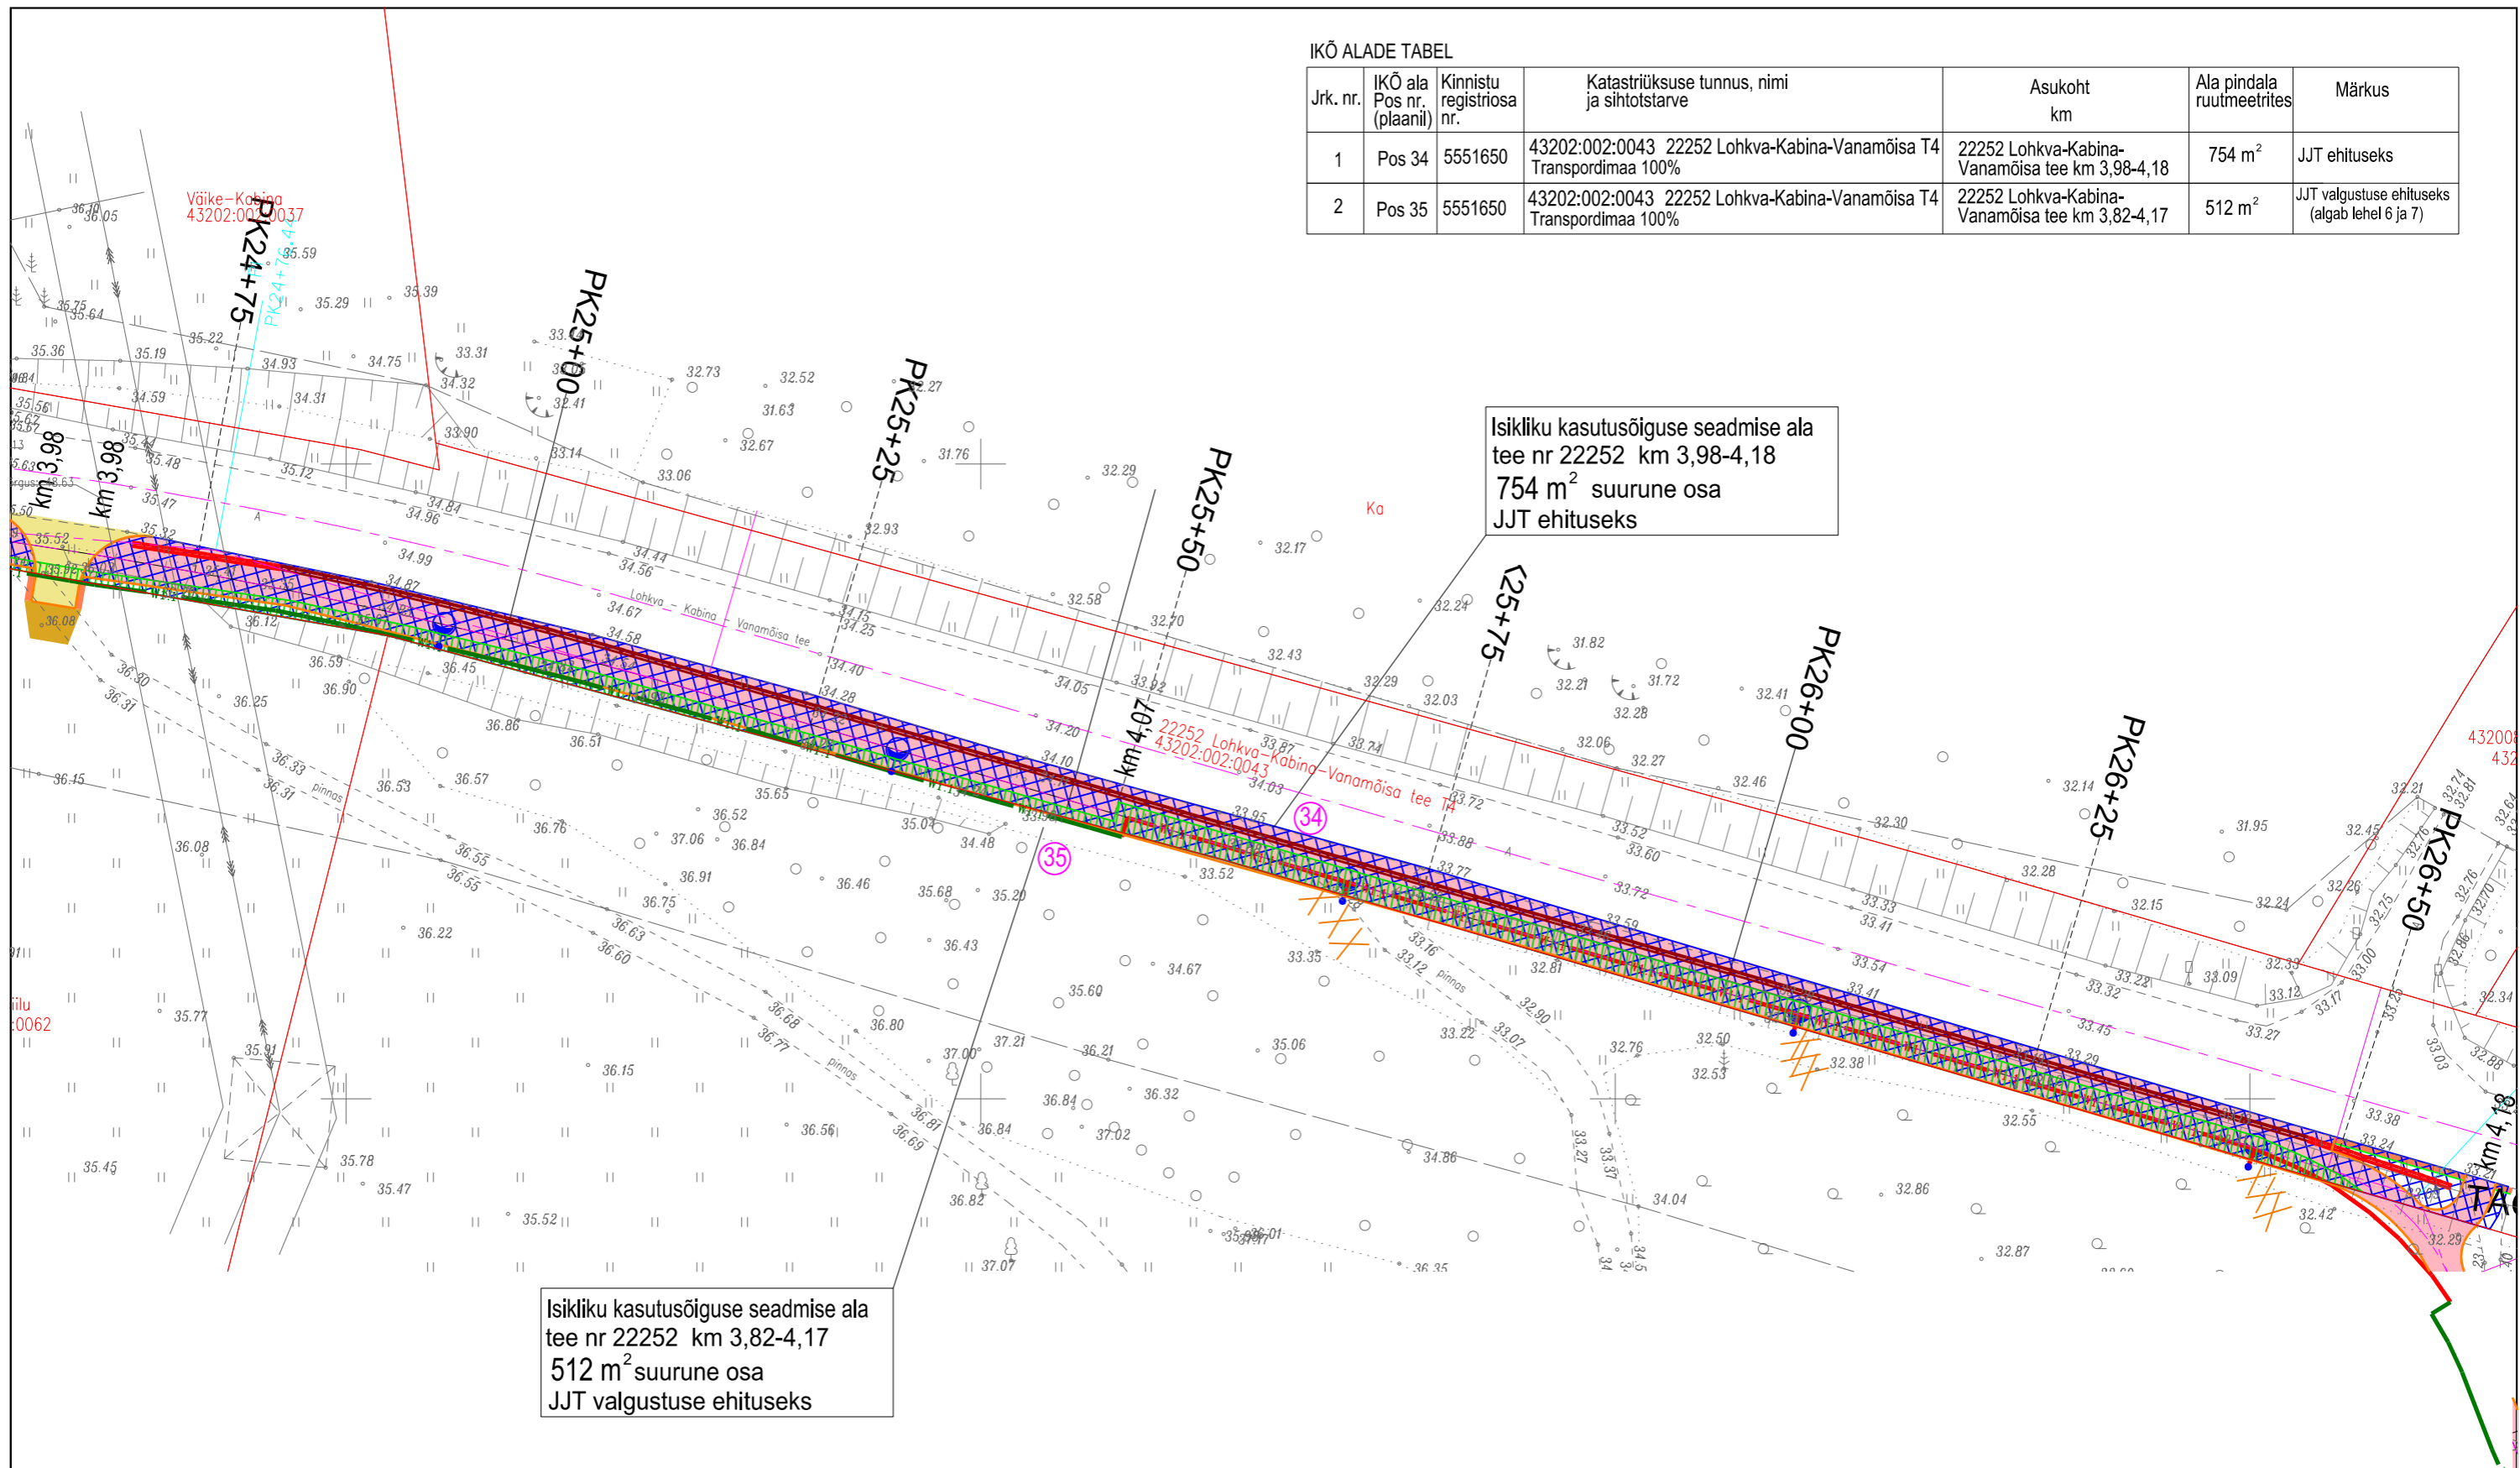

IKÕ ALADE TABEL

Jrk. nr.	IKÕ ala Pos nr. (plaanil)	Kinnistu registriosa nr.	Katastriüksuse tunnus, nimi ja sihtolstarve	Asukoht km	Ala pindala ruutmeetrites	Märkus
1	Pos 34	5551650	43202:002:0043 22252 Lohkva-Kabina-Vanamõisa T4 Transpordimaa 100%	22252 Lohkva-Kabina-Vanamõisa tee km 3,98-4,18	754 m ²	JJT ehituseks
2	Pos 35	5551650	43202:002:0043 22252 Lohkva-Kabina-Vanamõisa T4 Transpordimaa 100%	22252 Lohkva-Kabina-Vanamõisa tee km 3,82-4,17	512 m ²	JJT valgustuse ehituseks (algab lehel 6 ja 7)

Isikliku kasutusõiguse seadmise ala
tee nr 22252 km 3,98-4,18
754 m² suurune osa
JJT ehituseks

Isikliku kasutusõiguse seadmise ala
tee nr 22252 km 3,82-4,17
512 m² suurune osa
JJT valgustuse ehituseks

Tingmärgid

Vastutav spetsialist: Tiit Korn
Allkiri: /allkirjastatud digitaalselt/

Projekteerija: Tiit Korn
Allkiri: /allkirjastatud digitaalselt/

Töö nimetus: Tartumaa, Luunja vald, Lohkva-Kabina-Vanamõisa jalgratta- ja jalgtee ehitusprojekt
Teedeehitus ja liikluskorraldus

Töö number: 326

Joonise number: IKÕ-TA-8
Skaala: 1:500