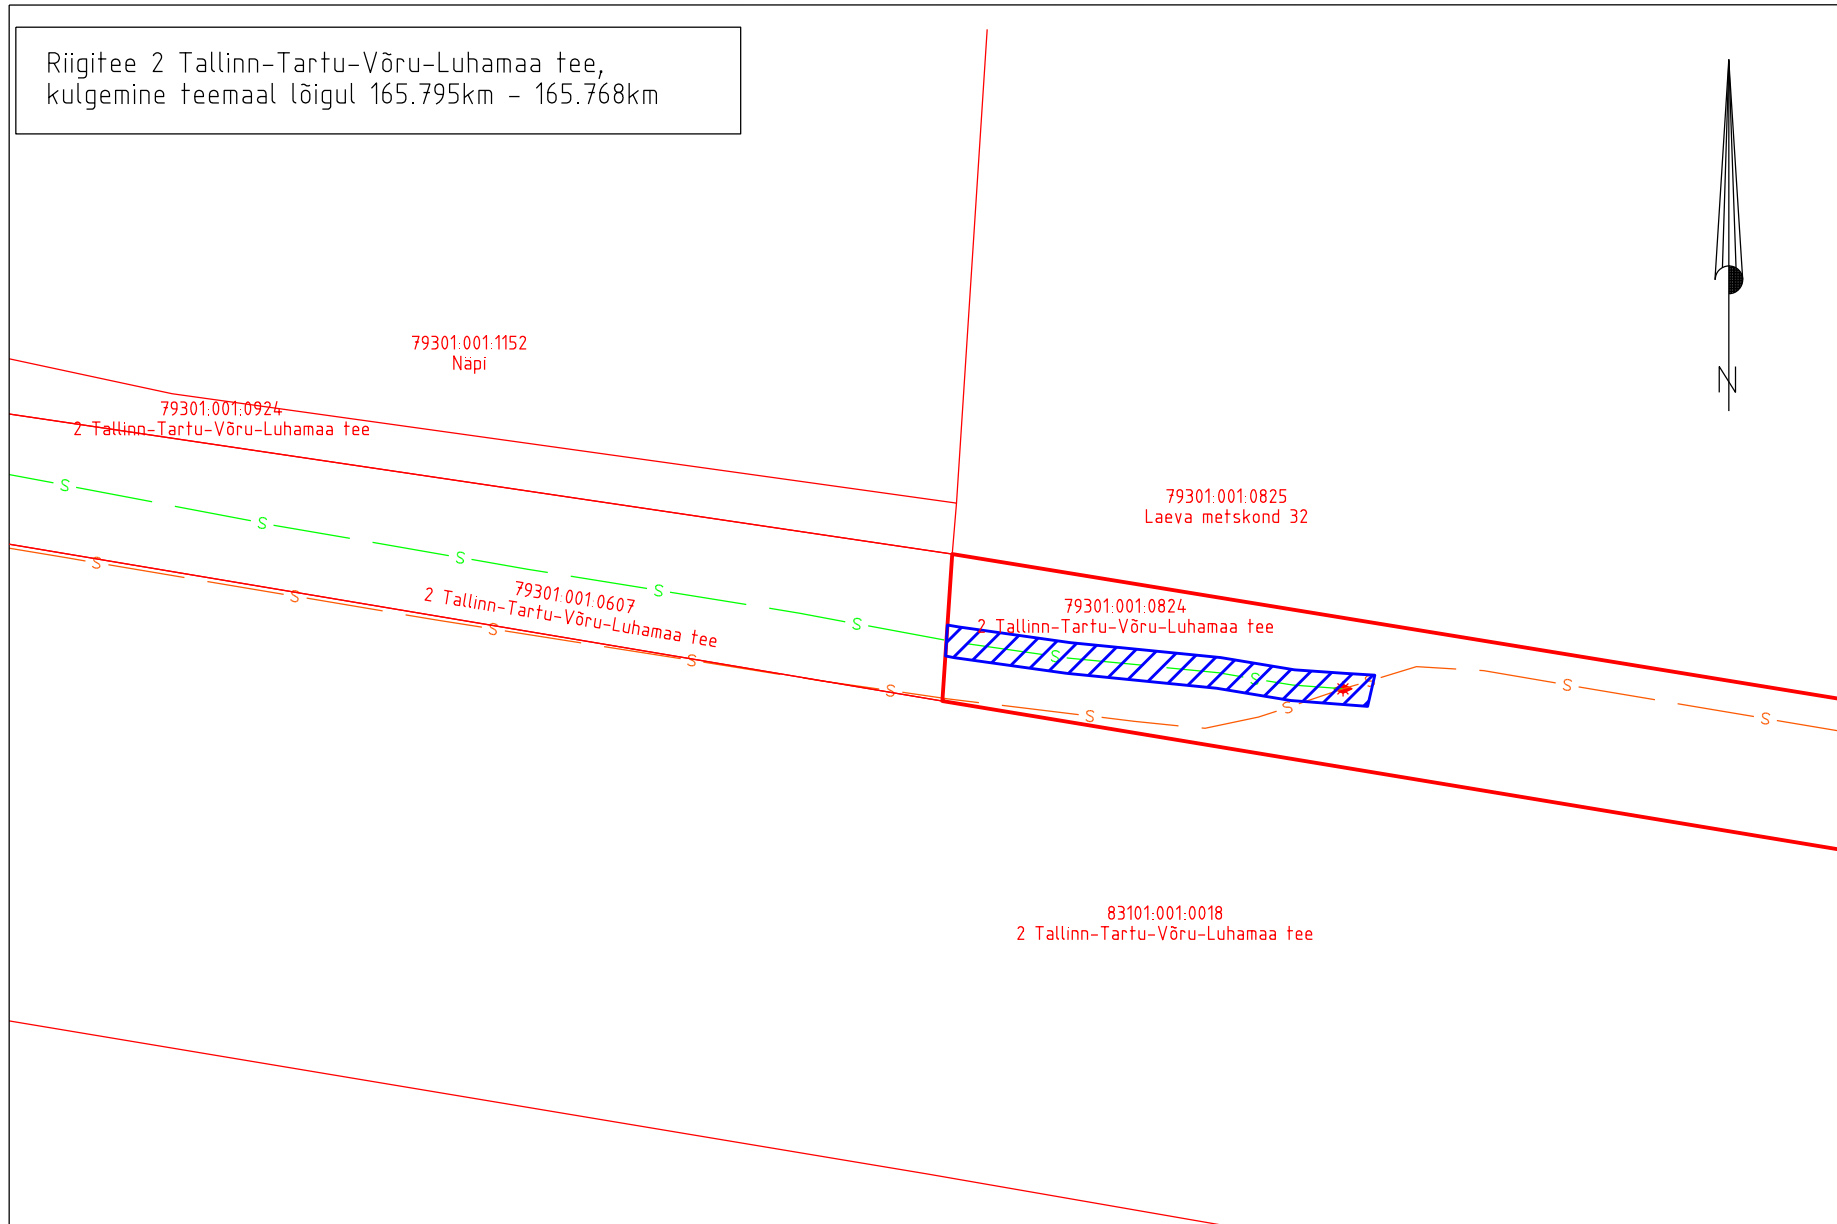

Riigitee 2 Tallinn-Tartu-Võru-Luhamaa tee, kulgemine teemaal lõigul 165.795km - 165.768km

Tartu maakond, Tartu linn, Kardla küla, 2 Tallinn-Tartu-Võru-Luhamaa tee
 Katastritunnus: 79301:001:0824, registriosa nr17217950
 Teostusjoonis nr 8126T, Kirjanurk OÜ "Kärevere - Kardla ELASA
 sidetrassi ELA081 ümbertõstmise II etapp"
 M 1:500

-  Isikliku kasutusõiguse ala 55m²
-  Lepingu objektiks oleva kinnistu piir
-  Kinnistupiirid
-  Ehitatud sidetrass (sidemaakaabel, mikrotorustik)
-  Olemasolev sidetrass