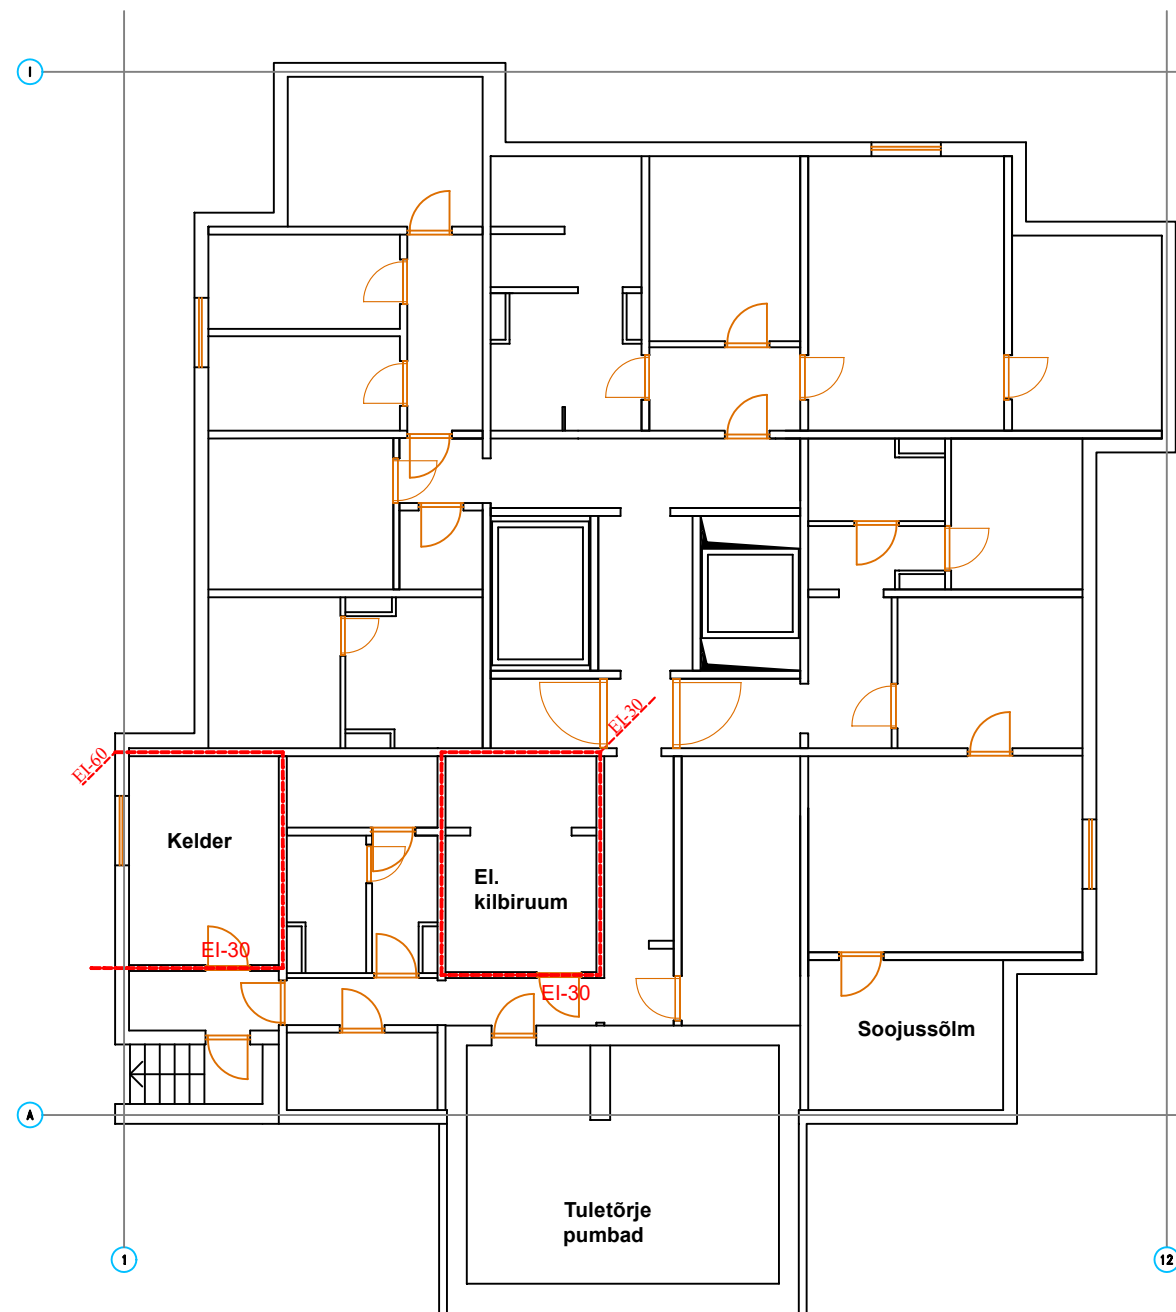

keldrikorruse  
tuletõkkeseksioonid

1.korruse  
tuletõkkeseksioonid

-----  
Tuletõkkeseksiooni piir  
Tuletõkkeuks EI-30

Mato Tuleohutus OÜ  
Tänassilma tee 23,  
Tänassilma, Saku vald 76406 Harjumaa  
tel +372 5341 7186; e-post: info@mato.ee  
Koostas: Margus Virkus

Tellija	Õismäe tee 173 KÜ		Töö nr.	240201-2	
Objekt	Korterelamu tuletõkkeseksioonid		Leht nr.	1/2	Möötkava 1:150 (A3)
Joonis	Keldrikorruse ja 1.korruse tuletõkkeseksioonid		Kuupäev	17.04.2024	