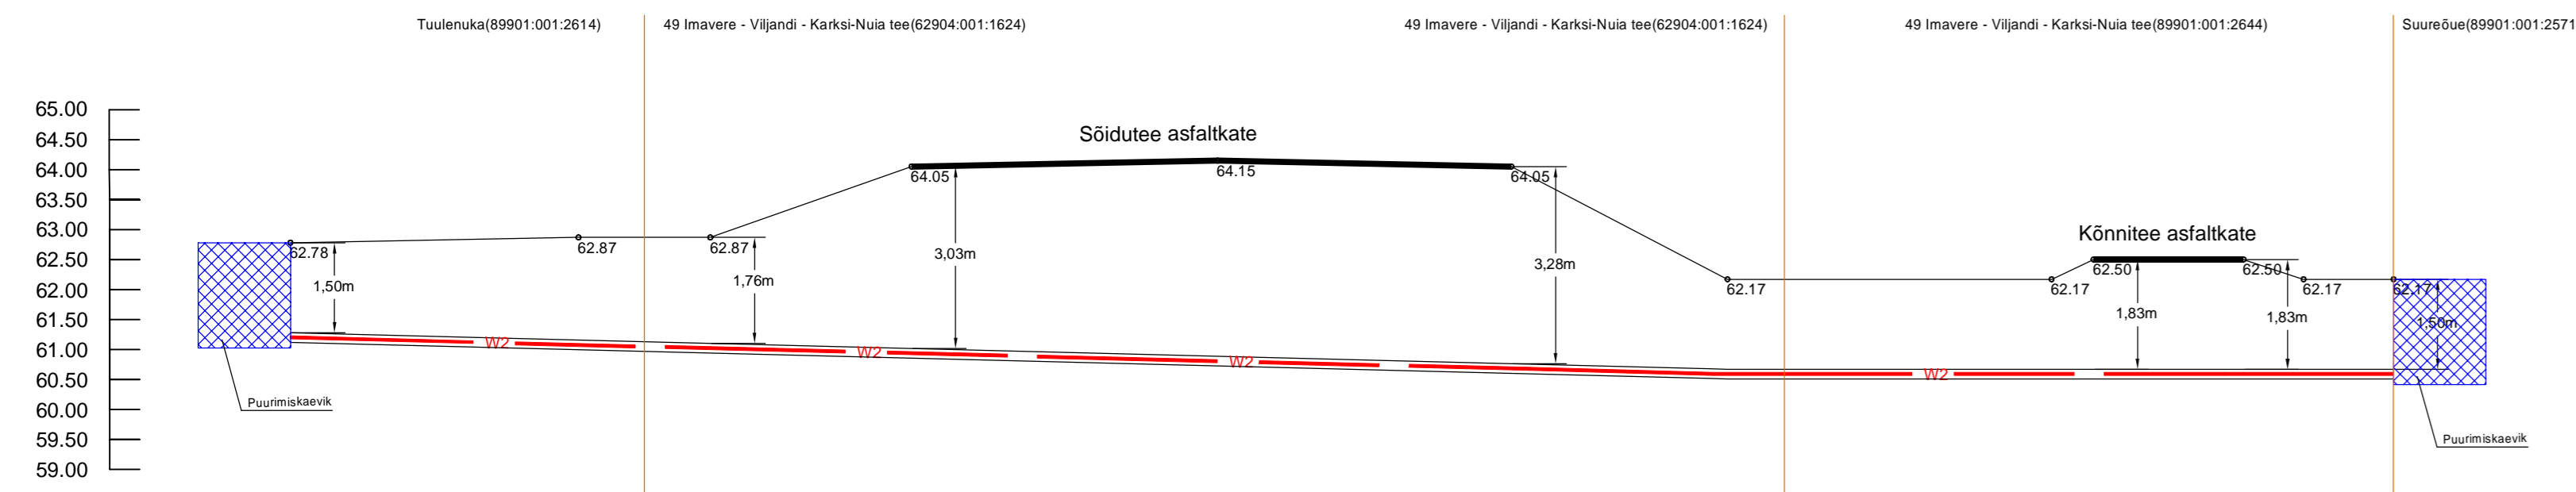

Ristumine teega  
49 Imavere - Viljandi - Karksi-Nuia tee, 55,28 km  
M 1:100

Ristumine teega  
49 Imavere - Viljandi - Karksi-Nuia tee, 54,54 km  
M 1:100

Ristumine teega  
24158 Ramsi tee, 0,02 km  
M 1:100