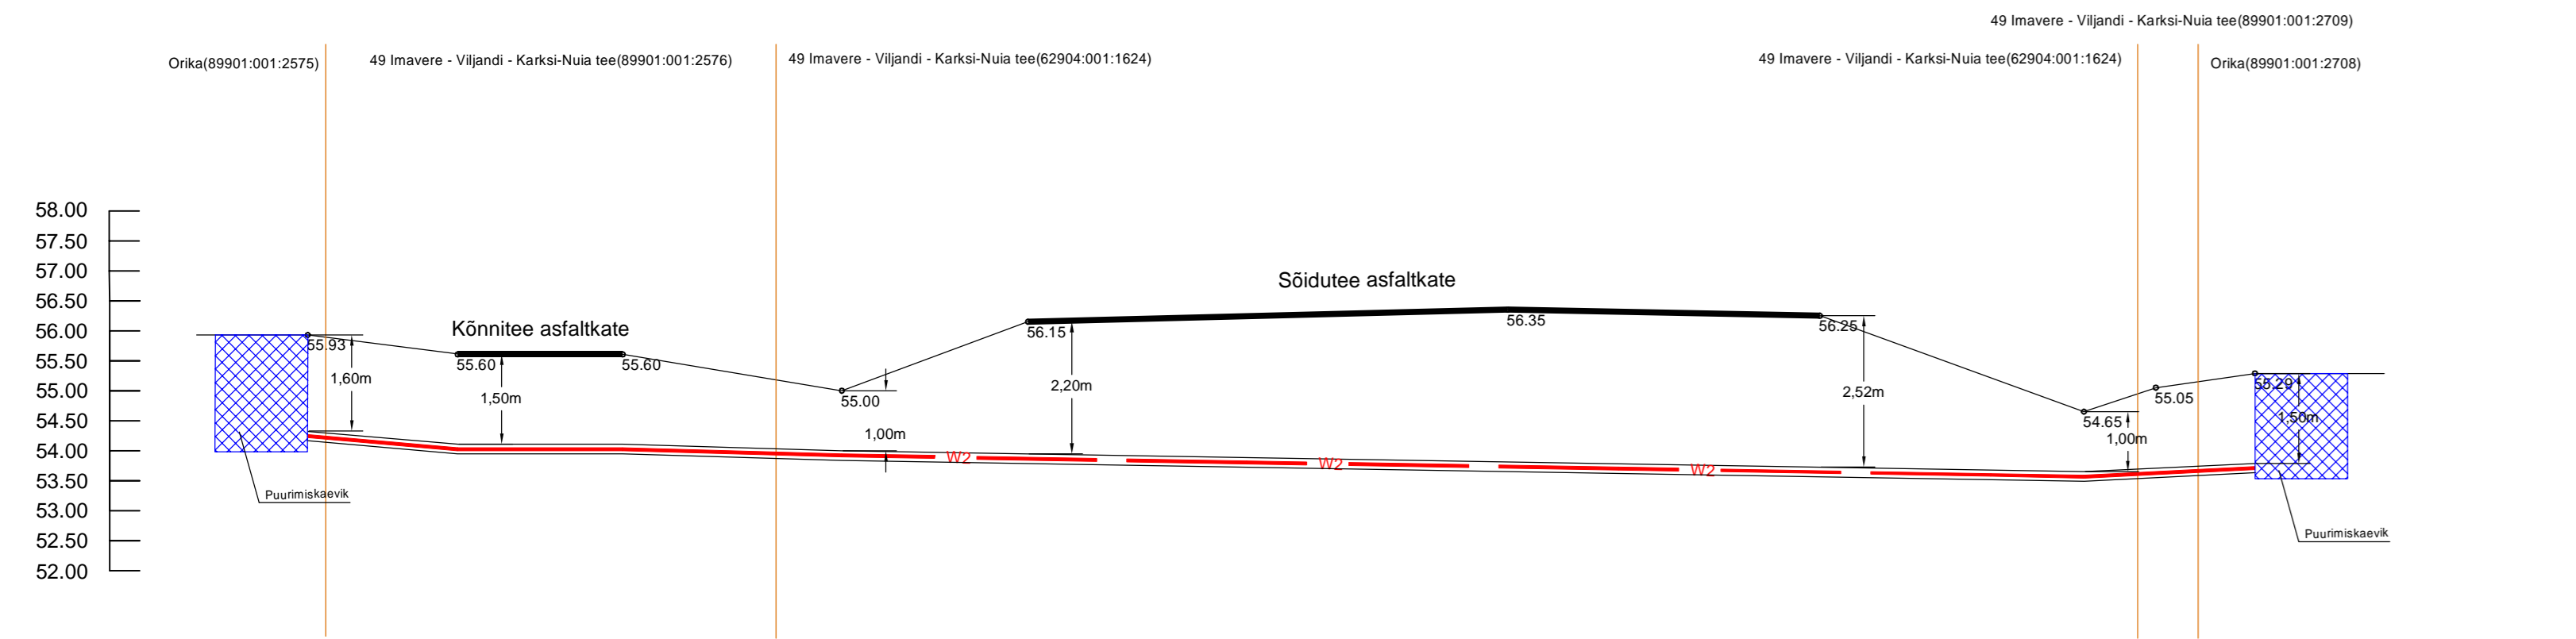

Ristumine teega  
49 Imavere - Viljandi - Karksi-Nuia tee, 55,28 km  
M 1:100

Ristumine teega  
49 Imavere - Viljandi - Karksi-Nuia tee, 54,54 km  
M 1:100

Ristumine teega  
24158 Ramsi tee, 0,02 km  
M 1:100