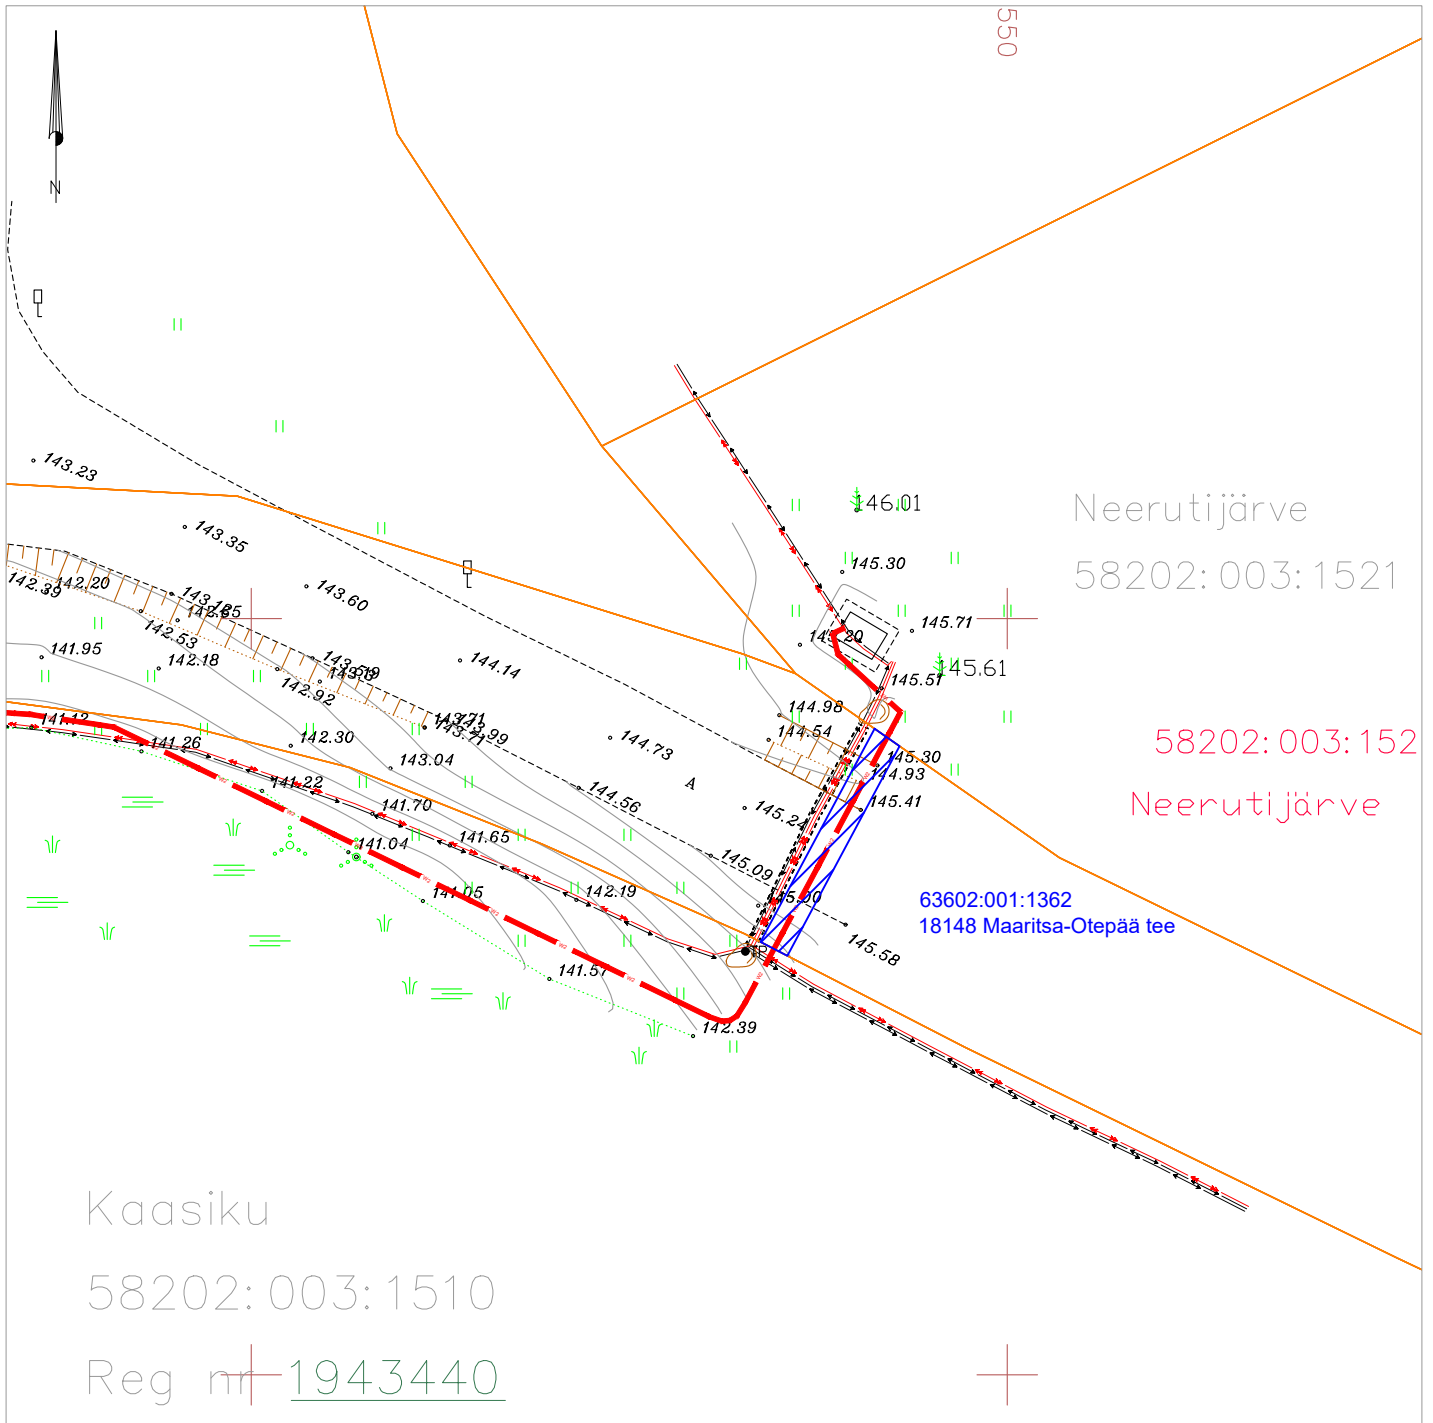

ISIKLIKU KASUTUSÕIGUSE SEADMISE ALA PLAAN  
 63602:001:1362  
 18148 Maaritsa-Otepää tee 11,30km  
 Vana-Otepää küla, Otepää vald, Valga maakond  
 Reg. osa: 7316250  
 M 1:500

TINGMÄRGID

Projekteeritud 10 kV kaabelliin  
 (x tähistab kaablite arvu)  
 Katastriüksuse piir

Isikliku kasutusõigusega koormatav ala

Koormatava ala suurus: 32 m<sup>2</sup>

Tehnovõrgu pikkus (10 kV maakaabelliin): 16 m  
 Servituudi alaga kaetud tehnovõrgud: 10 kV maakaabelliinid

KOOSTAJA: Tanel Drenkhan