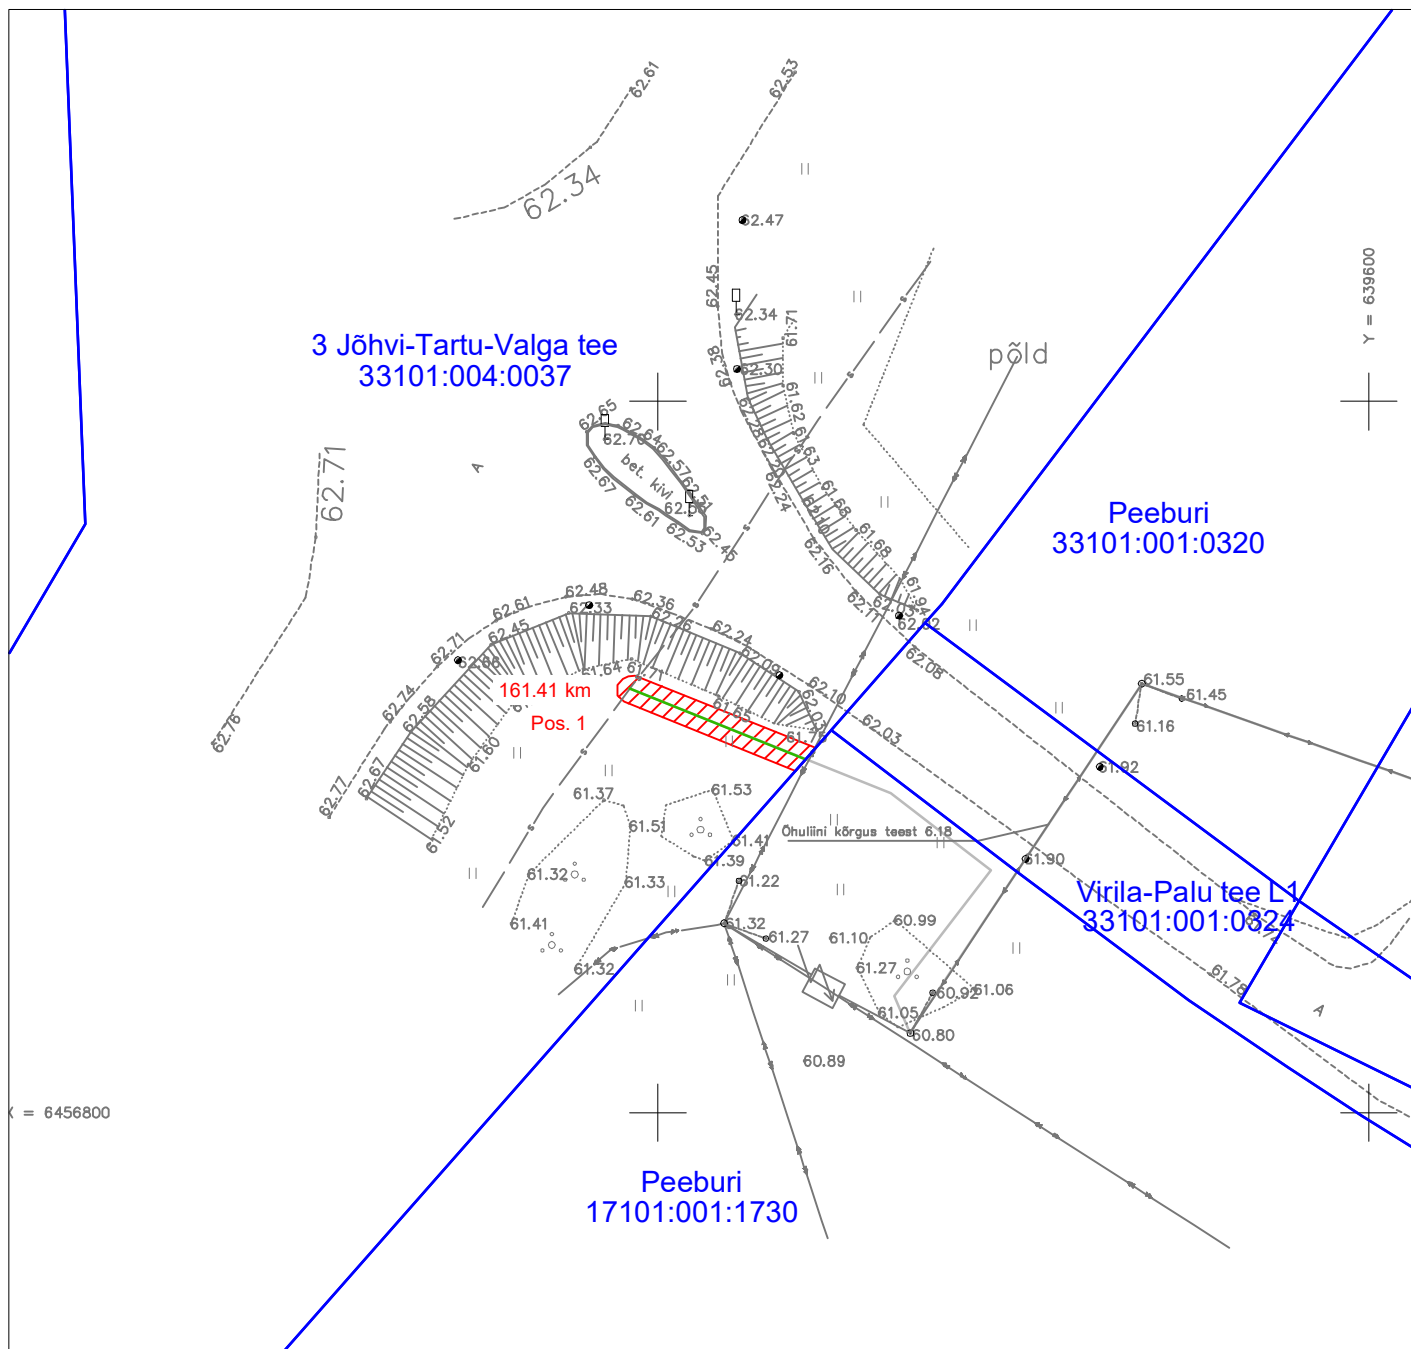

Isikliku kasutusõiguse seadmise plaan  
 Harju maakond, Elva vald, Kurelaane küla  
 3 Jõhvi-Tartu-Valga tee (33101:004:0037)

Jrk nr	IKÕ ala pos nr (plaanil)	Kinnistu registriosia number	Katastriüksuse tunnus, nimi ja sihtotstarve	Asukoht riigitee (nr ja nimi) suhtes (lõigu algus ja lõpp km)	IKÕ ala pindala ruutmeetrites m <sup>2</sup>
1.	Pos 1	5855450	3 Jõhvi-Tartu-Valga tee (33101:004:0037) transpordimaa	3 Jõhvi-Tartu-Valga tee 161.41 km	28 m <sup>2</sup>

Leppemärgid:

- Kasutusõiguse ala
- Side maakaabel mikrostruktuuris
- Katastriüksuse piir

Projekt Passiivse elektroonilise side juurdepääsuvõrgu rajamine, Kurelaane küla, Elva vald, Tartu maakond				Tellija Enefit Connect OÜ		
<b>LEONHARD WEISS</b> LEONHARD WEISS OÜ E-post estonia@leonhard-weiss.com Telefon +372 601 2285 Registrikood 12083348	Joonis <b>Isikliku kasutusõiguse seadmise plaan - Enefit Connect OÜ</b>					Joonise nr <b>1</b>
	Projekteeris	<b>Janek Lõhmus</b>		53 477 135	Mõõtkaava	M 1: 500
	Kontrollis	<b>Janek Lõhmus</b>		53 477 135	Stadium	Põhiprojekt
	Projekti juht	<b>Janek Lõhmus</b>		53 477 135	Keel	Leht 1 Lehti 1
				EST		