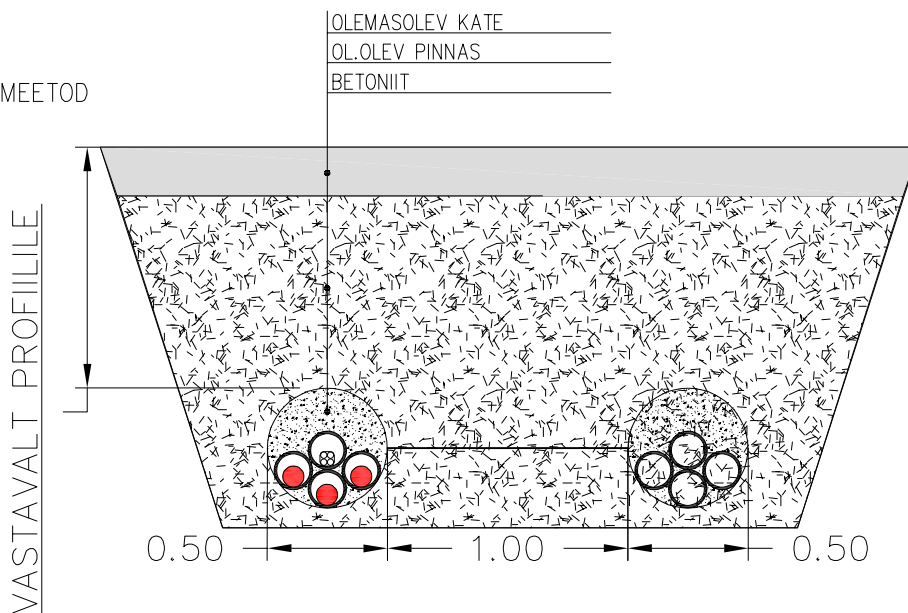

LAHTINE MEETOD KAITSETORUS

KINNINE MEETOD

VASTAVALT PROFIILEILE

Projekt:	Kabli päikesepargi kaablitrassi servituut Tammuru küla, Pärnu linn, Pärnu maakond	Tellija: Enerj Estonia OÜ				
		Töö nr: 281123				
Joonis:	Tüüpristlõiked	Joonise nr: EL-6-02				
		Möötkava: - Lehti Lehti				
 AS Connecto Eesti Registrikood: 10722319 Tuisu tn 19, 11314 Tallinn tel. 606 3100 info@connecto.ee www.connecto.ee	Projekteeris	Timmo Tampöld		Stadium: Eelprojekt	1	1
	Kontrollis	Sergei Dolgušev				