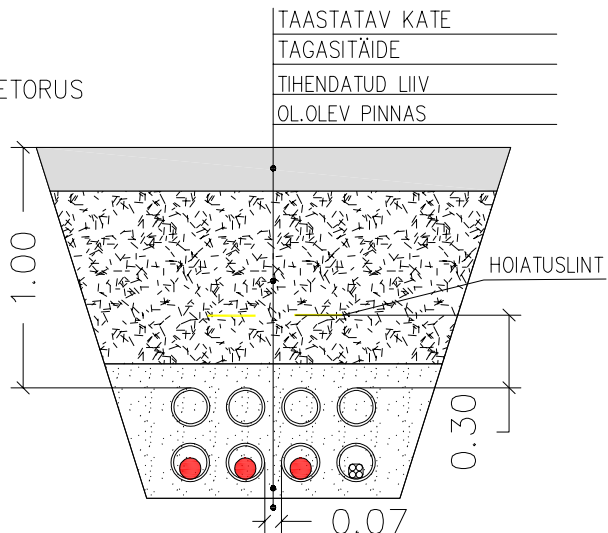

LAHTINE MEETOD KAITSETORUS

KINNINE MEETOD

VASTAVALT PROFIILEILE

Projekt:	Kabli päikesepargi kaablitrassi servituut Tammuru küla, Pärnu linn, Pärnu maakond	Tellija: Enerj Estonia OÜ				
		Töö nr: 281123				
Joonis:	Tüüpristlõiked	Joonise nr: EL-6-02				
		Möötkava: - Lehti Lehti				
 AS Connecto Eesti Registrikood: 10722319 Tuisu tn 19, 11314 Tallinn tel. 606 3100 info@connecto.ee www.connecto.ee	Projekteeris	Timmo Tampöld		Stadium: Eelprojekt	1	1
	Kontrollis	Sergei Dolgušev				