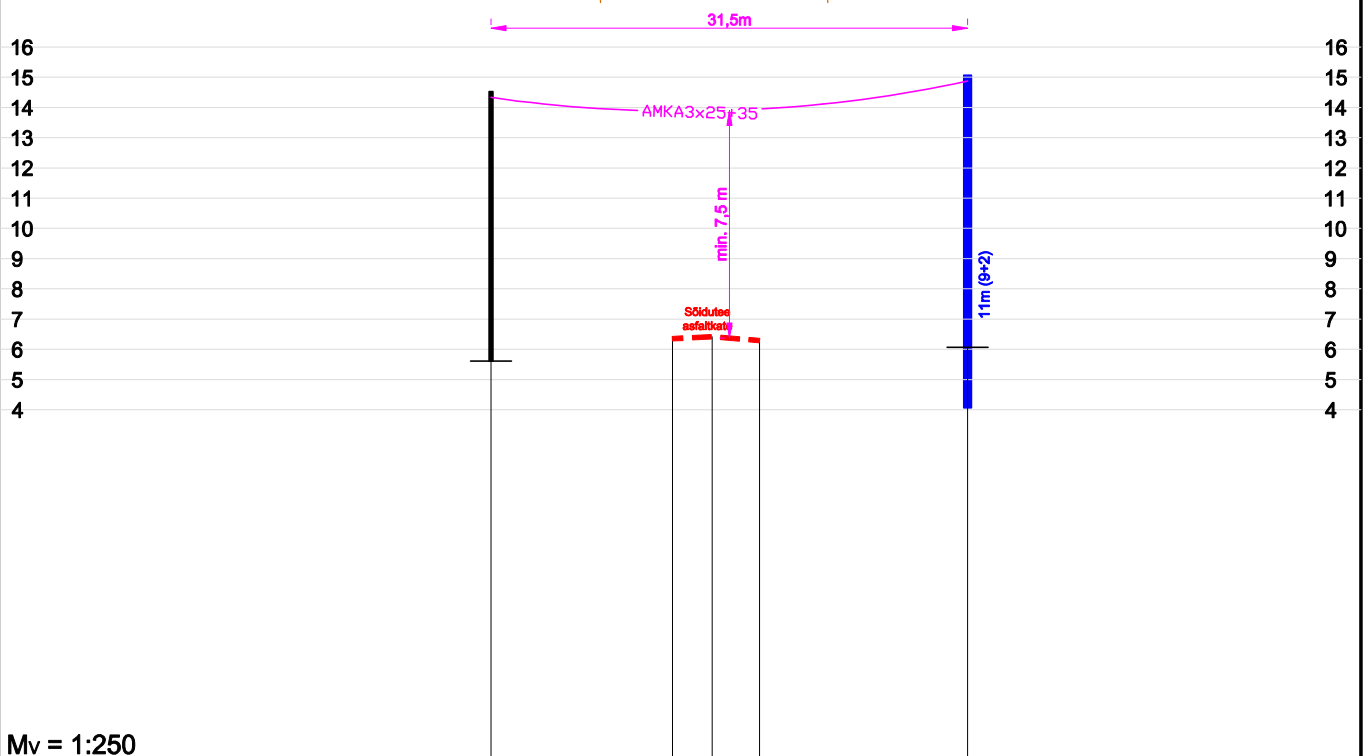

0,4 kV õhuliini ristumine kõrvalmaantee nr 16114 Valgevälja-Ahli tee, km 1,94

67401:002:0431
Minkli

67401:002:1970
16114 Valgevälja-Ahli tee

67401:002:0712
Tulbi

Projekt: Lepa kinnistu liitumine 0,4 kV elektrivõrguga Mägari küla, Haapsalu linn, Lääne maakond		Tellija: Elektrilevi OÜ	
Joonis: Ristmäväl		Joonise nr: JT3091-6	
 DRAFTIT OÜ Reg. kood: 14231335 Ilmatsalu 3, 50412 Tartu info@draftit.ee	Projektseeris: Mikk Reiter Tel. 5348 2352	Mõõtkava: 1:500 / 1:250	Leht: Lehti Staadium: Tööprojekt 2 2