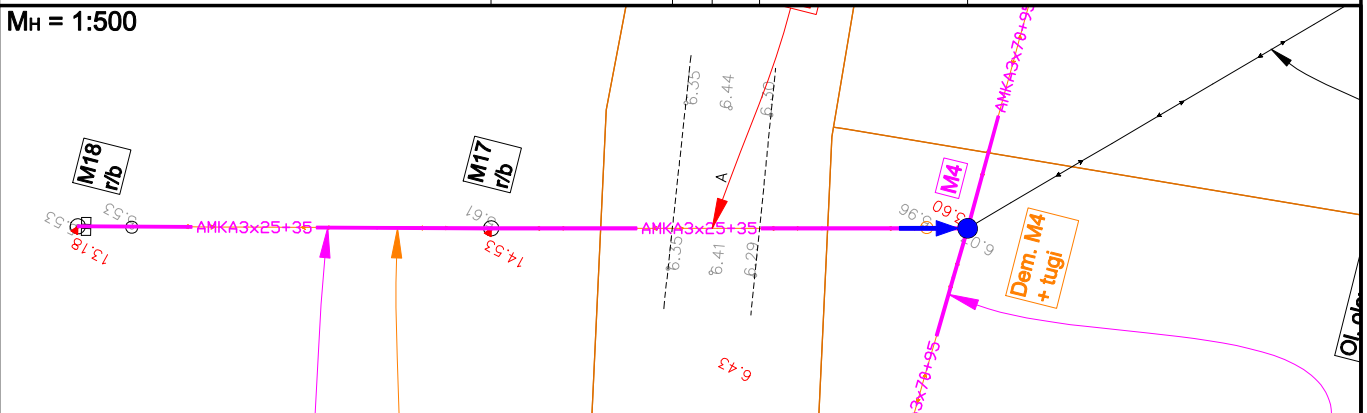

0,4 kV õhuliini ristumine kõrvalmaantee nr 16114 Valgevälja-Ahli tee, km 1,94

67401:002:0431
Minkli

67401:002:1970
16114 Valgevälja-Ahli tee

67401:002:0712
Tulbi

Projekt: Lepa kinnistu liitumine 0,4 kV elektrivõrguga Mägari küla, Haapsalu linn, Lääne maakond		Tellija: Elektrilevi OÜ	
Joonis: Ristmäväl		Joonise nr: JT3091-6	
 DRAFTIT OÜ Reg. kood: 14231335 Ilmatsalu 3, 50412 Tartu info@draftit.ee	Projektseeris: Mikk Reiter Tel. 5348 2352	Mõõtkava: 1:500 / 1:250	Leht: Lehti Staadium: Tööprojekt 2 2