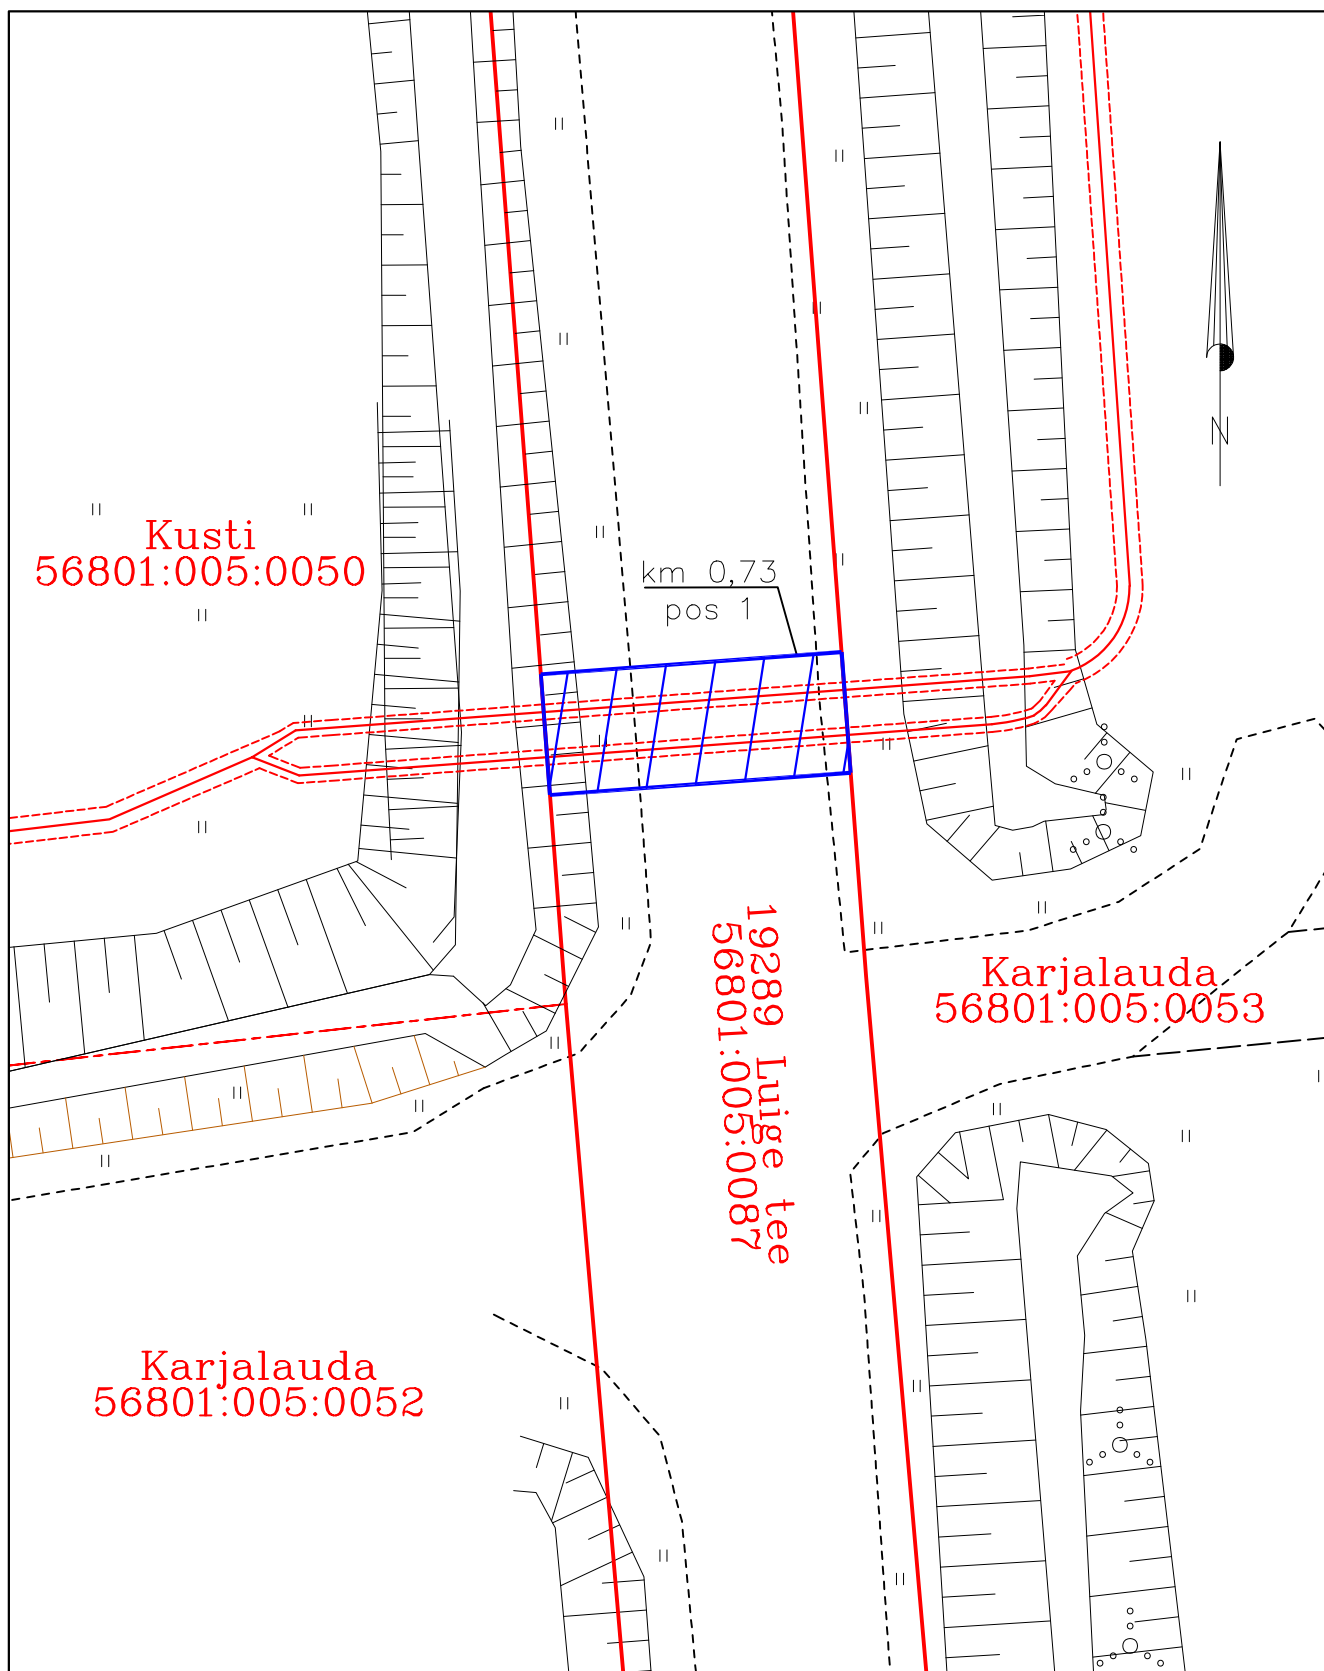

Isikliku kasutusõigusega seadmise ala plaan
Pärnu maakond, Pärnu linn, Tammuru küla
19289 Luige tee

Jrk nr	IKÕ ala Pos nr (plaanil) nr	Kinnistu registriossa number	Katastriüksuse tunnus, nimi ja sihtotstarve;	Asukoht riigitee (nr ja nimi) suhtes (lõigu algus ja lõpp km);	Ala pindala ruutmeetrites m ²
1.	Pos 1	8208150	56801:005:0087 19289 Luige tee Transpordimaa	19289 Luige tee km 0,73	40 m ²

Möötkava: M 1:250

- Lepingu objektiks oleva katastriüksuse piir
- Katastriüksuste piirid
- Elektripaigaldis (20kV kaitsetorus), sideehitis (maakaabel kaitsetorus)
- Kasutusõiguse ala (PARI ID 8924)