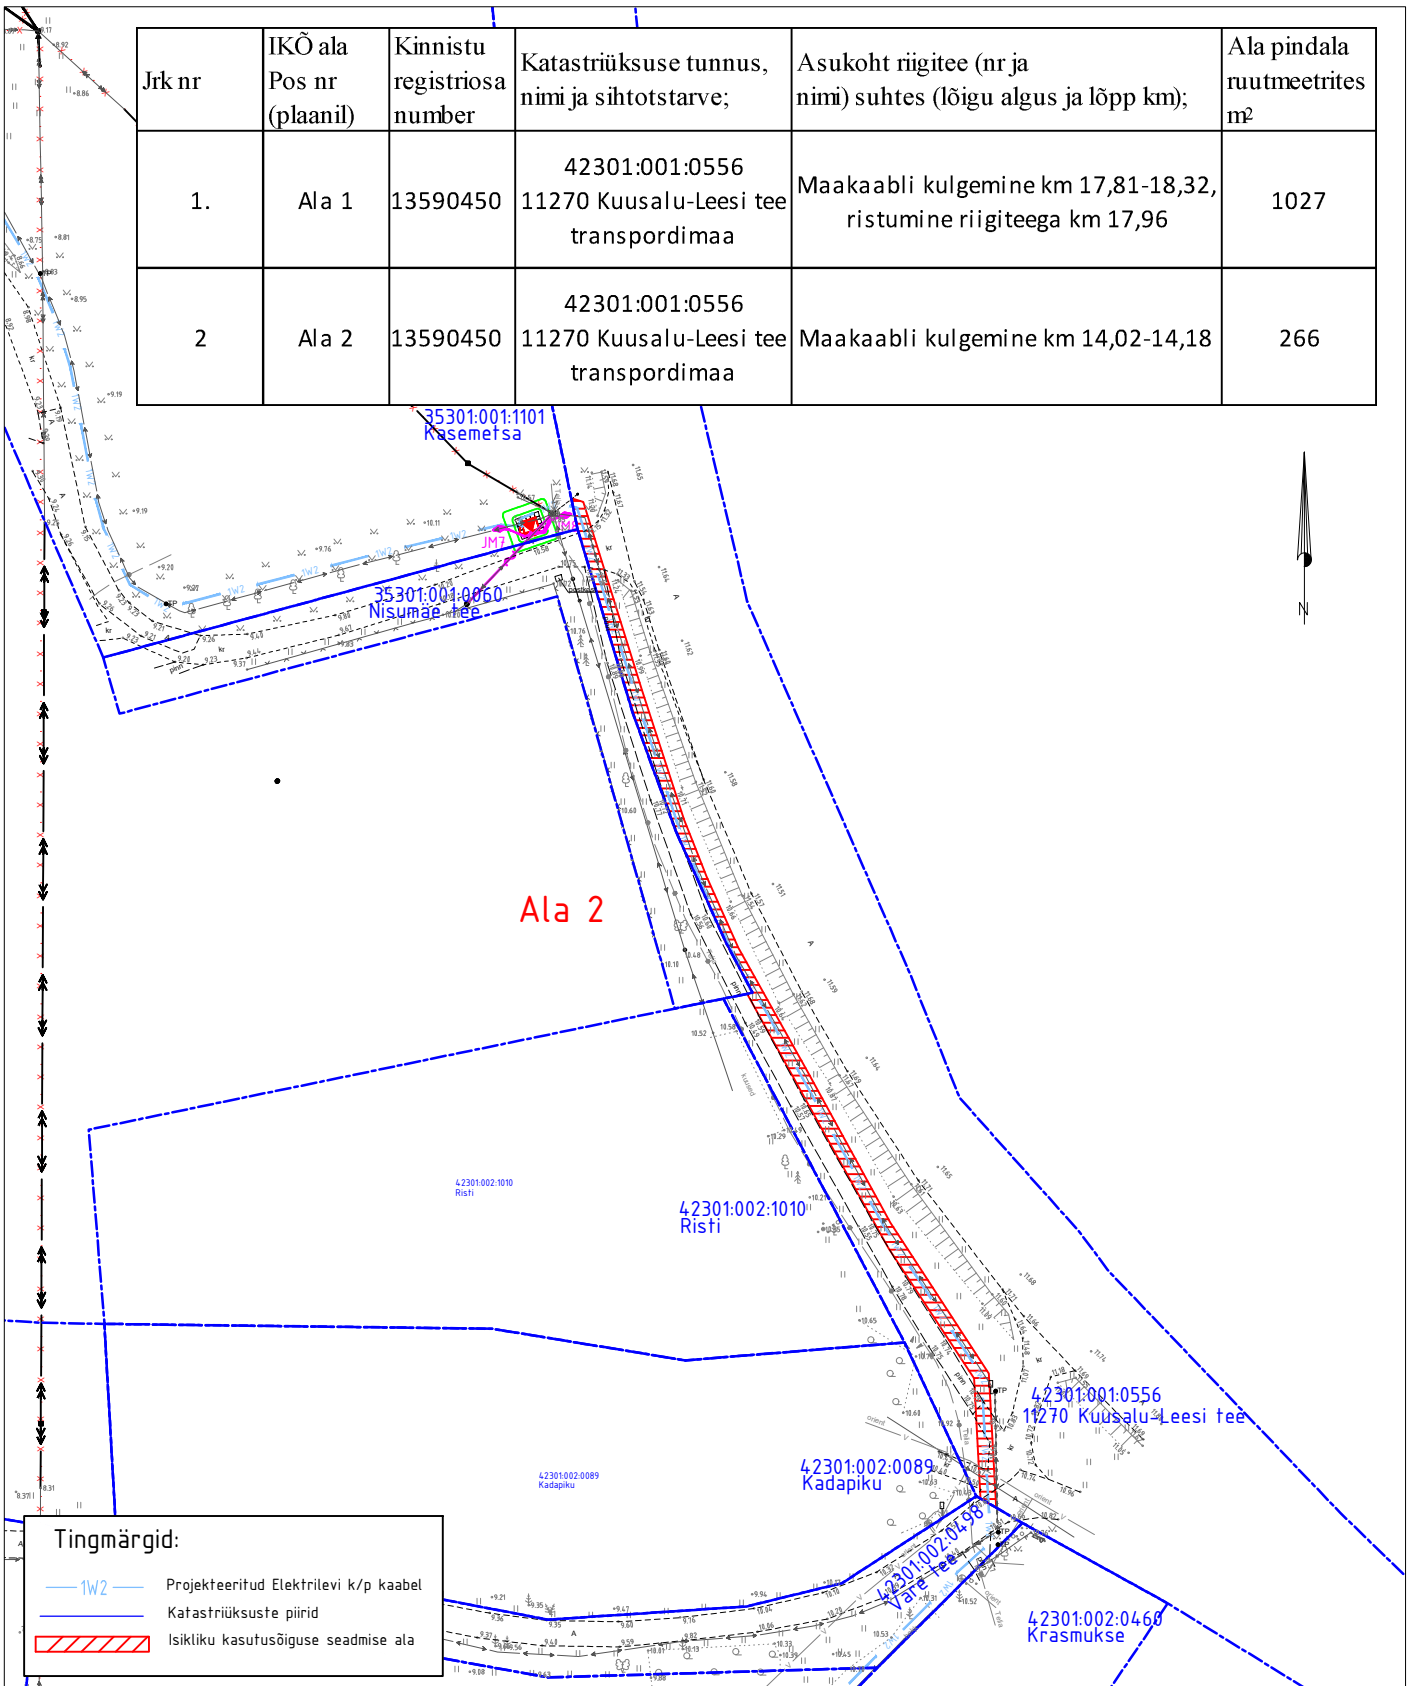

Isikliku kasutusõigusega seadmise plaan
11270 Kuusalu-Leesi tee, KÜ tunnus 42301:001:0556

Leht 3

M 1:1000

ASENDIPLAANI KOOSTAS:

Janno Lütt

AS Stik-Elekter

Projekteerija

Tel: 53400127

E-post: janno@stik-elekter.ee

Kolga-Pudisoo keskpinge võrgu parendamine Kolga-Aabla küla,
Pedaspea küla, Pudisoo küla, Kuusalu vald, Harju maakond
Tööprojekt
Töö nr. IP5330