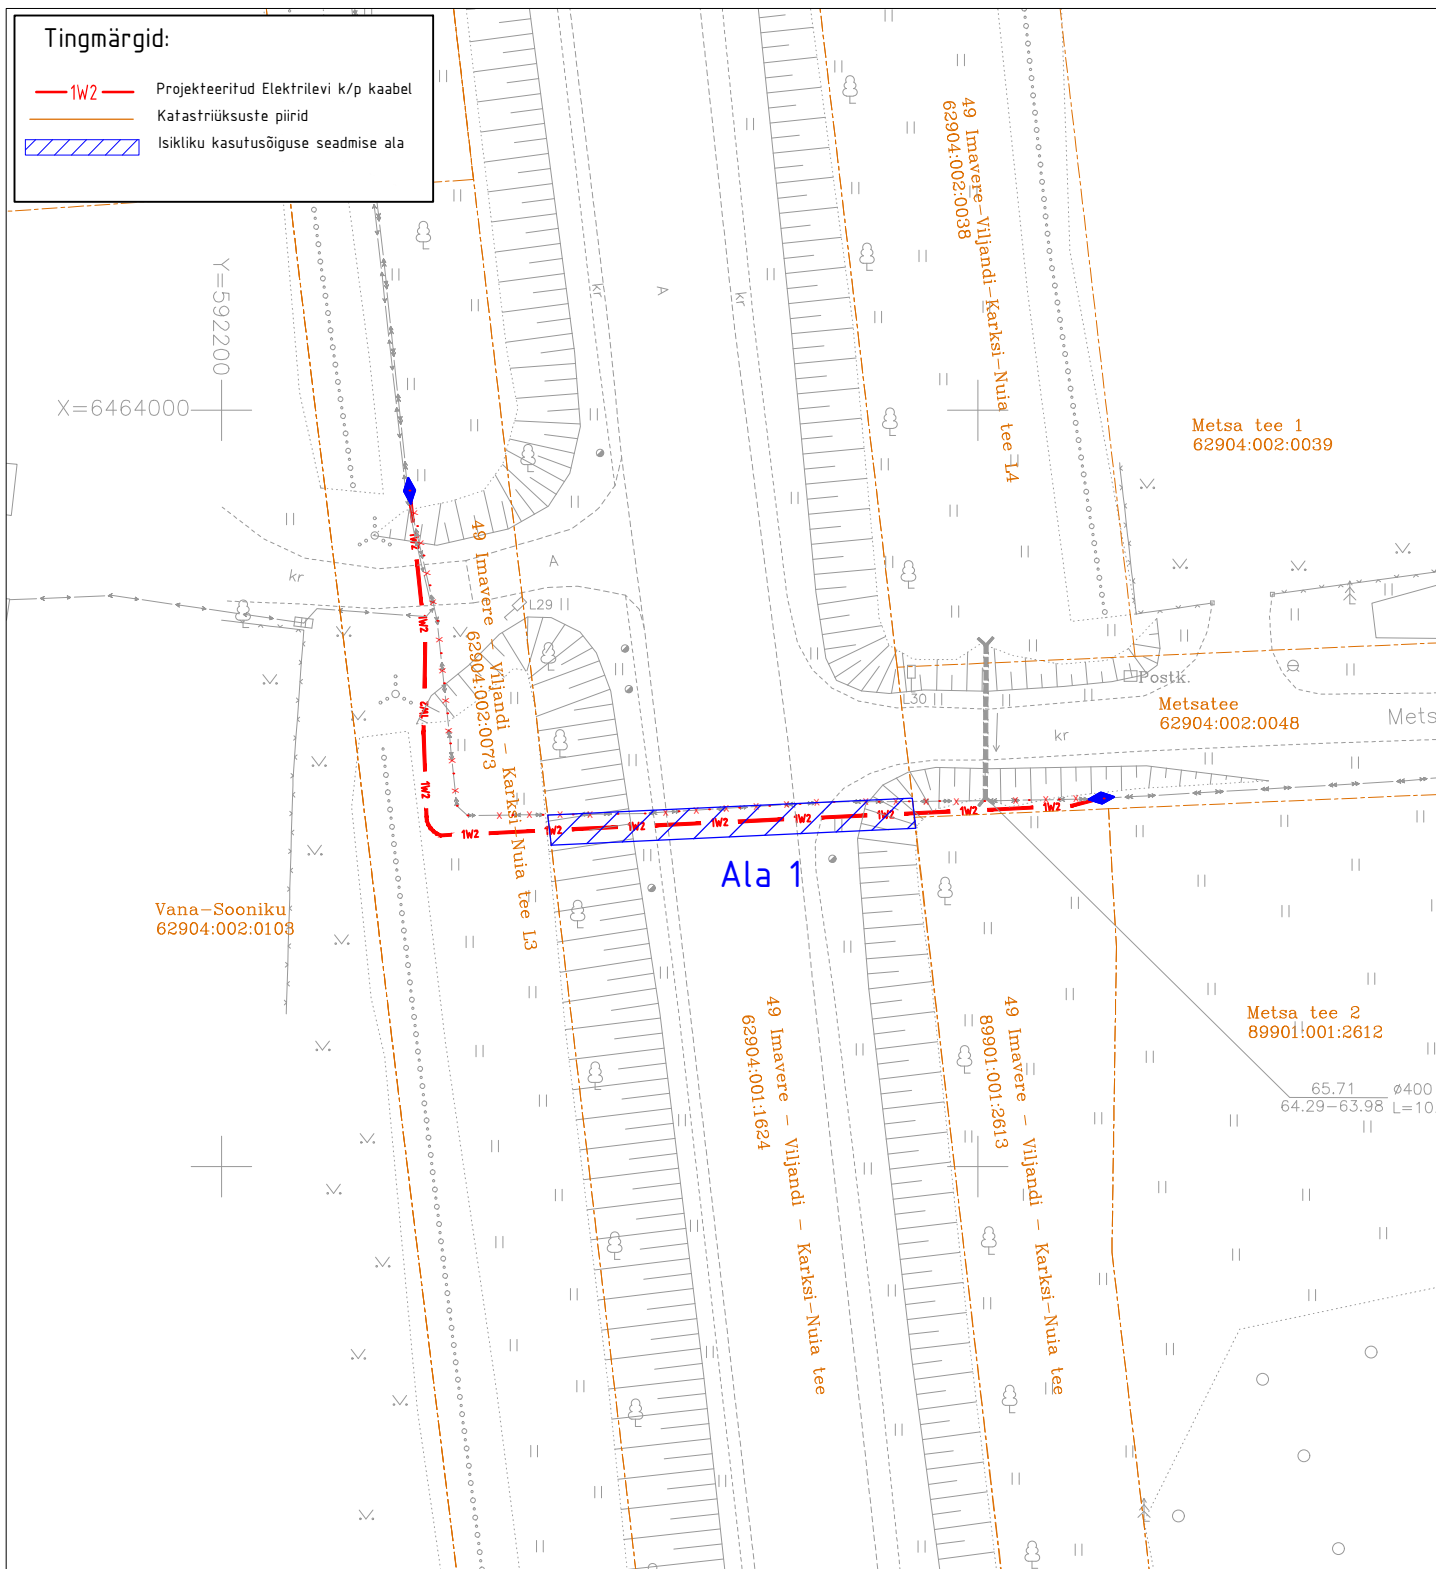

Isikliku kasutusõigusega seadmise plaan
49 Imavere - Viljandi - Karksi-Nuia tee,
KÜ tunnus 62904:001:1624

Jrk nr	IKÕ ala Pos nr (plaanil)	Kinnistu registriosa number	Kastaatriüksuse tunnus, nimi ja sihtotstarve;	Asukoht riigitee (nr ja nimi) suhtes (lõigu algus ja lõpp km);	Ala pindala ruutmeetrites m ²
1.	Ala 1	10827550	62904:001:1624 49 Imavere - Viljandi - Karksi-Nuia tee transpordimaa	Maakaabli ristumine teemaal Tugimaantee 49 Imavere - Viljandi - Karksi-Nuia km 56,22	48

M 1:500
ASENDIPLAANI KOOSTAS:
Heigo Lomp
AS Stik-Elekter
E-post: heigo@stik-elekter.ee

Kuusalu tee 50 kinnistu kaitsme nimivoolu suurendamine
Kuusalu alevik, Kuusalu vald, Harju maakond
Tööprojekt
Töö nr. LR7209