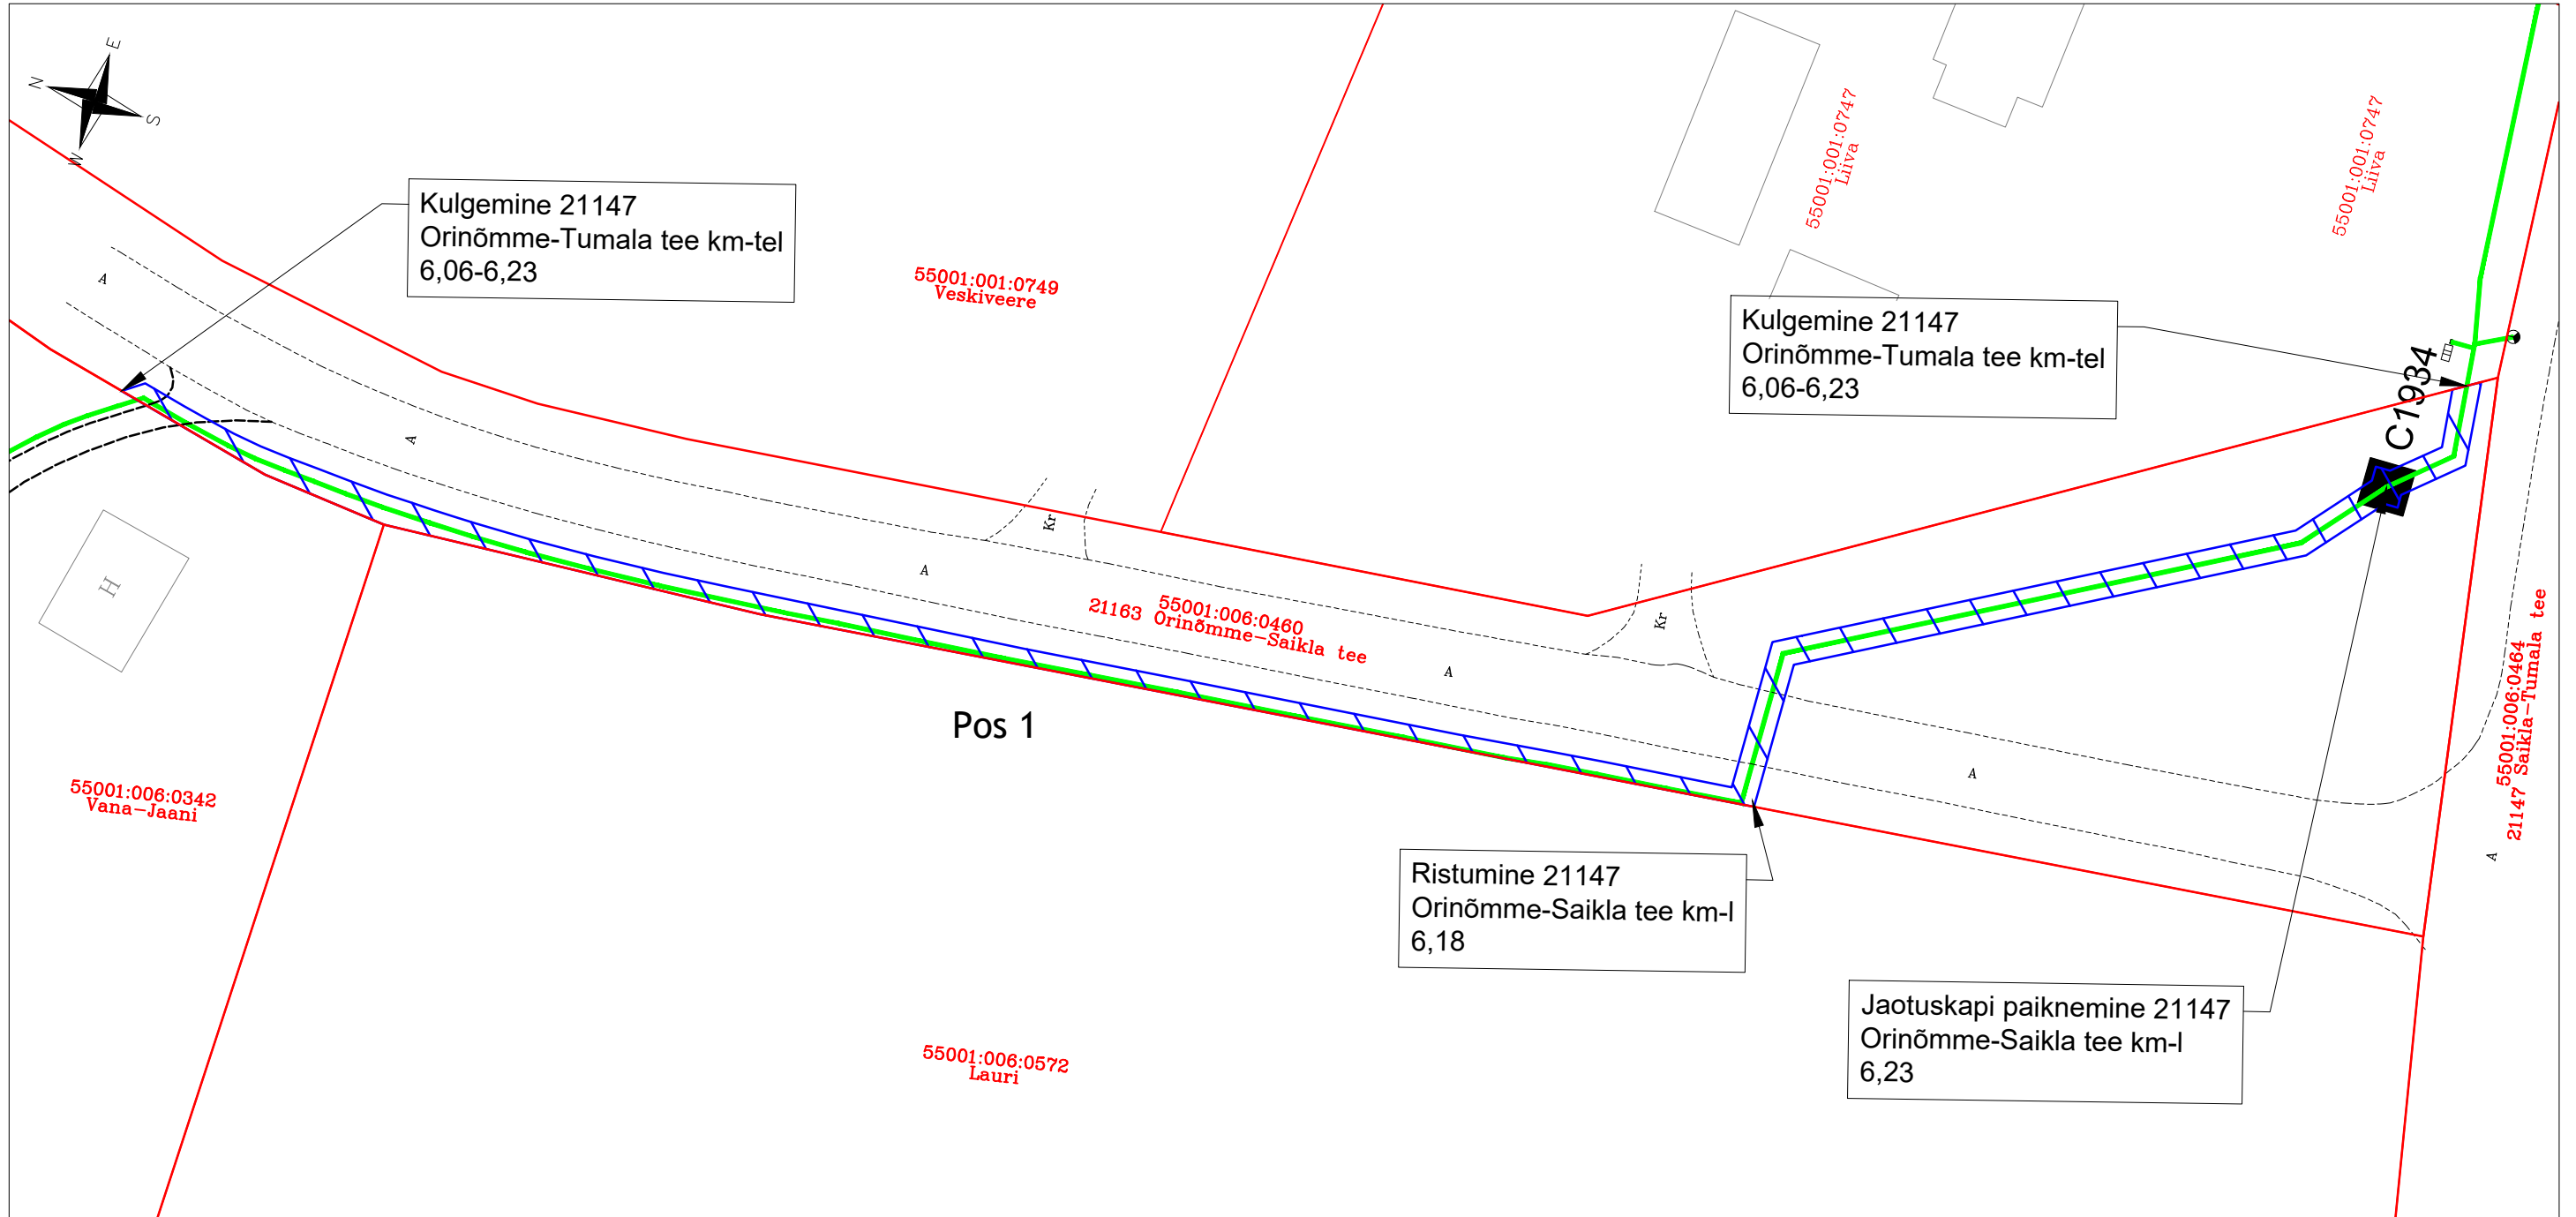

# Isikliku kasutusõiguse seadmise plaan

21147 Orinõmme-Saikla tee  
 Katastritunnus: 55001:006:0460  
 Registriosia nr: 9783750  
 M 1:500 (1 cm = 5,0 m), A3

Passiivse elektroonilise side juurdepääsuvõrgu rajamine  
 Töö nr: VT1934

Jrk nr	IKÕ ala Pos nr (plaanil)	Kinnistu registriosia number	Katastriüksuse tunnus, nimi ja sihtotstarve	Asukoht riigitee (nr ja nimi) suhtes (lõigu algus ja lõpp km)	Ala pindala m2
1	Pos 1	9783750	21163 Orinõmme-Tumala tee 55001:006:0460 Transpordimaa	Kulgemine 21147 Orinõmme-Tumala tee km-tel 6,06-6,23; ristumine 21147 Orinõmme-Saikla tee km-l 6,18; jaotuskapi paiknemine 21147 Orinõmme-Saikla tee km-l 6,23	312 m2

- TINGMÄRGID:**
- Katastriüksuse piir
  - Projekteeritud side maakaabelliin
  - Kasutusõiguse ala, ligikaudu 312 m2