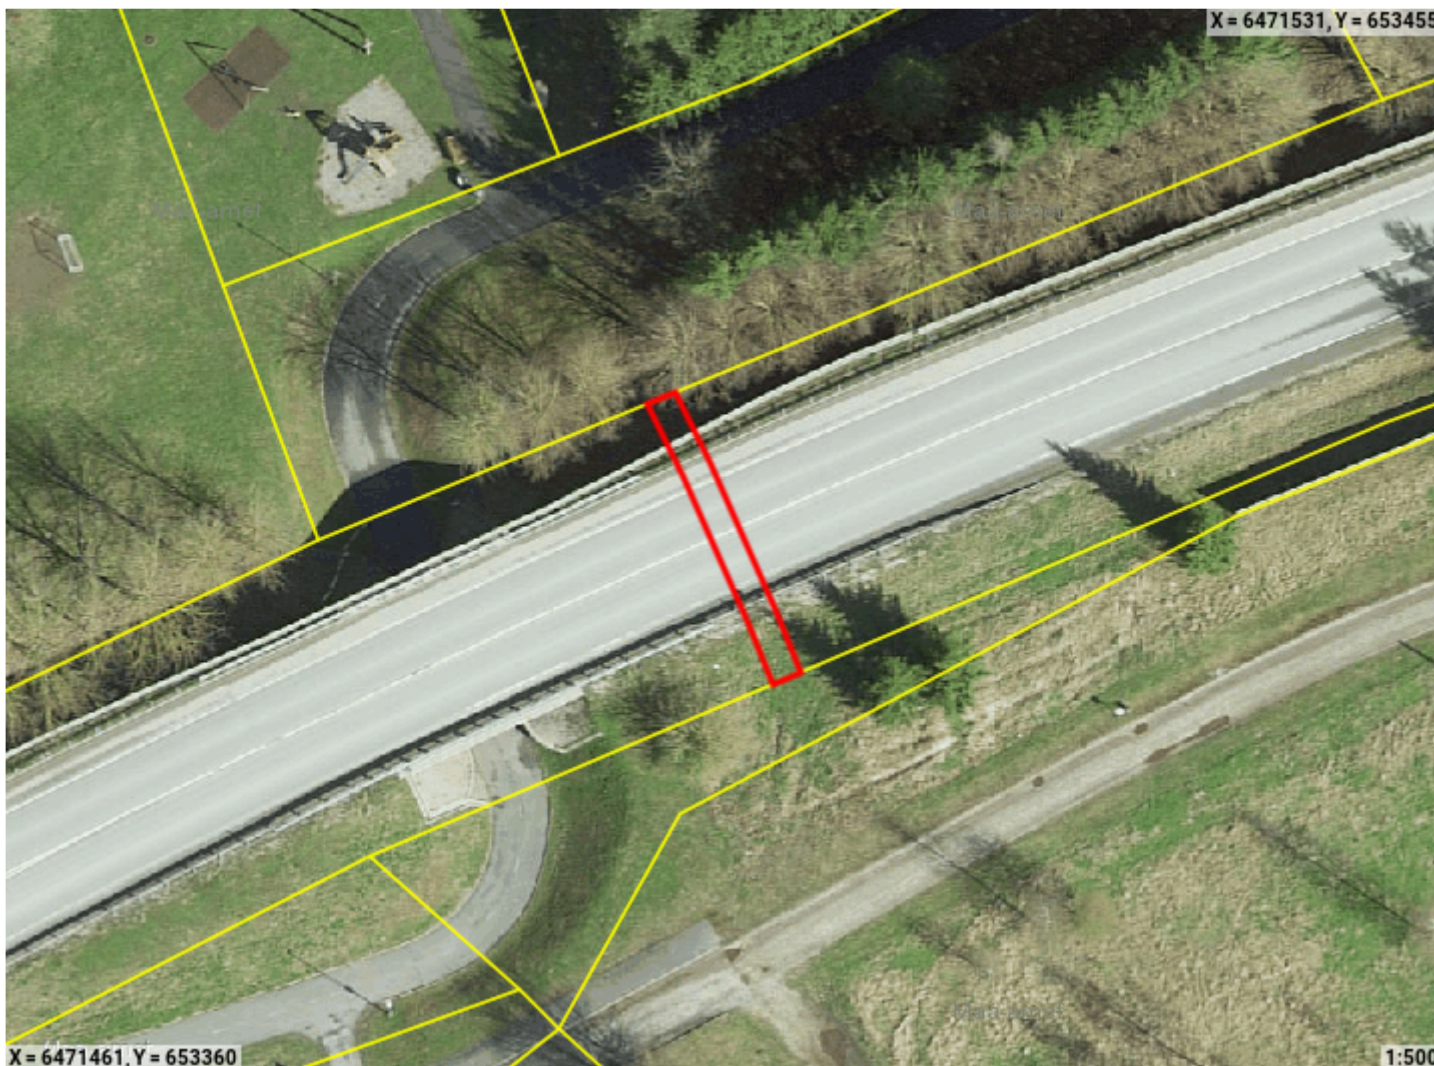

Piiranguala ID 413247 väljavõte

Piirangu liik	Isiklik kasutusõigus
Nimetus	92 Tartu-Viljandi-Kilingi-Nõmme tee
Piiranguala kirjeldus	elektrimaakaabelliin
Ruumikuju loomise kuupäev	18. september 2024
Õigusliku kehtivuse kuupäev	
Pindala	41m ²
Asukoht	Maa-alune
Moodustusviis	Kombineeritud
Täpsusklass	4
Seisund	Mustand

Ruumikuju piir Valitseja piir

Asub katastriüksustel:

Tartu maakond, Tartu linn, Haage küla, 92 Tartu - Viljandi - Kilingi-Nõmme tee (83101:003:0028)

Piiranguala õigustatud kasutajad ehk valitsejad

Valitseja liik	Valitseja kood
Juriidiline isik	11050857

Ruumianalüüs üksusele 83101:003:0028

Katastri andmed

Täisaadress	Tartu maakond, Tartu linn, Haage küla, 92 Tartu - Viljandi - Kilingi-Nõmme tee
Kinnistu number	5682450
Kogupindala	-
Omandivorm	Riigiomand
Sihtotstarve 1	TRANSPORDIMAA 100%