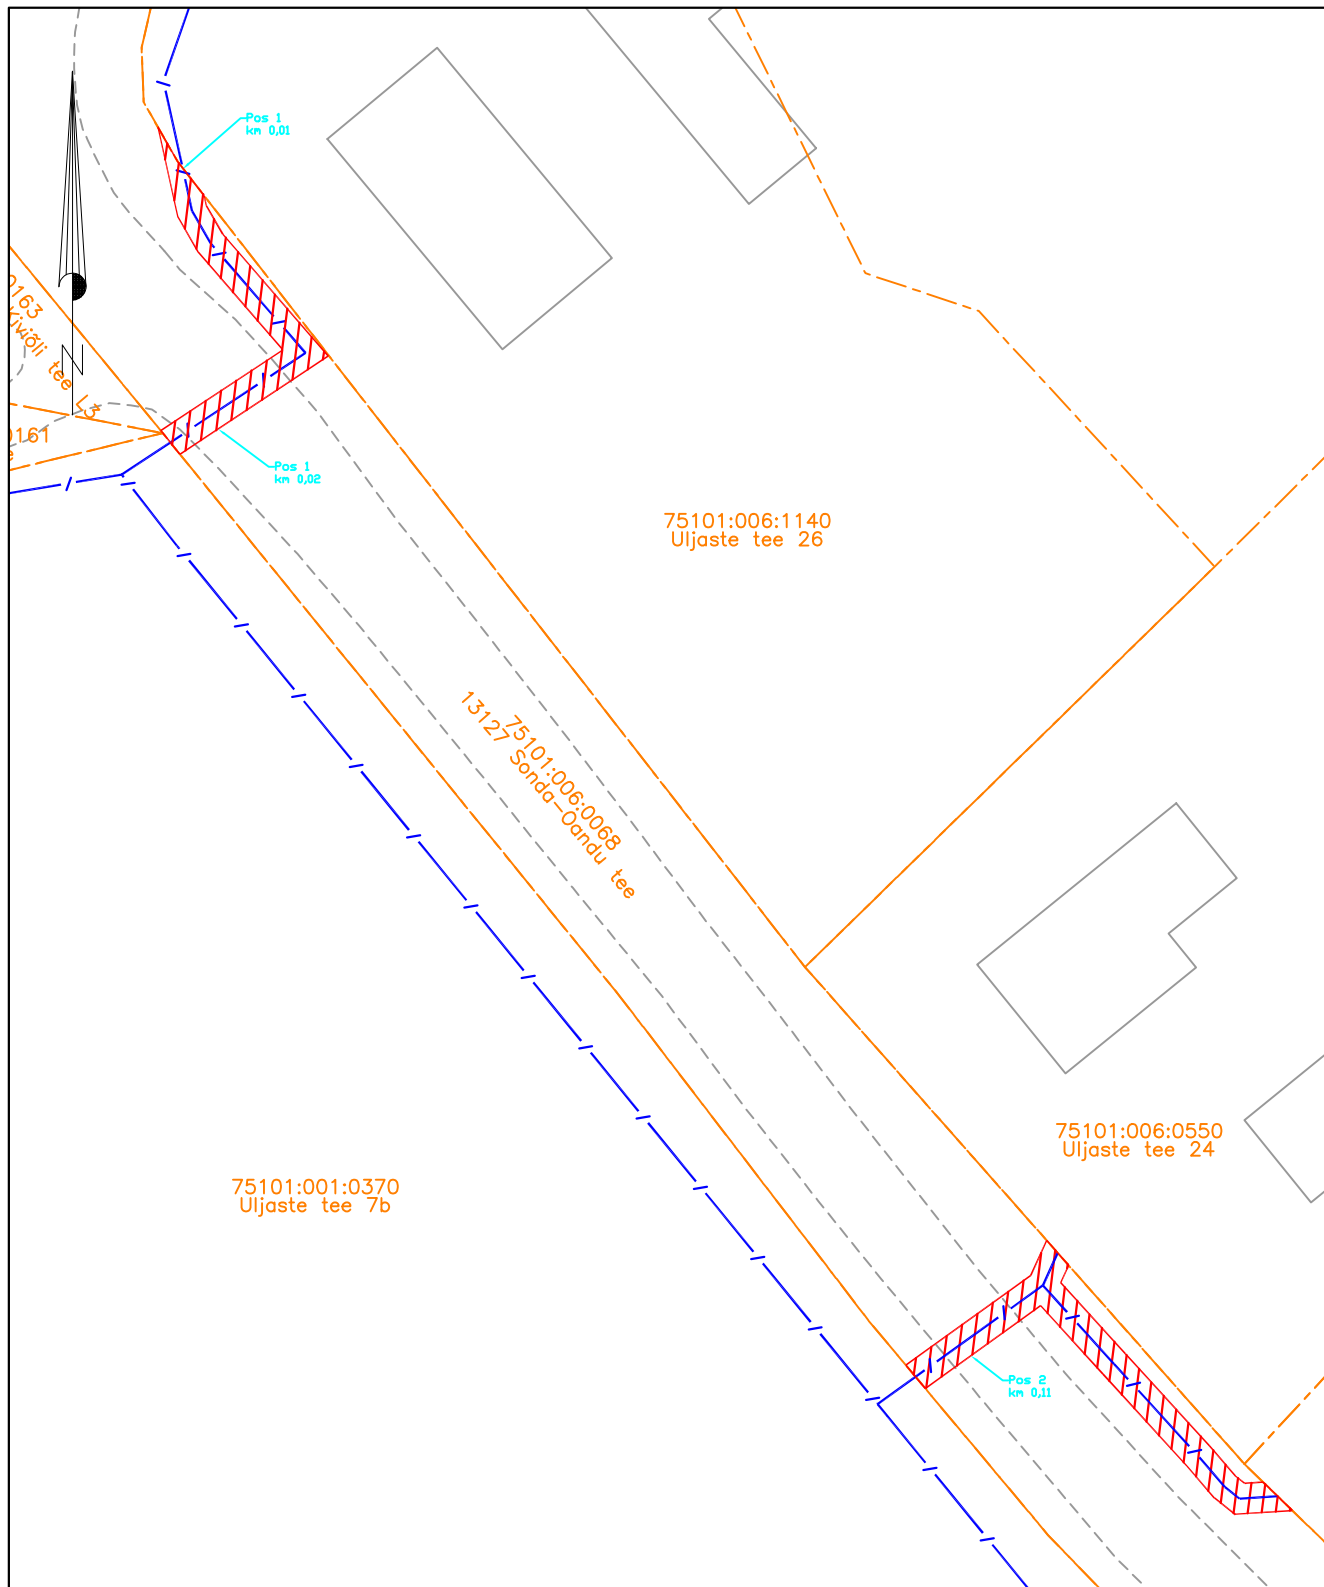

# Isikliku kasutusõigusega seadmise ala plaan

## Ida-Viru maakond, Lüganuse vald, Sonda alevik

Jrk nr	IKÕ ala Pos nr (plaanil)	Kinnistu registriosa number	Katastriüksuse tunnus, nimi ja sihtotstarve;	Ala pindala ruutmeetrites m <sup>2</sup>
1.	Pos 1	8586950	75101:006:0068 13127 Sonda-Oandu tee Transpordimaa	52m <sup>2</sup>
2.	Pos 2	8586950	75101:006:0068 13127 Sonda-Oandu tee Transpordimaa	67 m <sup>2</sup>

Möötkava: M 1:500

- Lepingu objektiks oleva katastriüksuse piir
- Katastriüksuste piirid
- Sideehitis
- Kasutusõiguse ala (PARI ID 698359)