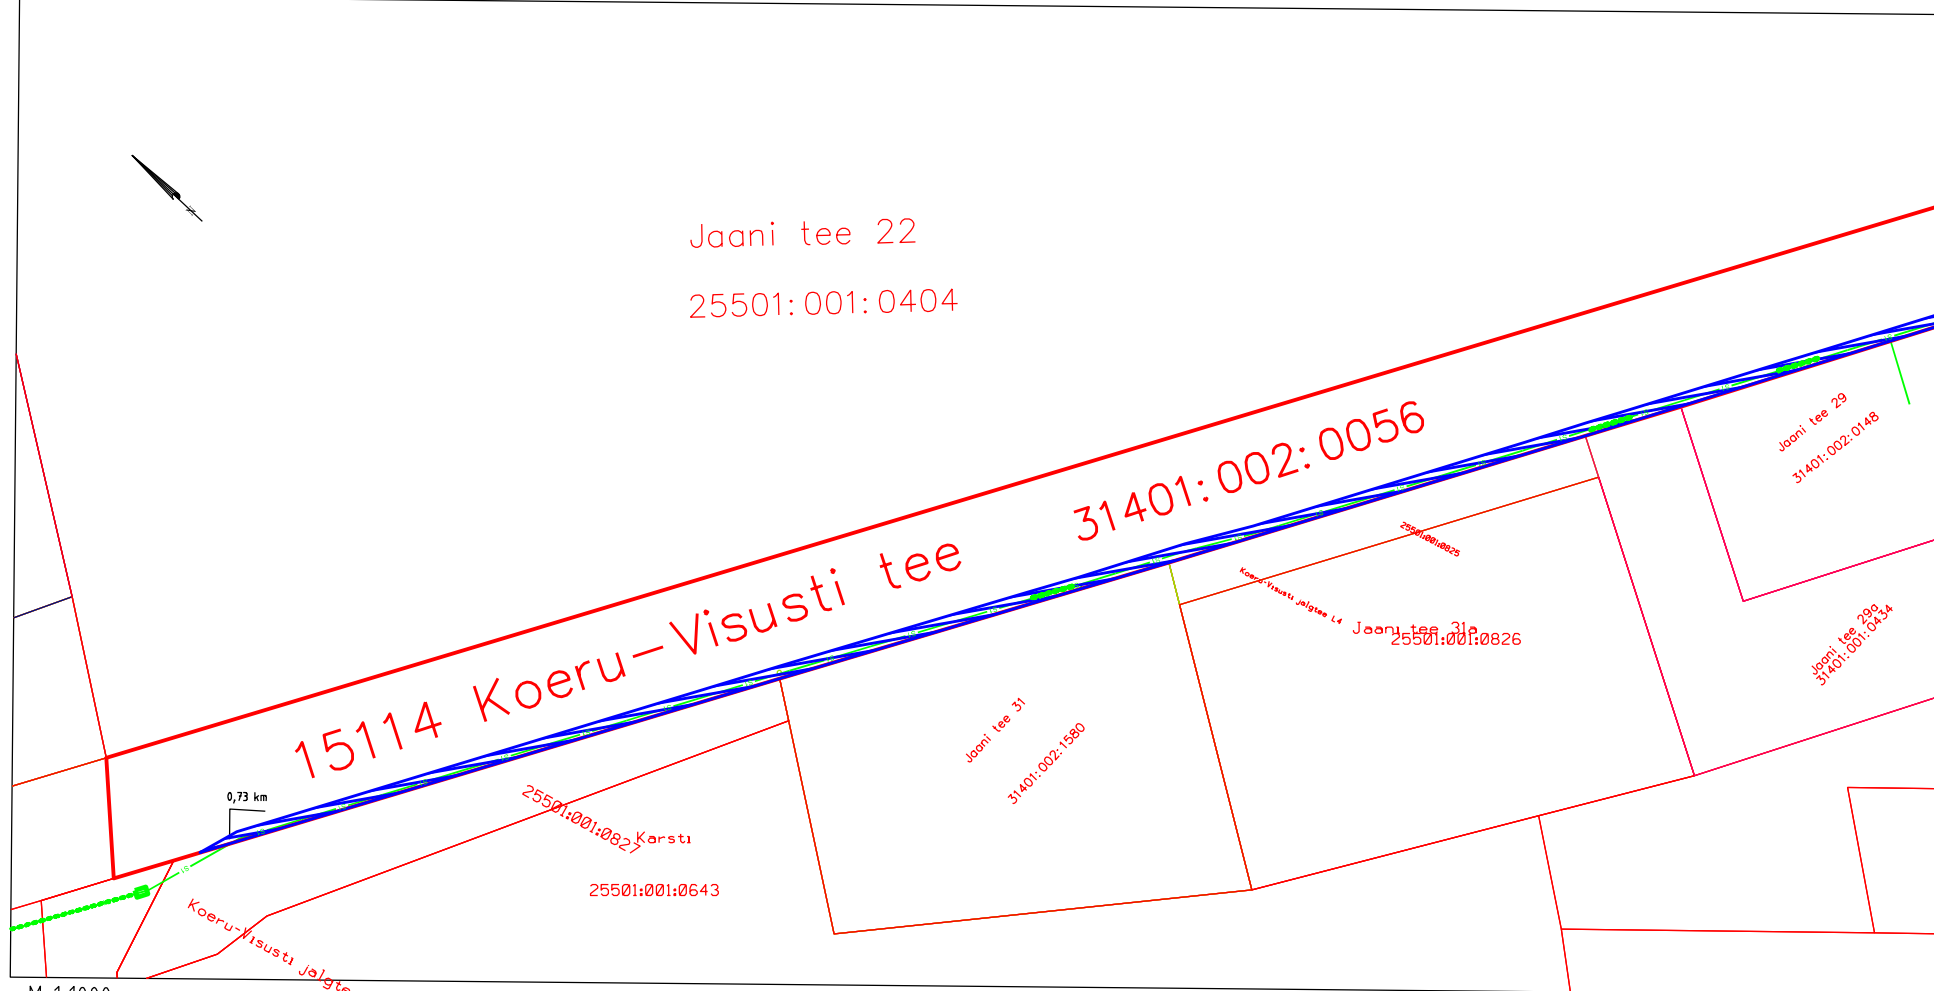

Isikliku kasutusõiguse ala plaan leht 1 (3)
Järva maakond, Järva vald,
Koeru alevik,
15114 Koeru-Visusti tee
katastritunnus 31401:002:0056, registriosa 8453150
0,01-0,73 km; ristumised 0,092; 0,18; 0,29; 0,31; 0,33 ja
0,389

M 1:1000
koostaja Jelena Mets
teostusjoonis nr TJ-217
(parandatud ver 19.12.23)

-  Isikliku kasutusõiguse ala 595 × 846 = 1441 m²
-  Lepingu objektiks oleva kinnistu piir
-  Kinnistupiirid
-  Sideehitis (maakaabel, sidekaevud)