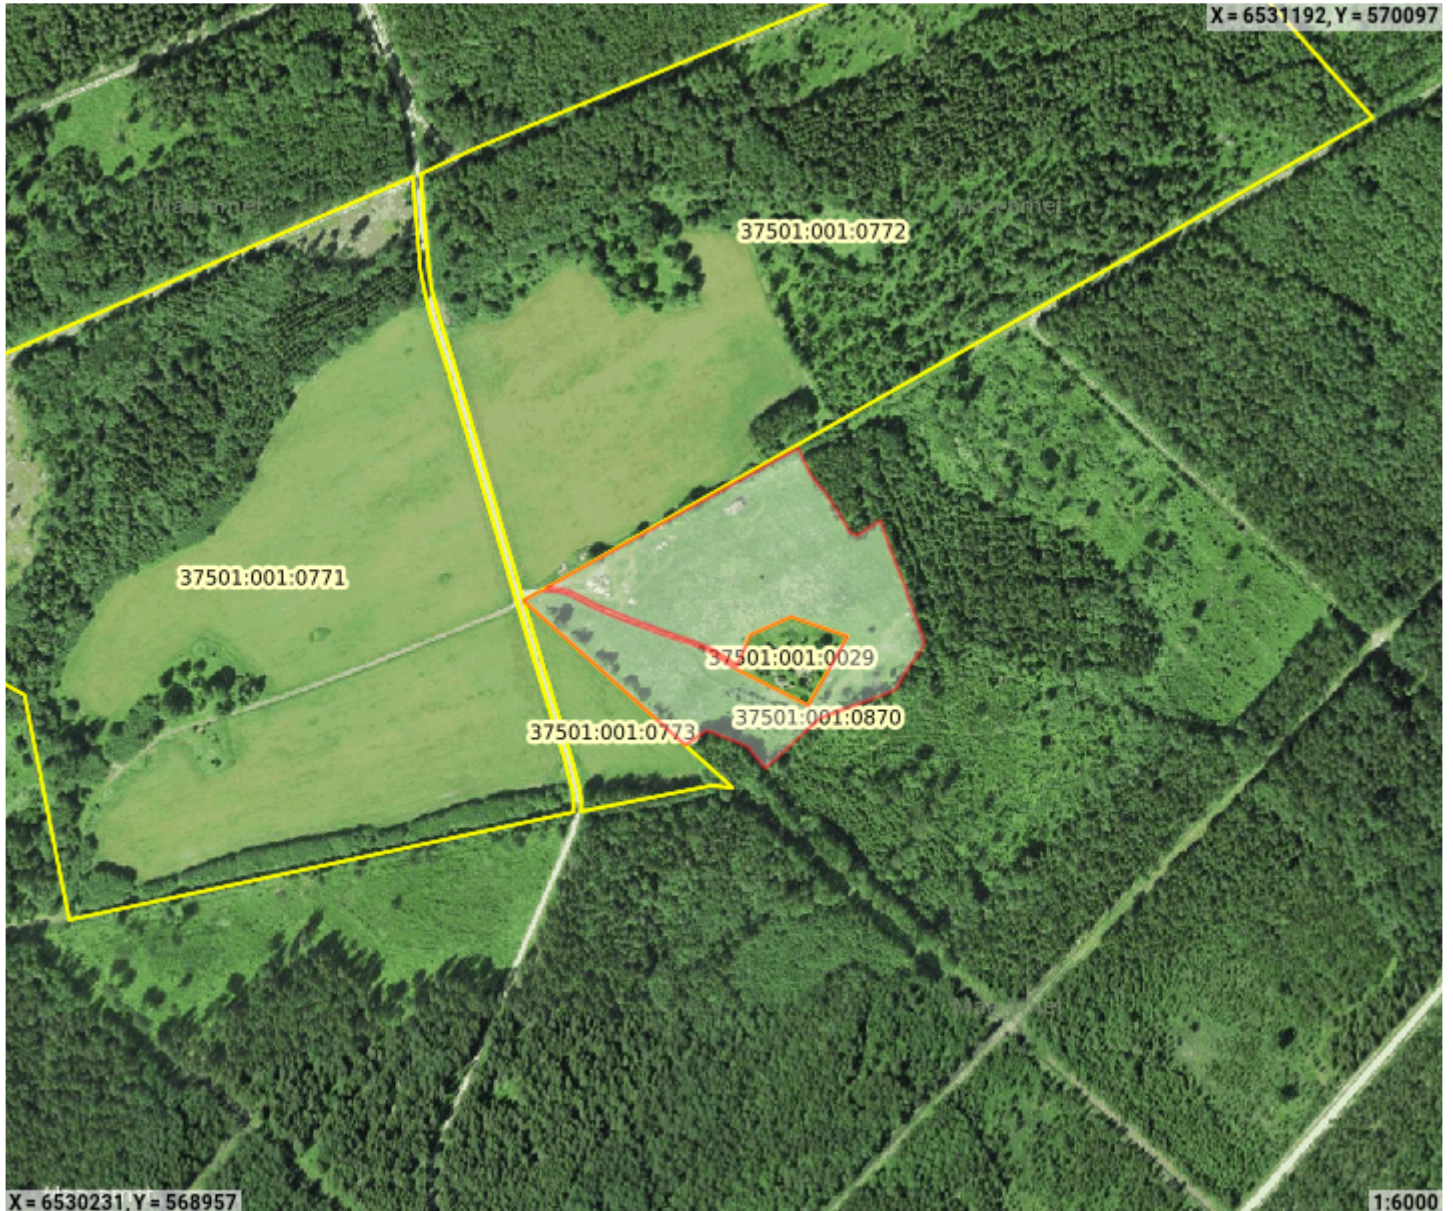

Asendiplaan

Kasutusala

Vara kasutamiseks andmine, Maa rentimine

Kasutusala pindala

39687 m²

Katastritunnus

37501:001:0870

Aadress

Vahastu metskond 105, Lungu küla, Türi vald, Järva maakond,

Katastriüksuse pindala

14753352 m²

 Kasutusala piir