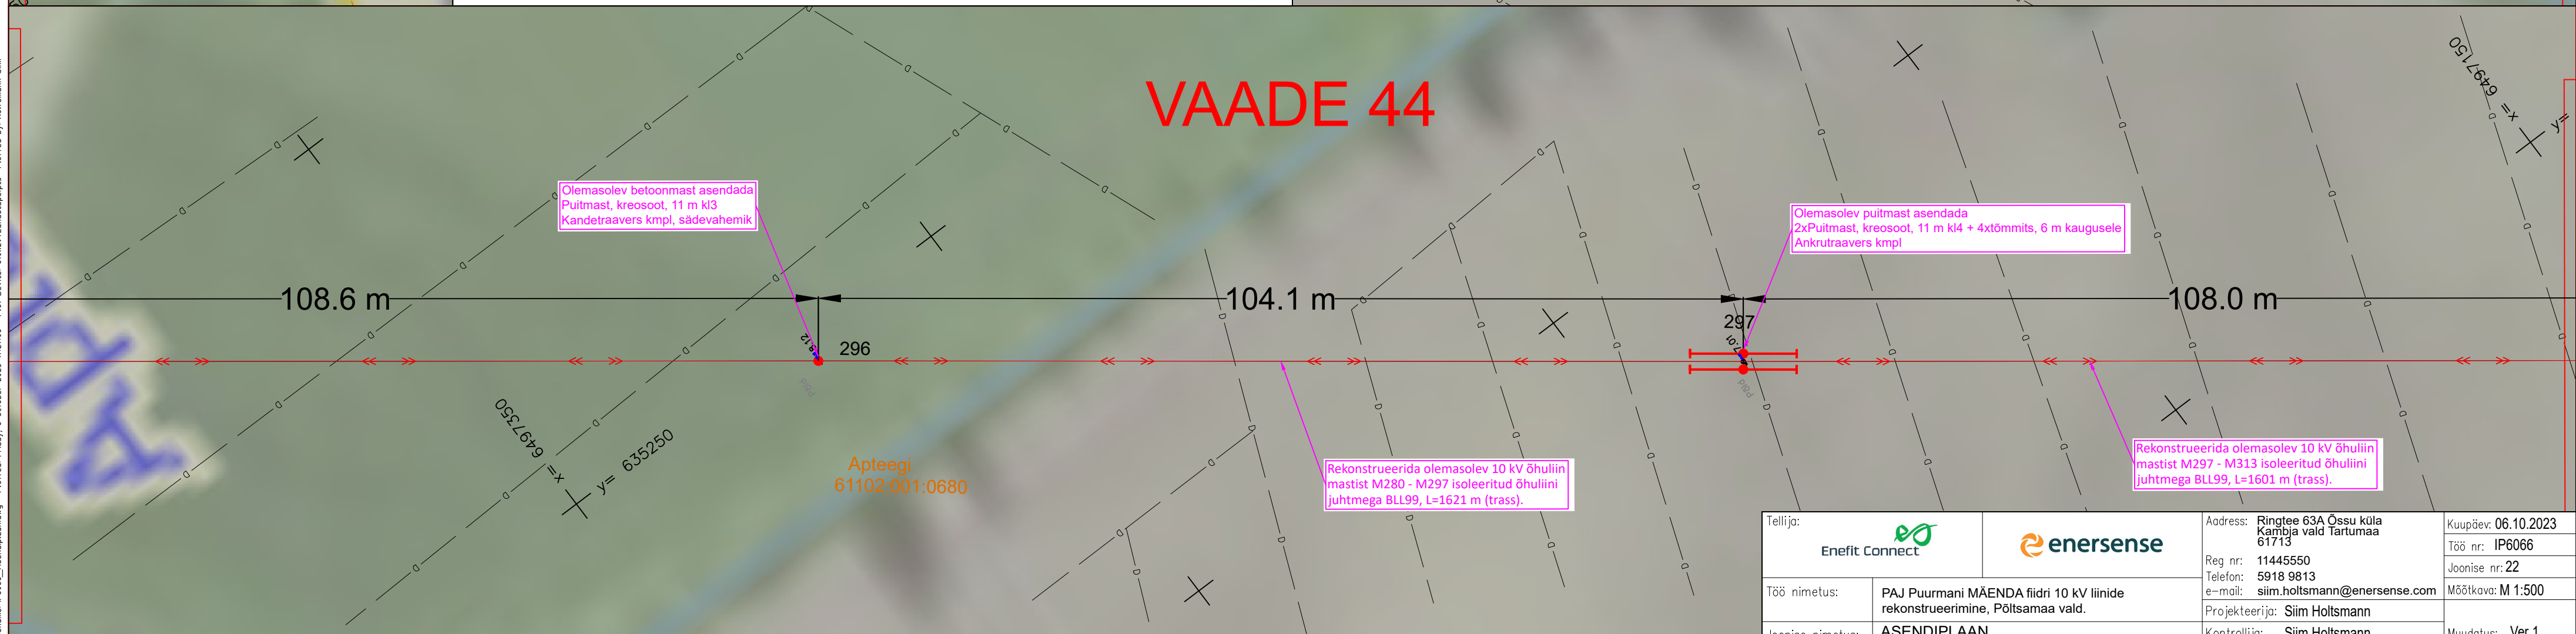

# VAADE 44

Tellija:	Enefit Connect	enersense	Address: Ringtee 63A Õssu küla Kambja vald Tartumaa 61713	Kuupäev: 06.10.2023
Töö nimetus:	PAJ Puurmani MÄENDA fidri 10 kV liinide rekonstrueerimine, Põltsamaa vald.		Reg nr: 11445550 Telefon: 5918 9813 e-mail: siim.holtsmann@enersense.com	Töö nr: IP6066
Joonise nimetus:	ASENDIPLAAN		Projekteerija: Siim Holtsmann	Joonise nr: 22
		Kontrollija: Siim Holtsmann		Mõõtkava: M 1:500
				Muudatus: Ver 1

Filename: P6066\_Asendiplaan.dwg Plotted: Friday, 6 October 2023 17:27:06 Plot Device: 610x297Landscape.pc5 Plotted by: Holtsmann Siim