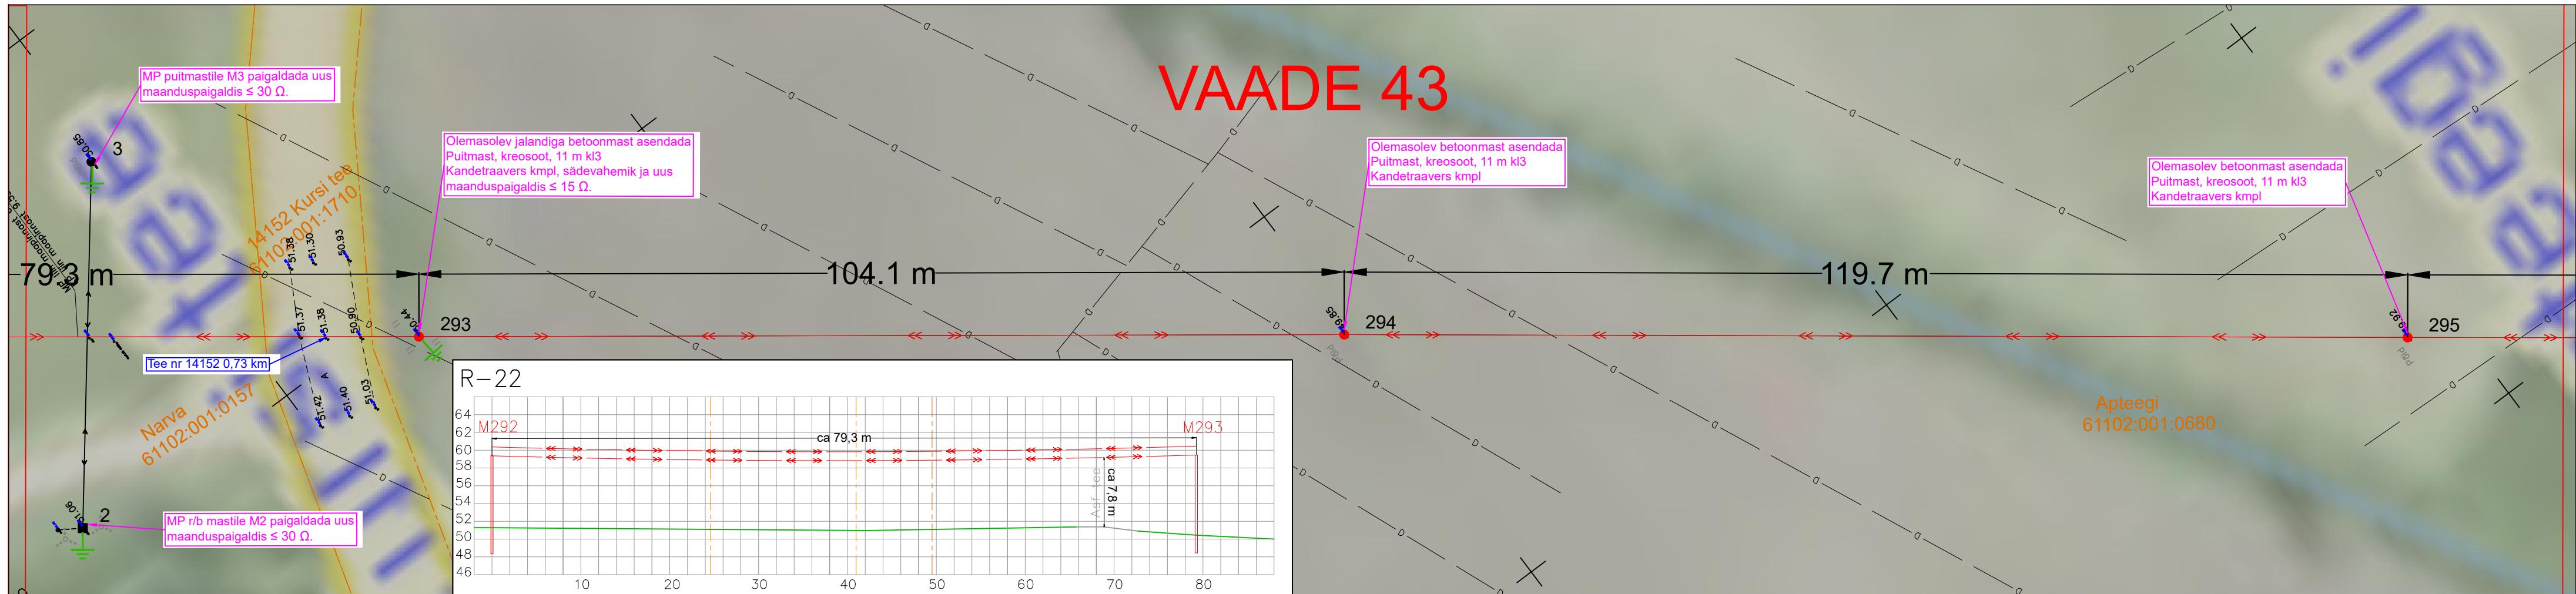

# VAADE 44

Tellija:	Enefit Connect	enersense	Address: Ringtee 63A Õssu küla Kambja vald Tartumaa 61713	Kuupäev: 06.10.2023
Töö nimetus:	PAJ Puurmani MÄENDA fidri 10 kV liinide rekonstrueerimine, Põltsamaa vald.		Reg nr: 11445550 Telefon: 5918 9813 e-mail: siim.holtsmann@enersense.com	Töö nr: IP6066
Joonise nimetus:	ASENDIPLAAN		Projekteerija: Siim Holtsmann	Joonise nr: 22
		Kontrollija: Siim Holtsmann		Mõõtkava: M 1:500
				Muudatus: Ver 1

Filename: P6066\_Asendiplaan.dwg Plotted: Friday, 6 October 2023 17:27:06 Plot Device: 610x297Landscape.pc5 Plotted by: Holtsmann Siim