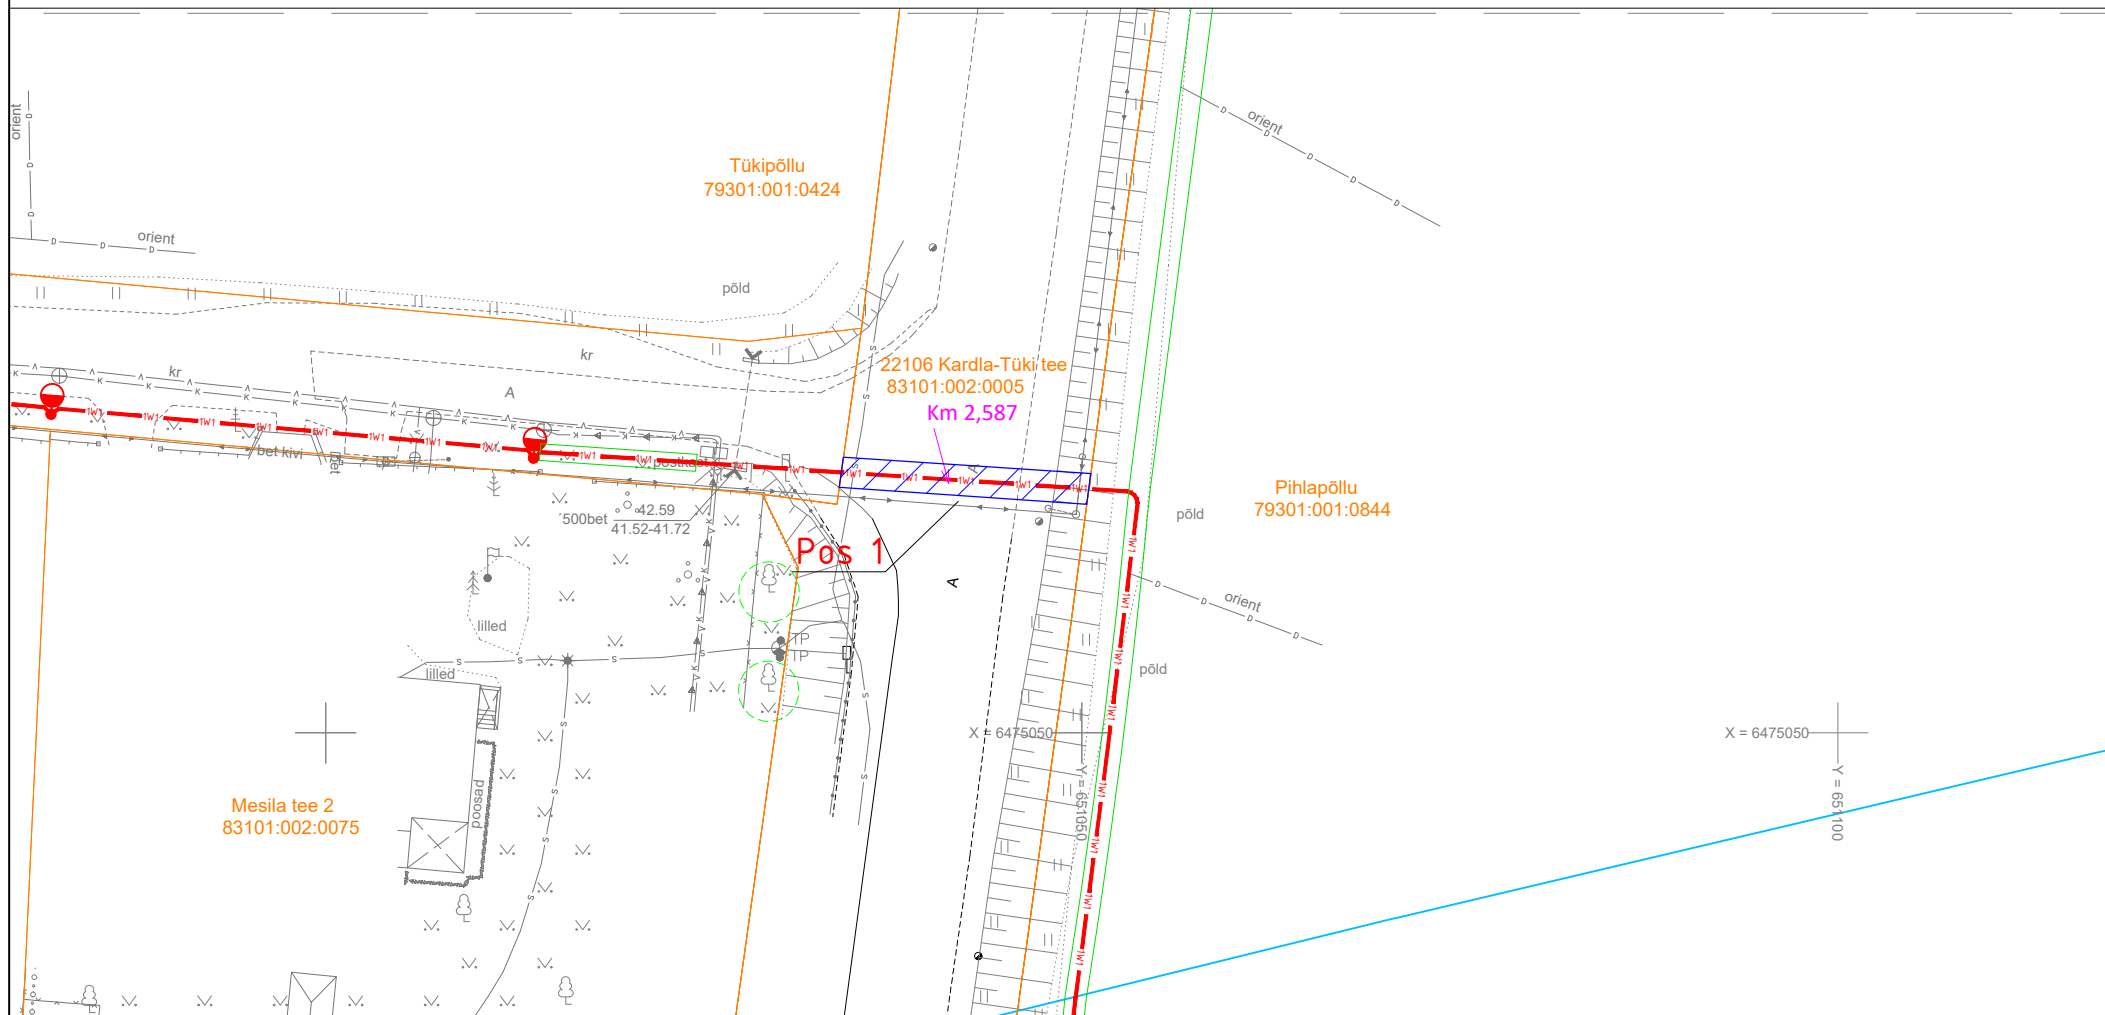

# Isikliku kasutusõiguse seadmise plaan

IKÕ ala Pos nr (plaanil)	Kinnistu registriosia nr.	Katastriüksuse tunnus, nimi ja sihtotstarve;	IKÕ Ala pindala, m <sup>2</sup>
POS 1	6225450	83101:002:0005 22106 Kardla-Tüki tee transpordimaa	33

-  Isikliku kasutusõiguse seadmise ala
-  Katastriüksuste piirid
-  Projekteeritud tänavavalgustuse maakaabel
-  Projekteeritud valgusti torumastil H=6m

Projekti nimi / address		Mesila tee valgustuse rajamine Mesila tee, Tüki küla, Tartu linn, Tartumaa		Töö nr 96137
Koostaja	Heigo Lomp AS Stik-Elekter / Projektseija Tel: 53440061 / E-post: heigo@stik-elekter.ee	Mõõtkava M 1:500	Leht / formaat Leht 1 / A4	Kuupäev 01.08.2024