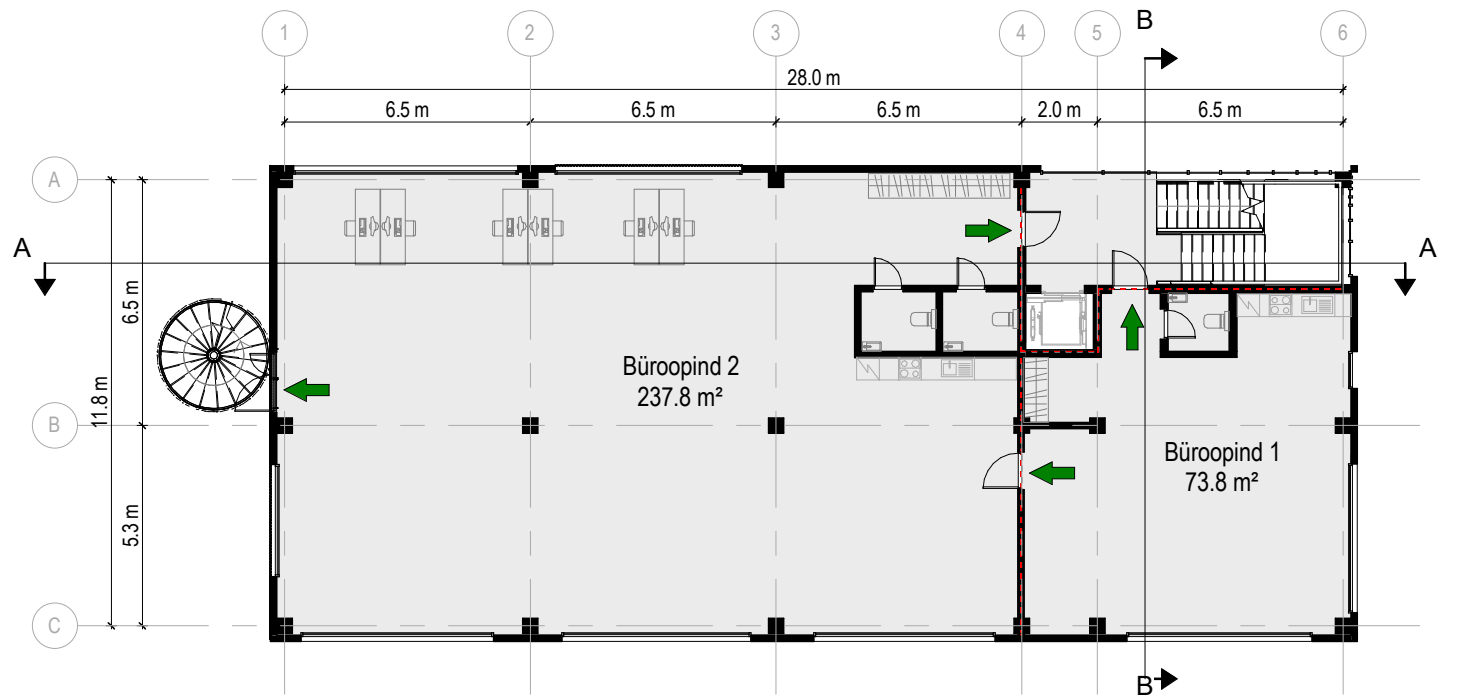

3. korrus

2. korrus

1. korruse antresool

1. korrus

Arhitekt Tarbe OÜ WWW.TARBE.EE	Objekt	Äri- ja tootmishone	Joonis	Korruste plaanid	Leht	AR-5-01	
	Vastutav arhitekt	J.-A. Tarbe	Address	Paldiski mnt 249, Tallinn, Harjumaa	Projekt	L. Khan	
			Aeg		25.02.22	Staad.	Eskiis
					Mööd	1 : 200	
					Töö nr.	766	