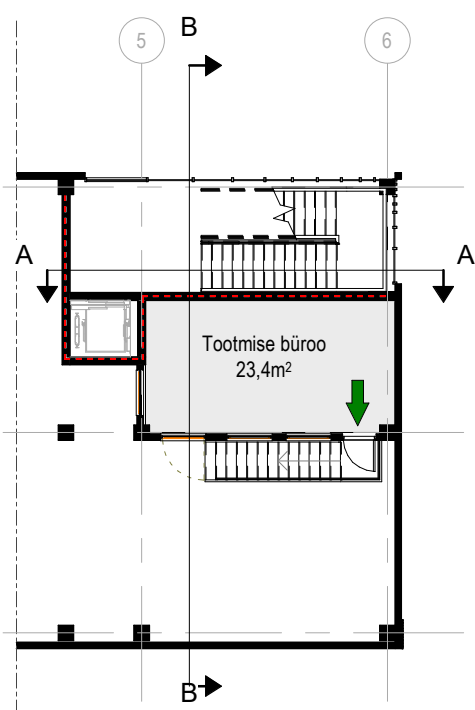

3. korrus

2. korrus

1. korruse antresool

1. korrus

Arhitekt Tarbe OÜ WWW.TARBE.EE	Objekt	Äri- ja tootmishone	Joonis	Korruste plaanid	Leht	AR-5-01	
	Vastutav arhitekt	J.-A. Tarbe	Address	Paldiski mnt 249, Tallinn, Harjumaa	Projekt	L. Khan	
			Aeg		25.02.22	Staad.	Eskiis
					Mööd	1 : 200	
					Töö nr.	766	