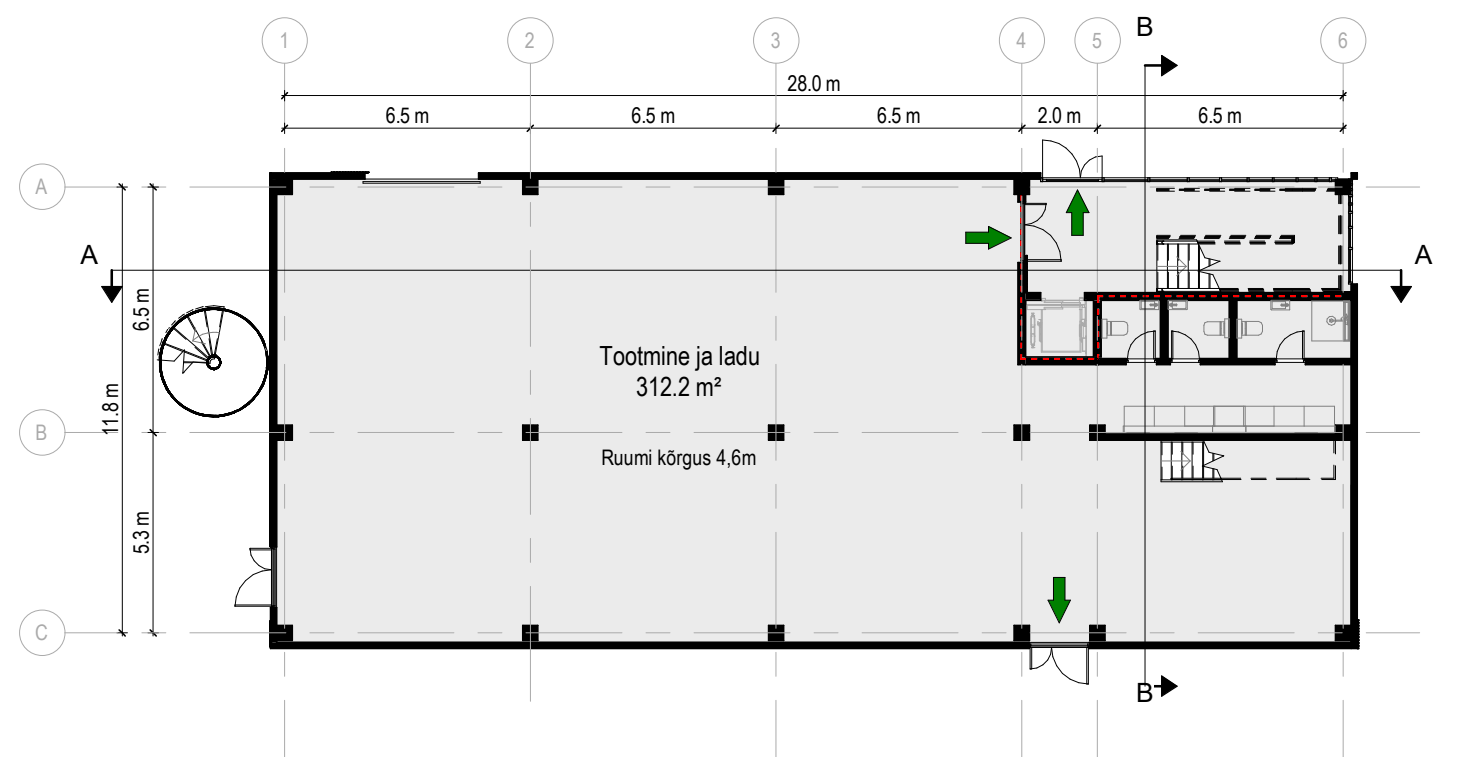

3. korrus

2. korrus

1. korruse antresool

1. korrus

Arhitekt Tarbe OÜ WWW.TARBE.EE	Objekt	Äri- ja tootmishone	Joonis	Korruste plaanid	Leht	AR-5-01	
	Vastutav arhitekt	J.-A. Tarbe	Address	Paldiski mnt 249, Tallinn, Harjumaa	Projekt	L. Khan	
			Aeg		25.02.22	Staad.	Eskiis
					Mööd	1 : 200	
					Töö nr.	766	