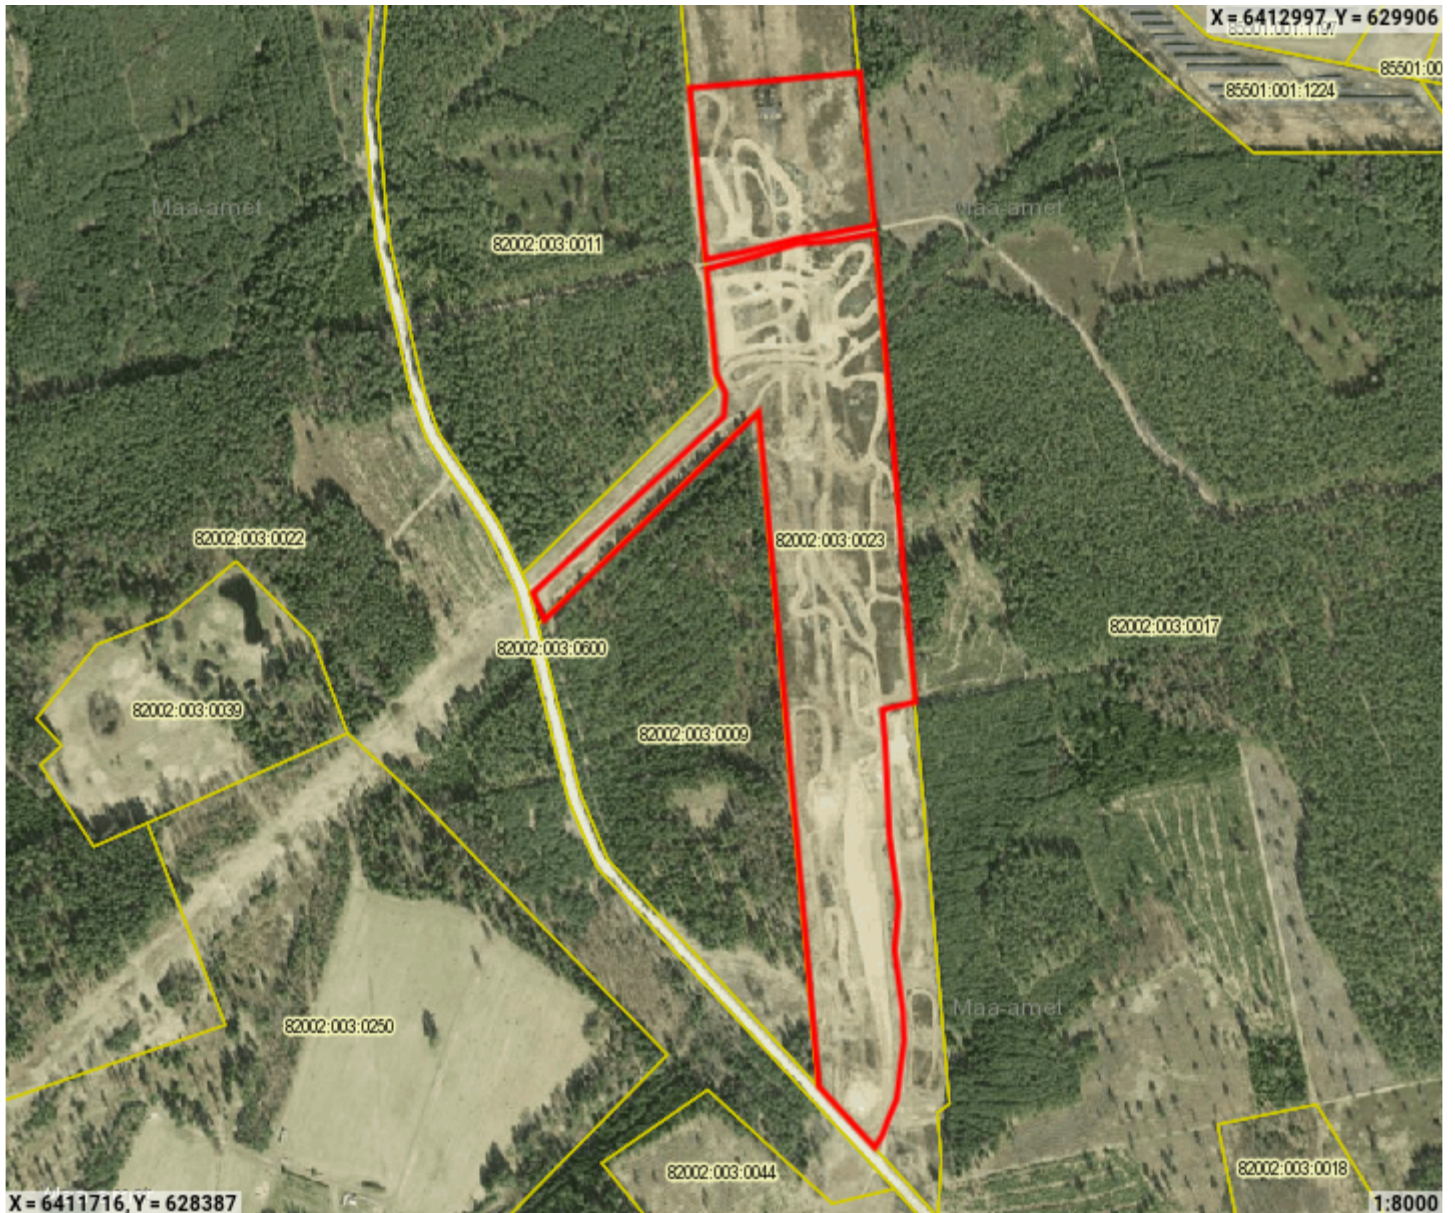

Asendiplaan

Kasutusala

Vara kasutamiseks andmine, Maa rentimine

Kasutusala pindala

153784 m²

Katastritunnus

82002:003:0023

Aadress

Tinu kõrgepingeliin, Tinu küla, Valga vald, Valga maakond,

Katastriüksuse pindala

403200 m²

registreeritud KÜ

Kasutusala piir