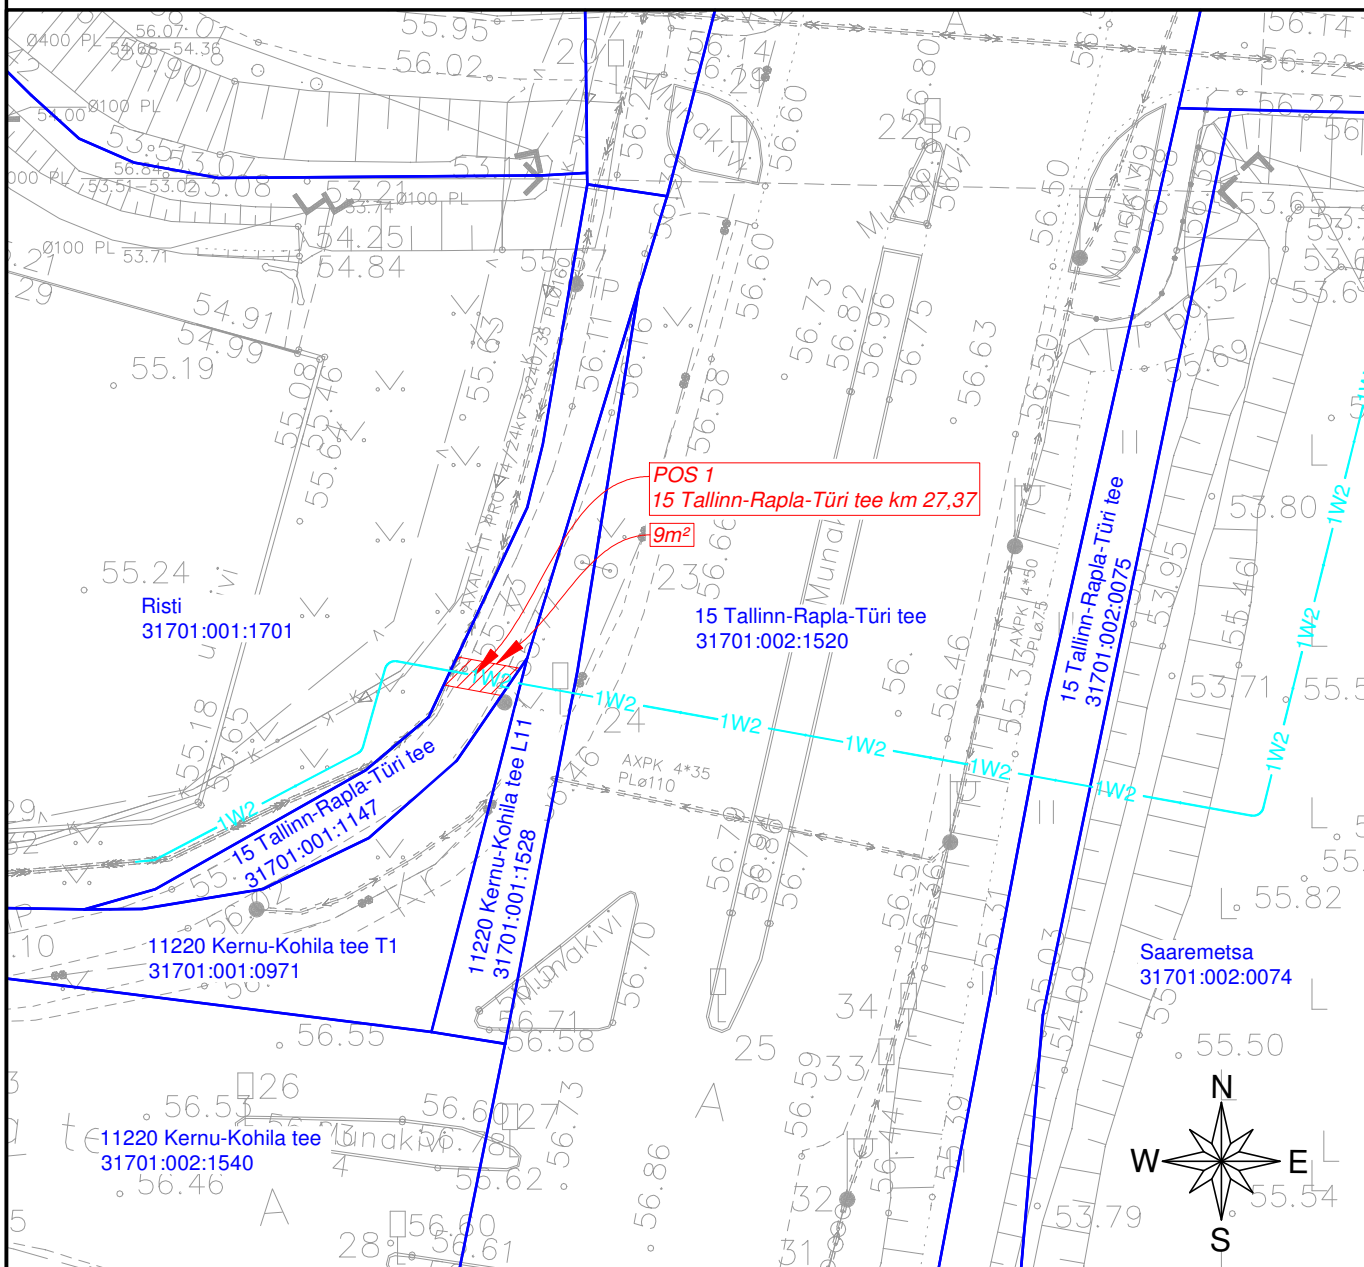

ISIKLIKU KASUTUSÕIGUSE SEADMISE PLAAN NR 5

15 Tallinn-Rapla-Türi tee (31701:001:1147)

Urge küla, Kohila vald, Rapla maakond

M 1:500, A4

Jrk nr	IKÕ ala Pos nr (plaanil)	Kinnistu registriosia nr	Katastriüksuse tunnus, nimi ja sihtotstarve	Asukoht riigitee (nr ja nimi) suhtes (lõigu algus ja lõpp km)	Ala pindala ruutmeetrites m ²
1.	POS 1	10294150	31701:001:1147 15 Tallinn-Rapla-Türi tee Transpordimaa 100%	Ristumine 15 Tallinn-Rapla-Türi tee km 27,37	9 m ²

- Kasutusõiguse ala
- Katastriüksuse piir
- Projekteeritud tehnovõrk - maa-alune elektrikaabe

Projekt: Elektrivõrgu ümberehitus Saviiri alajaama piirkonnas
Töö nr: TR1140
Koostaja: Draftit OÜ