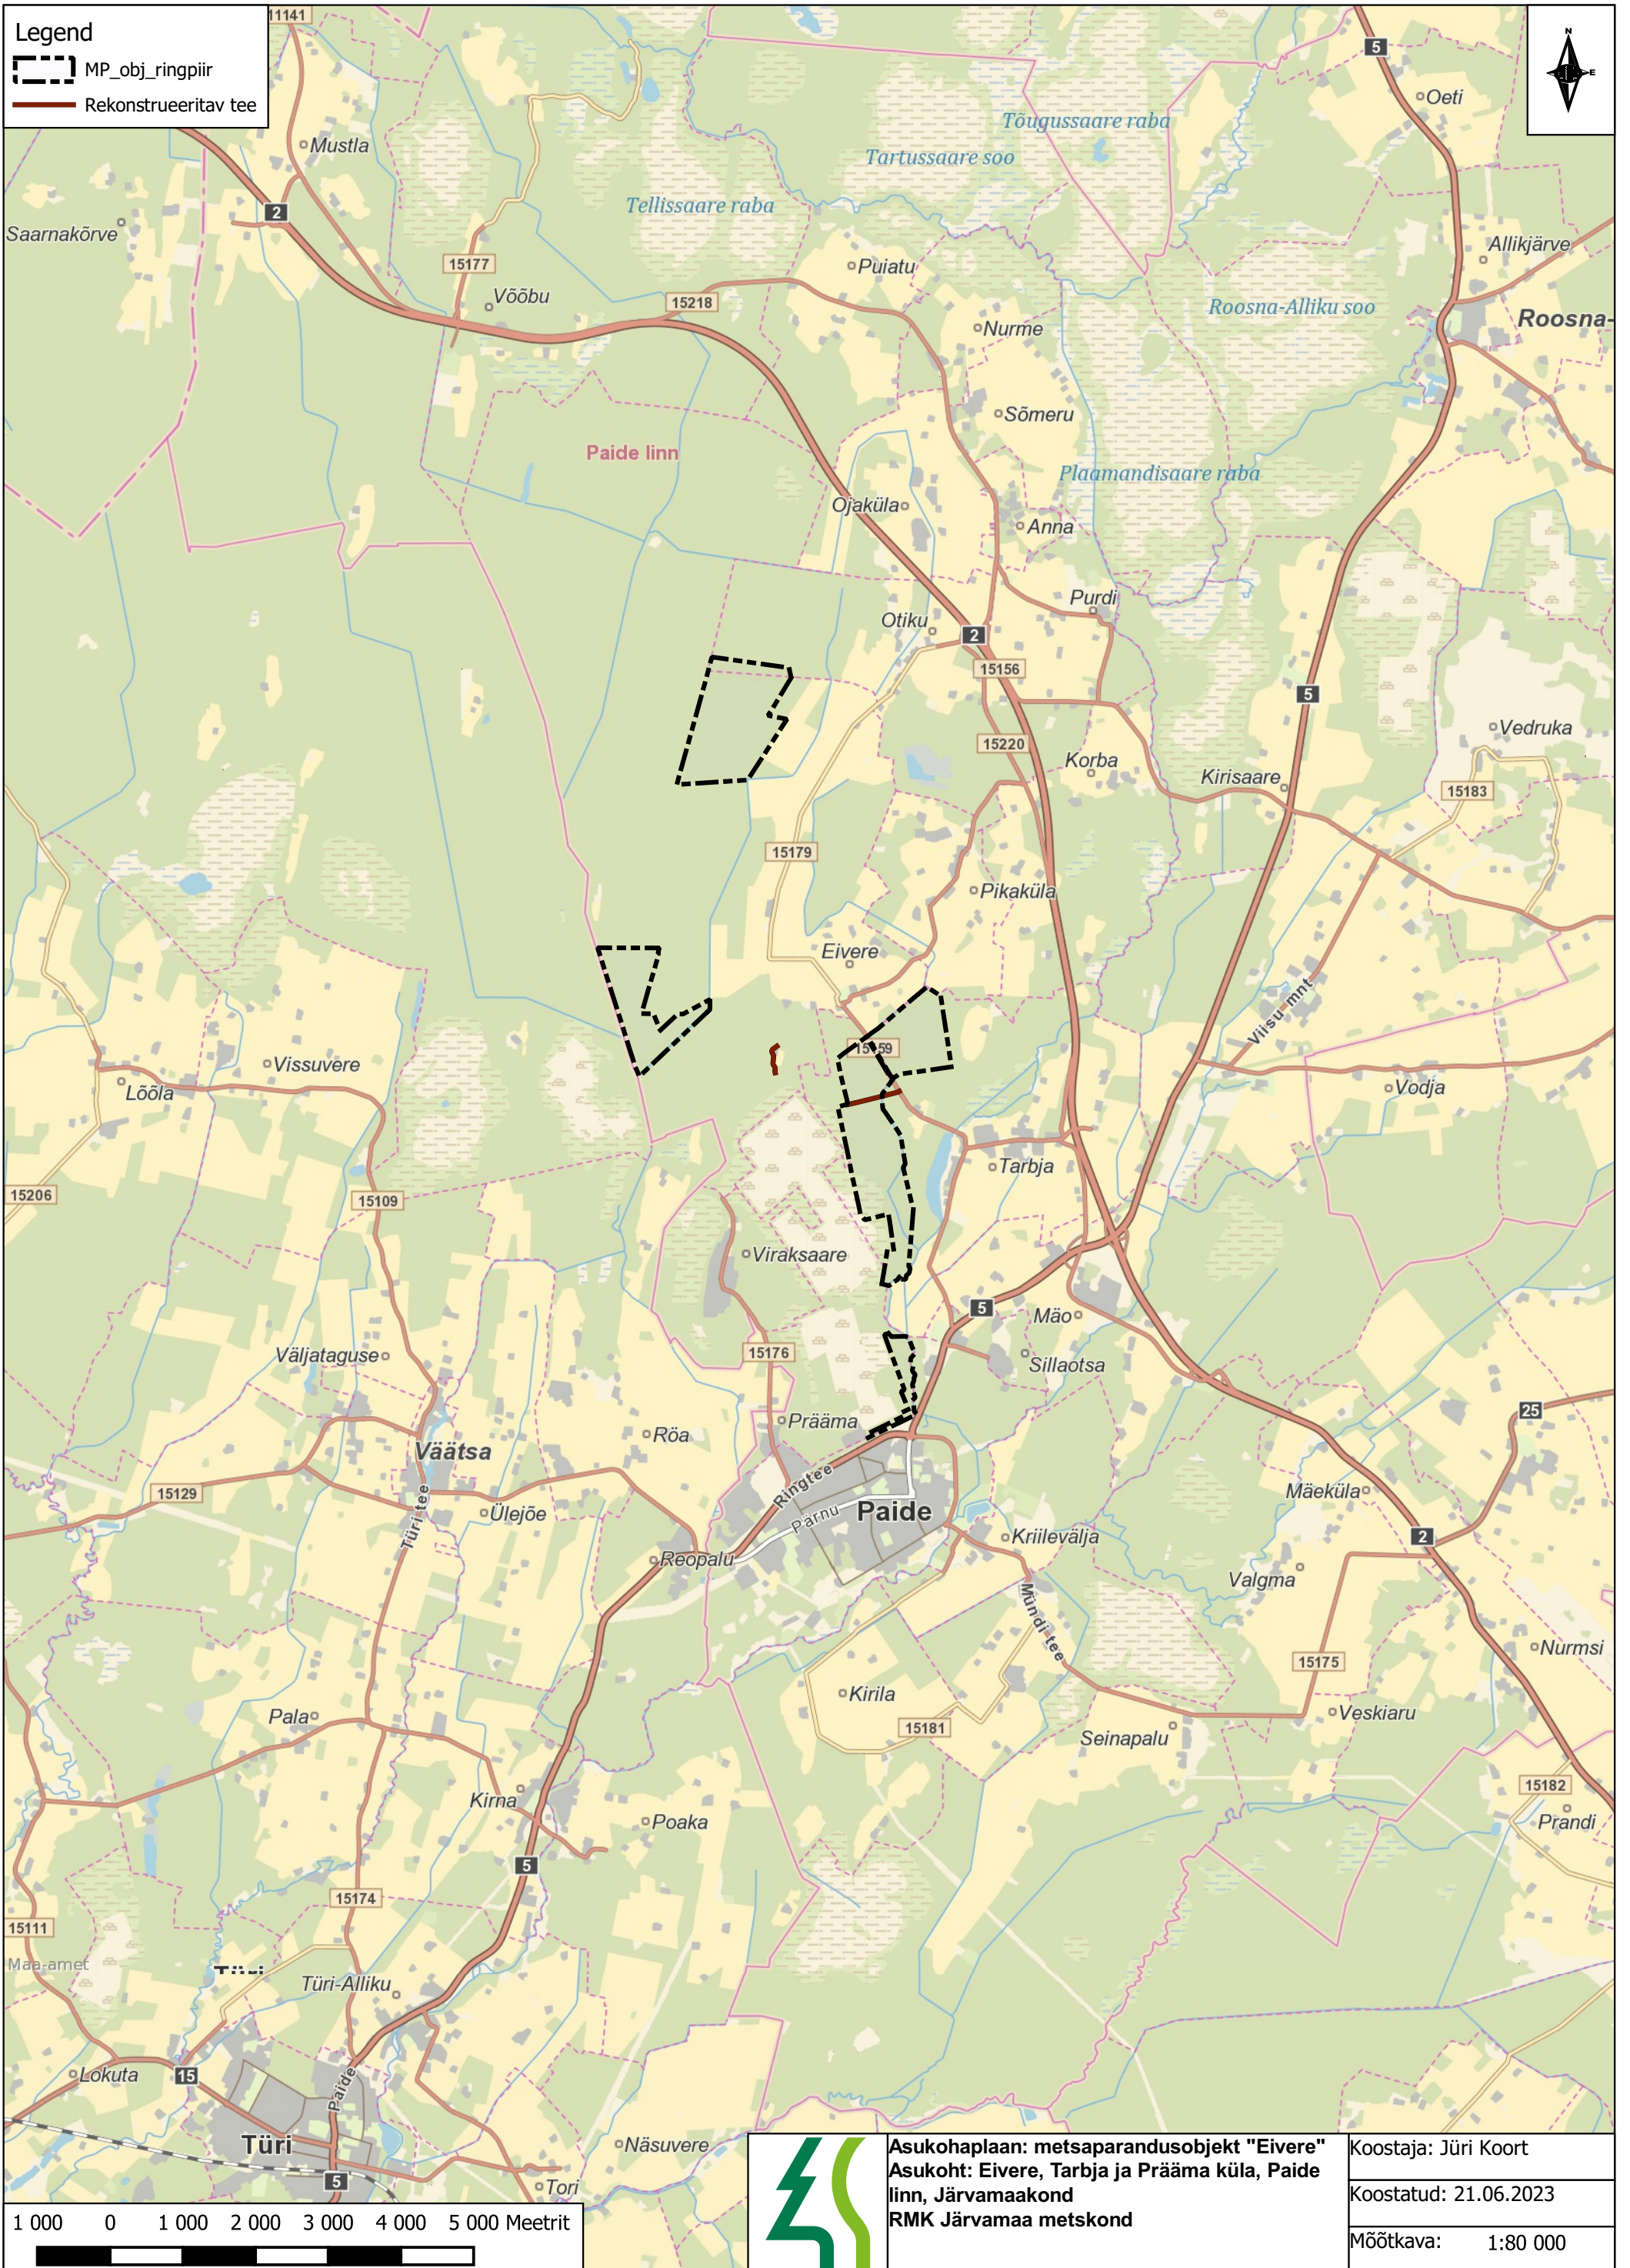

Legend
 MP_obj_ringpiir
 Rekonstrueeritav tee

1 000 0 1 000 2 000 3 000 4 000 5 000 Meetrit

Asukohaplaan: metsaparandusobjekt "Eivere"
Asukoht: Eivere, Tarbja ja Prääma küla, Paide linn, Järvamaakond
RMK Järvamaa metskond

Koostaja: Jüri Koort
 Koostatud: 21.06.2023
 Mõõtkava: 1:80 000