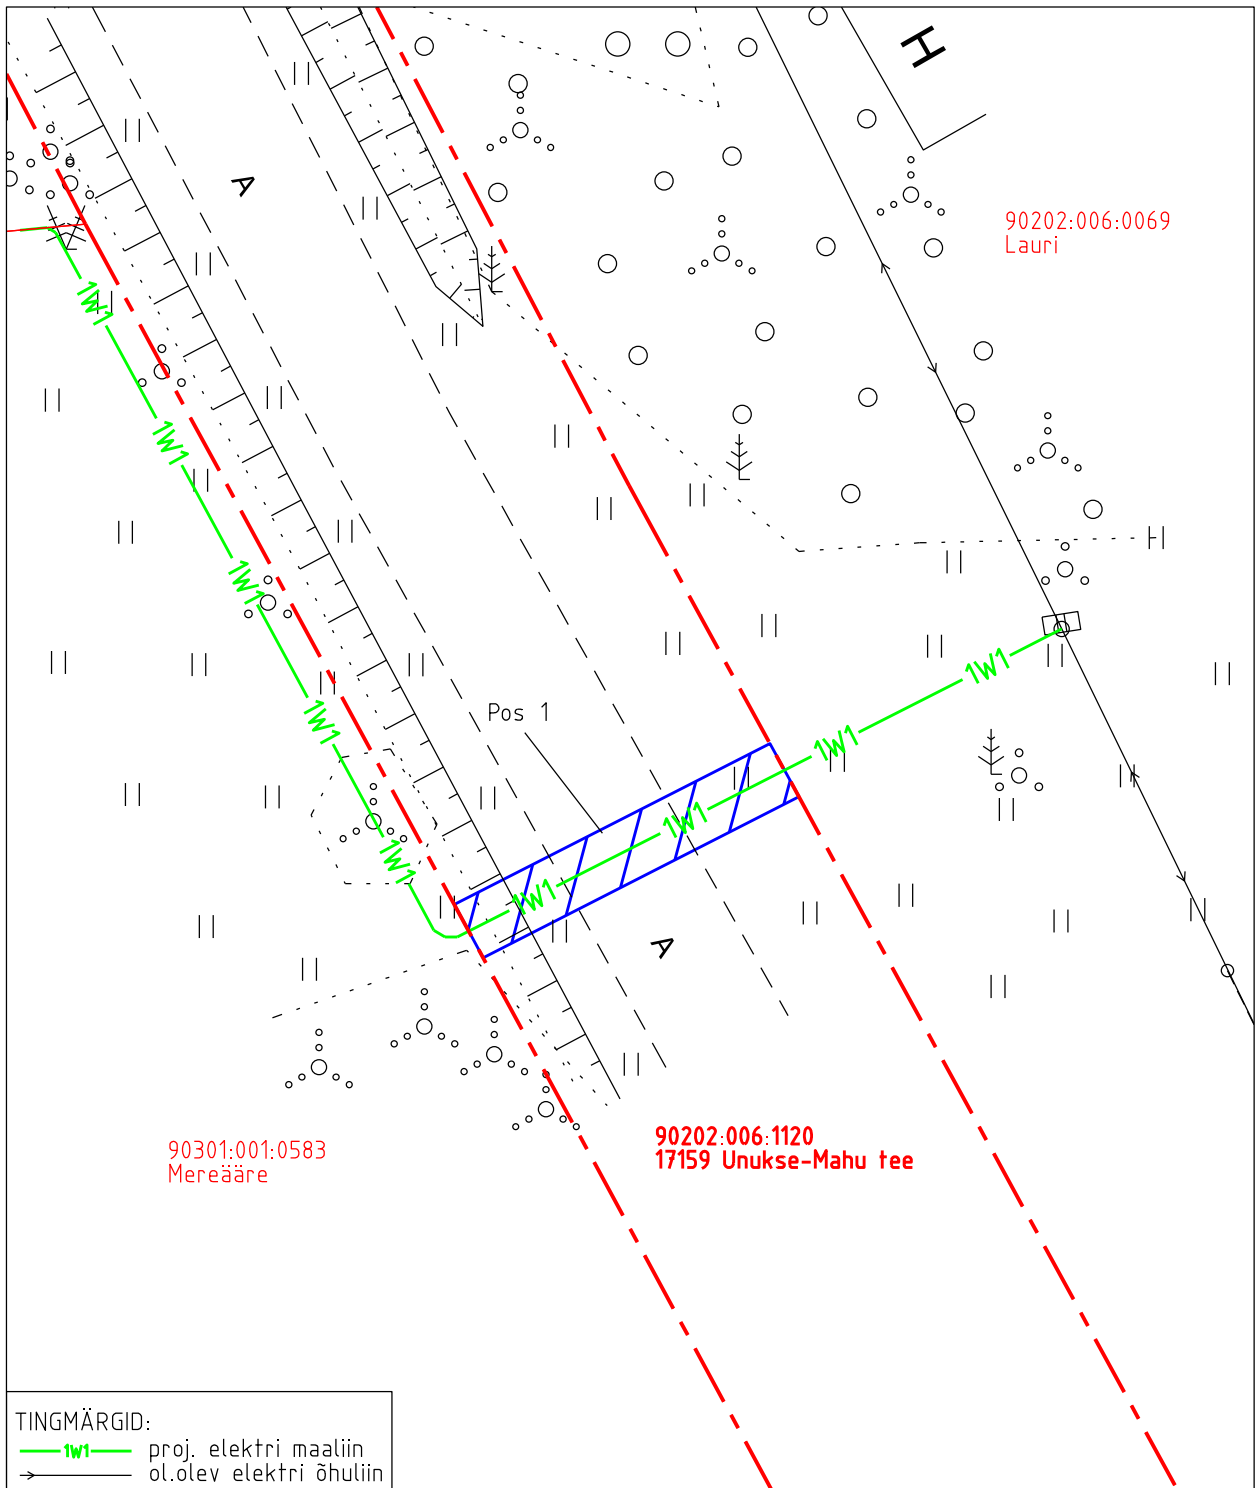

Isikliku kasutusõiguse ala plaan

Kinnistu nimi: 17159 Unukse-Mahu tee (KV72714, reg.nr.8875750)

Katastritunnus: 90202:006:1120

Asukoht: Mahu küla, Viru-Nigula vald, Lääne-Viru maakond

Kirjanurk OÜ töö nr 9572P / Elektrilevi OÜ tellimus LR8316

TINGMÄRGID:  
 proj. elektri maaliin  
 ol.olev elektri õhuliin

IKÕ ala pos nr	Asukoht riigitee 17159 Unukse-Mahu suhtes	Ala pindala (m <sup>2</sup> )
1	ristumine 6,69 km'l	23

-  Isikliku kasutusõiguse ala pindala kokku ligikaudu 23 m<sup>2</sup>
-  Koormatava katastriüksuse piir
-  Katastriüksuste piirid

Plaan 1-1  
 M 1:250

Koostaja:  
 OÜ Kirjanurk