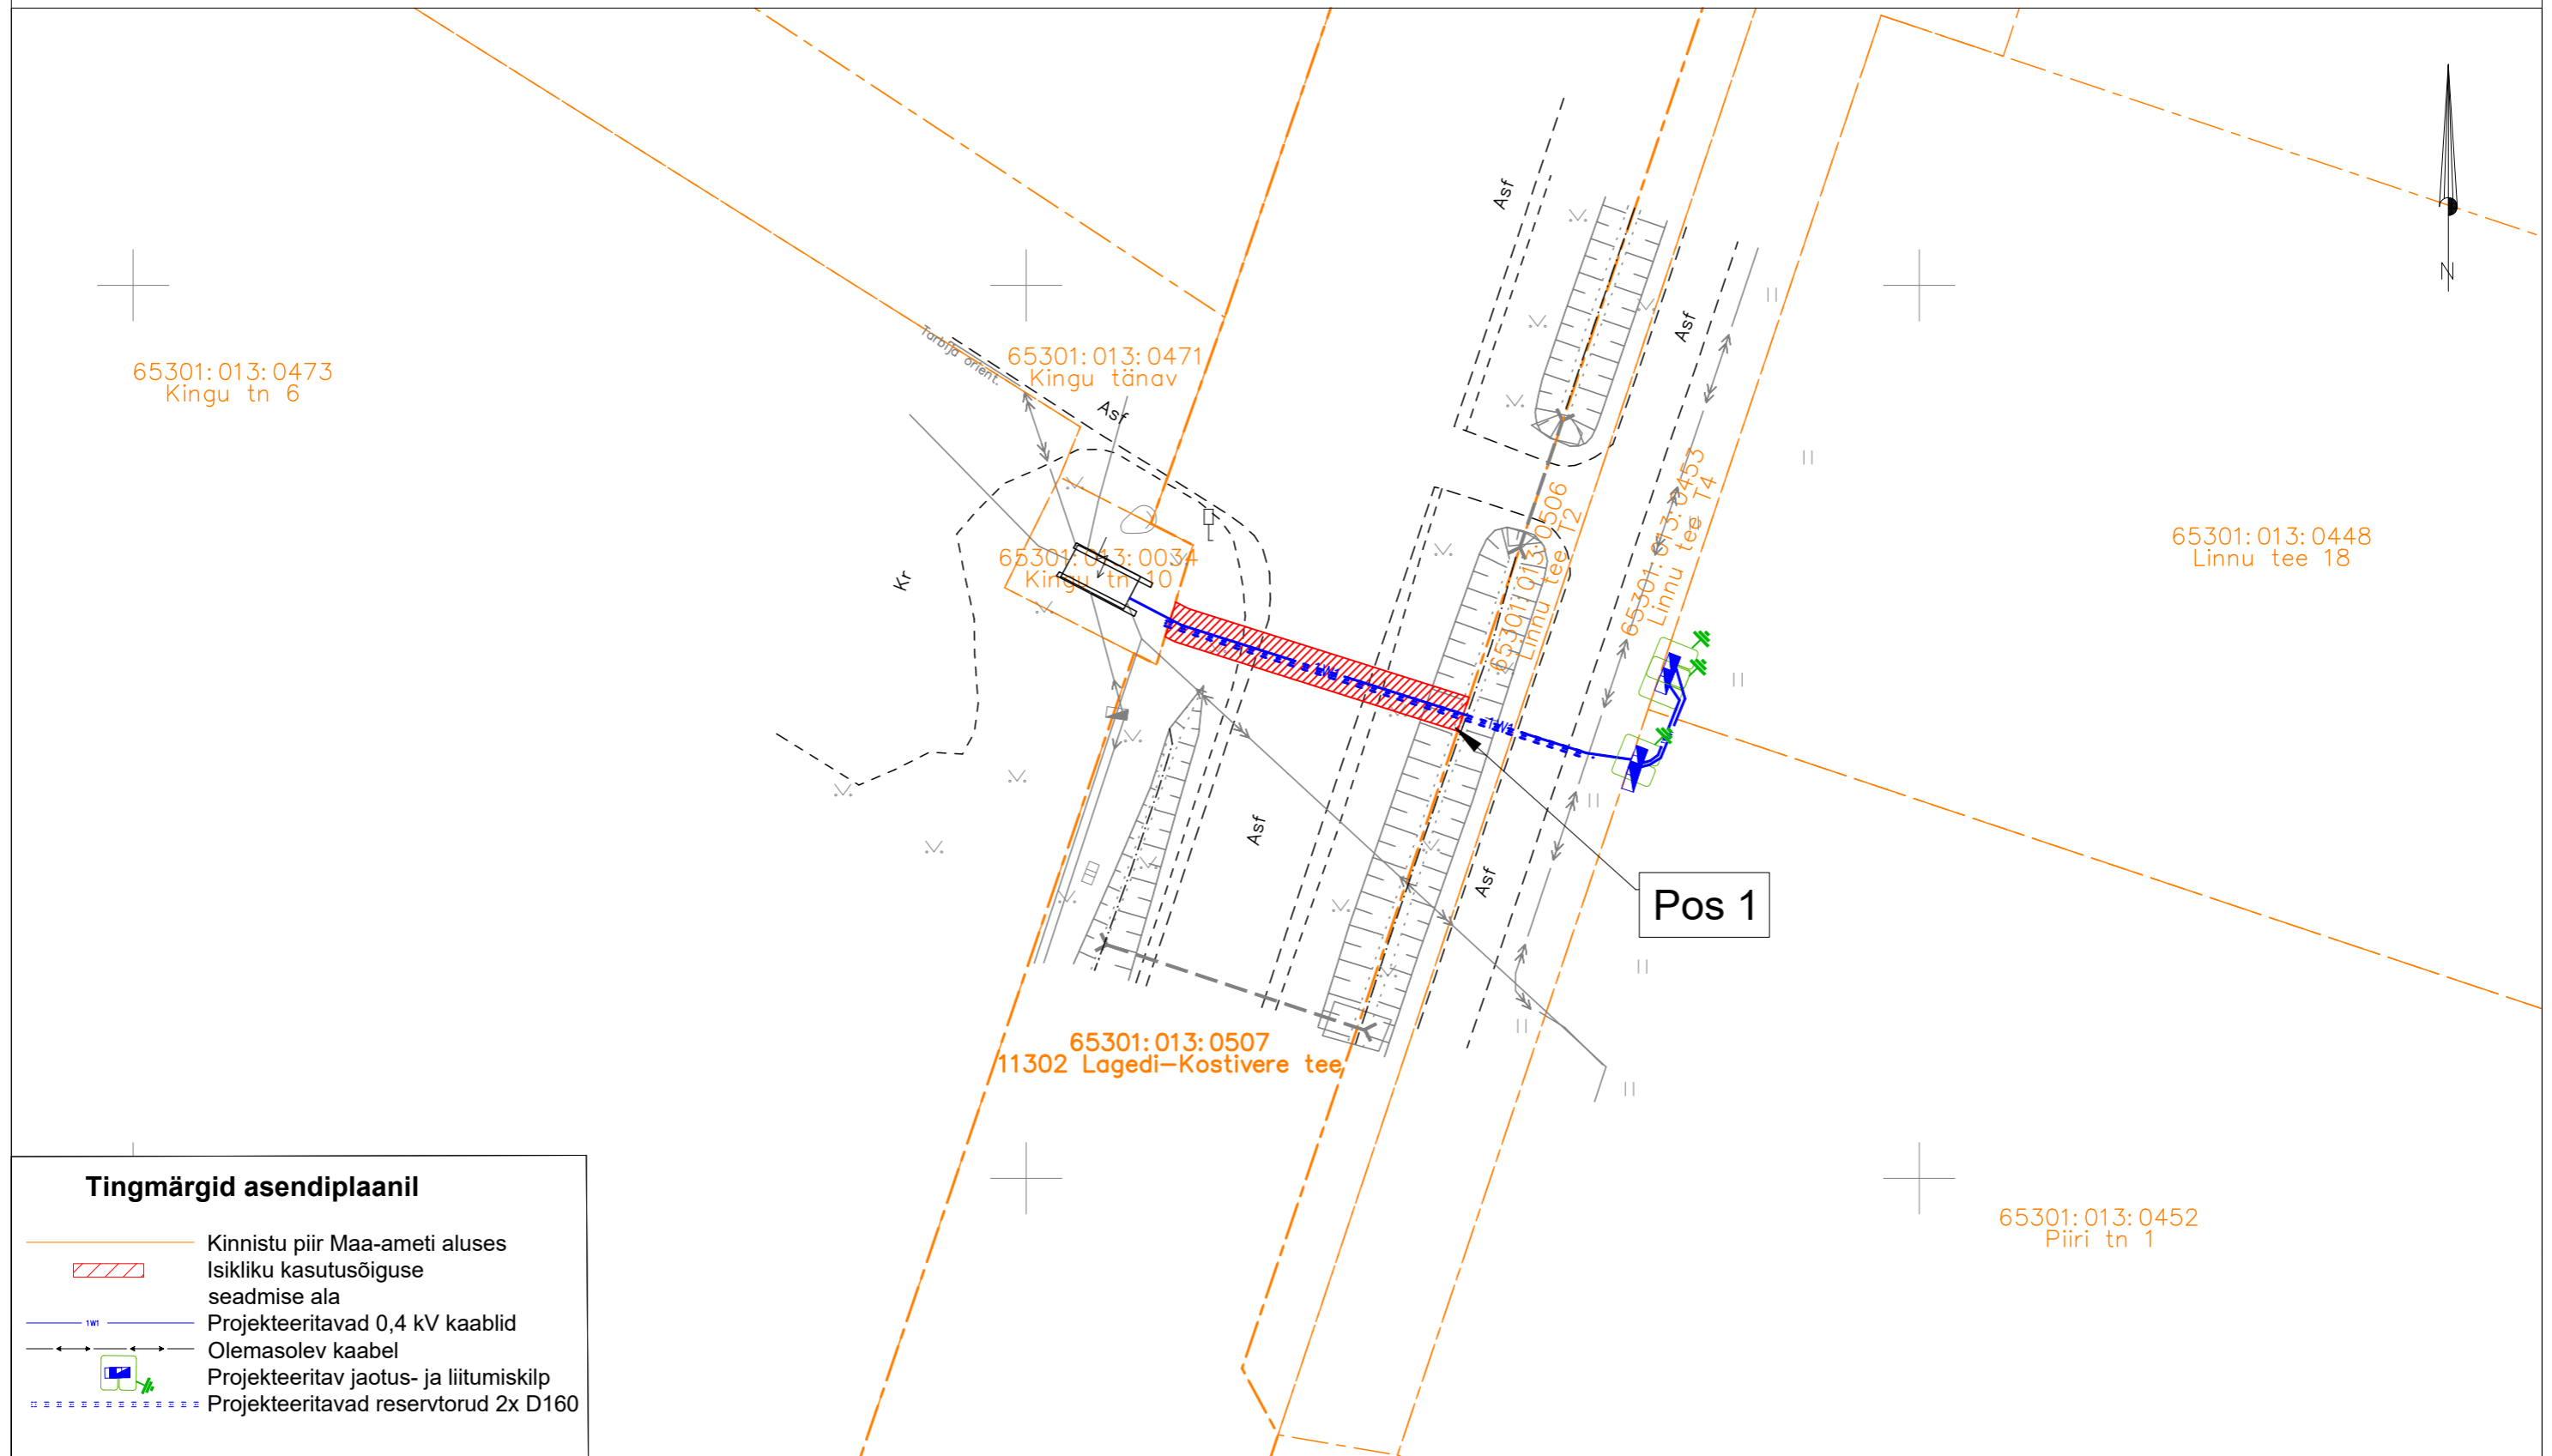

ISIKLIKU KASUTUSÕIGUSE SEADMISE PLAAN

Tingmärgid asendiplaanil

-  Kinnistu piir Maa-ameti aluses
-  Isikliku kasutusõiguse seadmise ala
-  Projekteeritavad 0,4 kV kaablid
-  Olemasolev kaabel
-  Projekteeritav jaotus- ja liitumiskilp
-  Projekteeritavad reservtorud 2x D160

Jrk nr.	Kasutusala pos nr. (plaanil)	Kinnistu registriosa number	Katastriüksse tunnus ja nimi	Ala pindala ruutmeetrites m ²	Tellijä: Elektrilevi OÜ 	Töövõtja: Enersense AS 	Projekt: LC4553 Töö nr: ENS-25-156
1	Pos 1	12582950	65301:013:0507 11302 Lagedi-Kostivere tee	35 m ²			Möötkava: 1:500 (A3)
					Töö nimetus: Linnu tee 18-1 liitumine madalpingel, Kopli küla, Rae vald, Harju maakond		Plaani koostas: Janar Kubbi / Egle Ninep-Kaselt egle.ninep@enersense.com +372 5597 1898