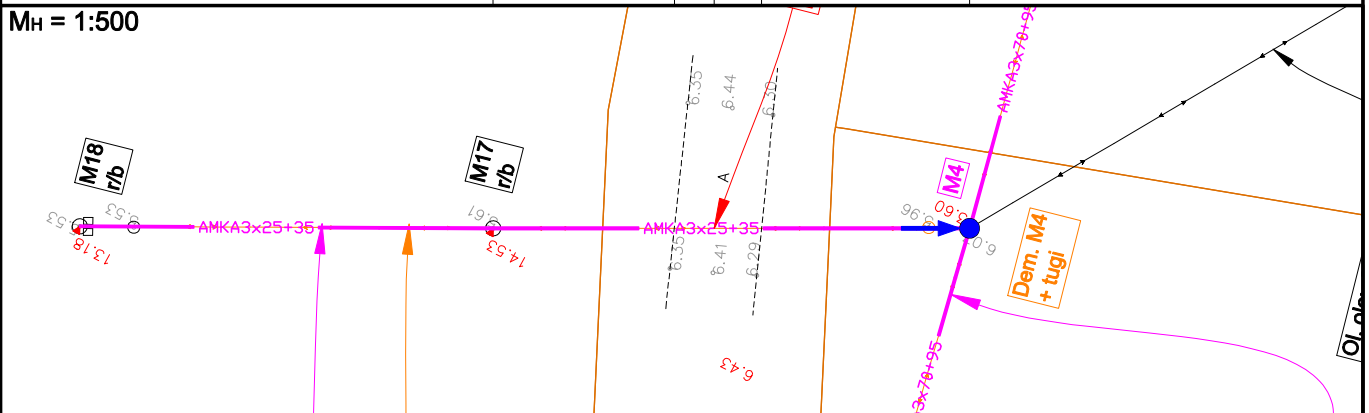

0,4 kV õhuliini ristumine kõrvalmaantee nr 16114 Valgevälja-Ahli tee, km 1,94

67401:002:0431
Minkli

67401:002:1970
16114 Valgevälja-Ahli tee

67401:002:0712
Tulbi

M_v = 1:250

M_H = 1:500

Projekt: Lepa kinnistu liitumine 0,4 kV elektrivõrguga Mägari küla, Haapsalu linn, Lääne maakond		Tellija: Elektrilevi OÜ	
Joonis: Ristmäväl		Joonise nr: JT3091-6	
DRAFTIT <small>DRAFTIT OÜ Reg. kood: 14231335 Ilmatsalu 3, 50412 Tartu info@draftit.ee</small>	Projektieris: Mikk Reiter <small>Tel. 5348 2352</small>	Mõõtkava: 1:500 / 1:250	Lehti: 2 / 2 Stadium: Tööprojekt