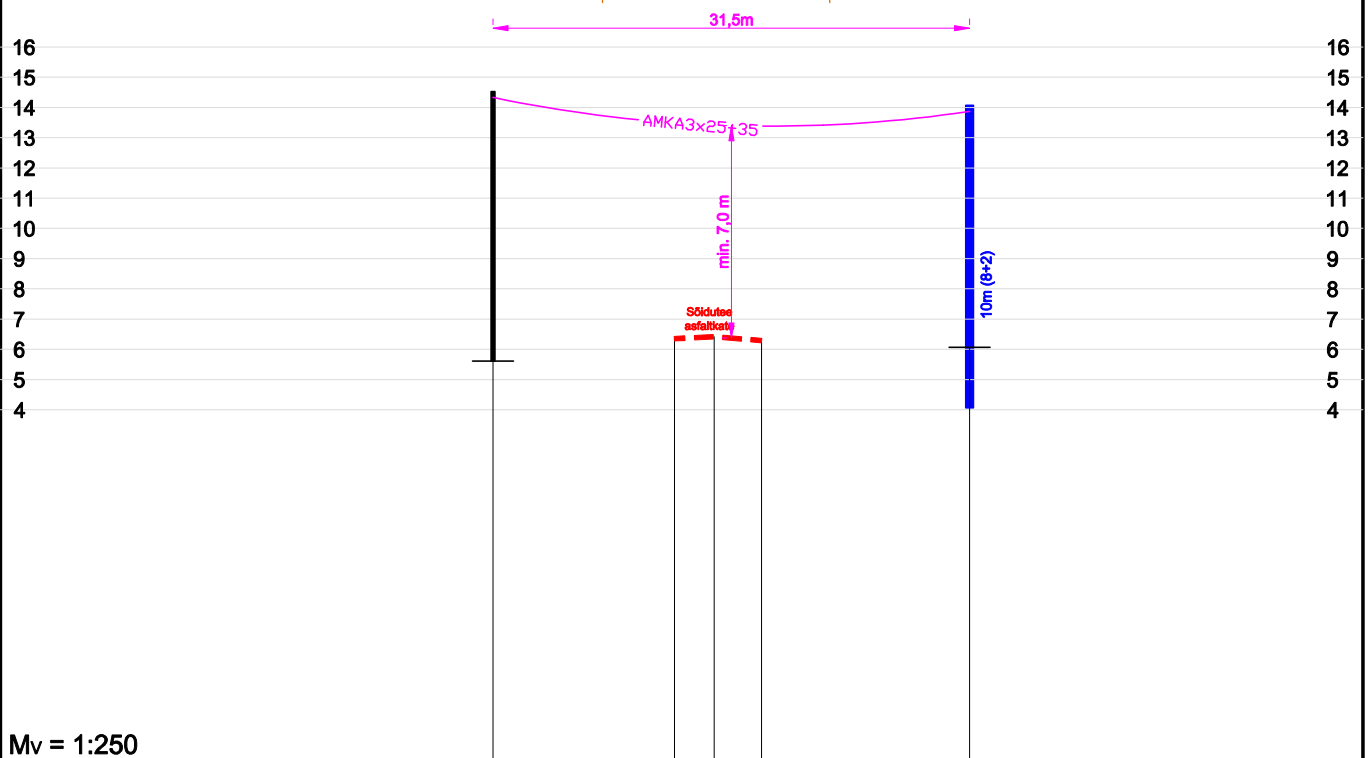

0,4 kV õhuliini ristumine kõrvalmaantee nr 16114 Valgevälja-Ahli tee, km 1,94

67401:002:0431
Minkli

67401:002:1970
16114 Valgevälja-Ahli tee

67401:002:0712
Tulbi

M_v = 1:250

M_H = 1:500

Projekt: Lepa kinnistu liitumine 0,4 kV elektrivõrguga Mägari küla, Haapsalu linn, Lääne maakond		Tellija: Elektrilevi OÜ	
Joonis: Ristmäväl		Joonise nr: JT3091-6	
DRAFTIT <small>DRAFTIT OÜ Reg. kood: 14231335 Ilmatsalu 3, 50412 Tartu info@draftit.ee</small>	Projektieris: Mikk Reiter <small>Tel. 5348 2352</small>	Mõõtkava: 1:500 / 1:250	Lehti: 2 / 2 Stadium: Tööprojekt