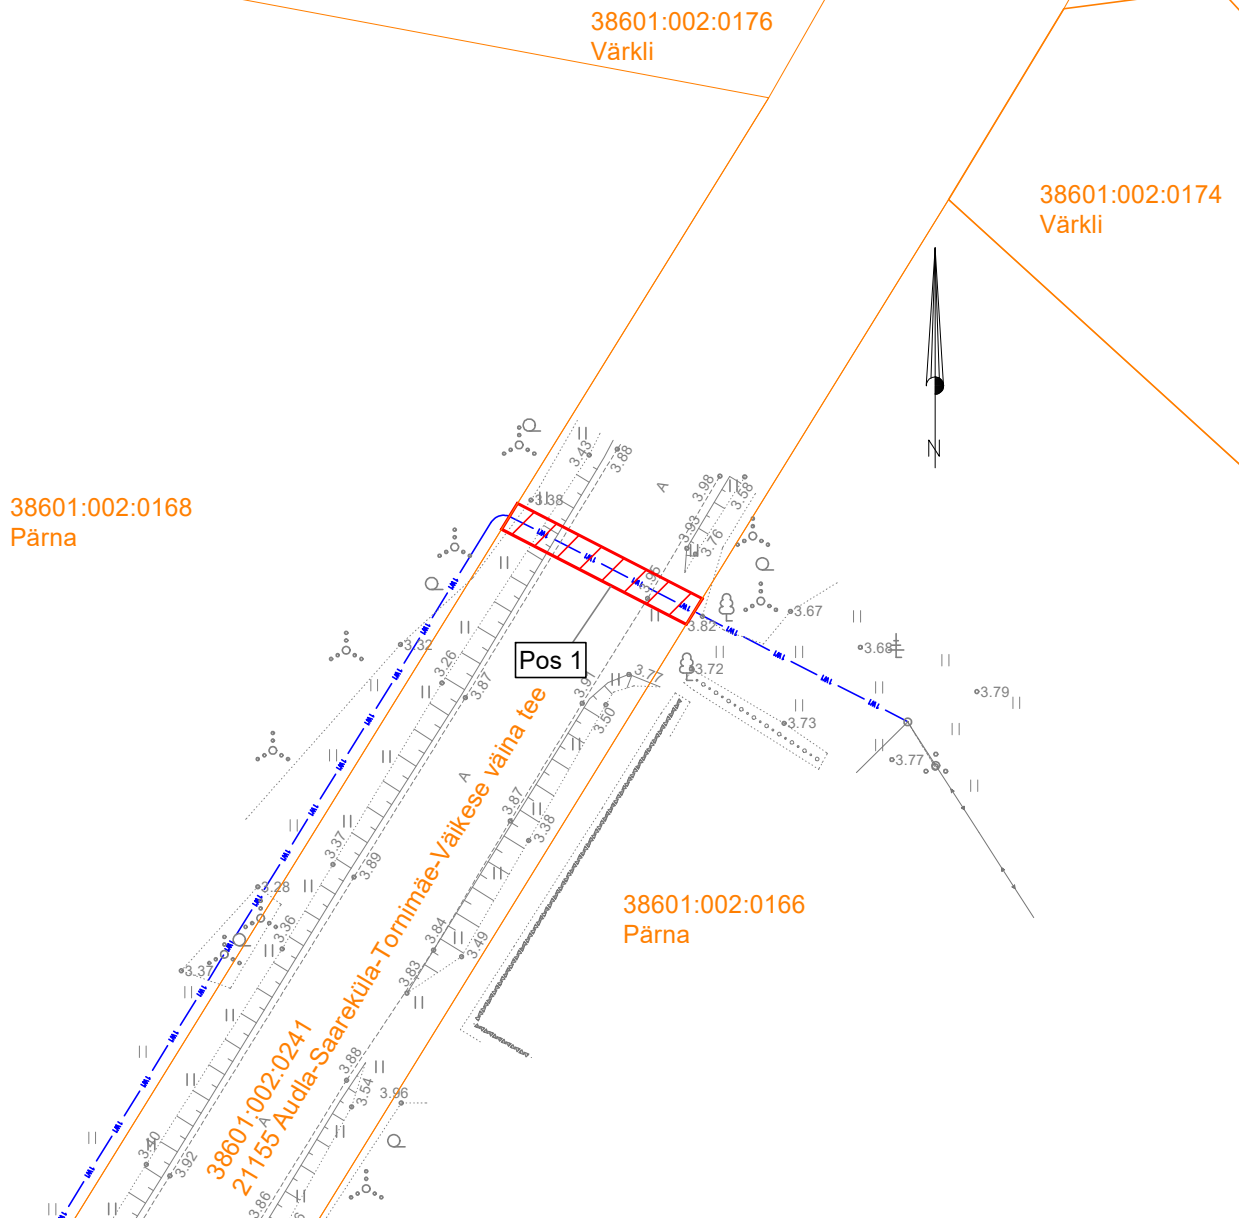

Isikliku kasutusõiguse seadmise plaan

IKÕ ala Pos nr (plaanil)	Kinnistu registriosa number	Katastriüksuse tunnus, nimi ja sihtotstarve	Ala pindala ruutmeetrites m ²
Pos 1	13726250	38601:002:0241 21155 Audla-Saareküla-Tornimäe-Väikese väina tee Transpordimaa	27 m ²

- IKÕ seadmise ala
- Kinnistute piirid
- Projekteeritud 0,4 kV maakaablid kaablikaitsetorus
- Projekteeritud kaabli pikkus 132 m

Projekti nimi / Address LC1531 Pärna Saaremetsa küla Saaremaa vald Saare maakond			Töö nr LC1531
Koostaja Taavi Tuuling	Möötkava 1:500	Leht / formaat A4 / pdf	Kuupäev 18.09.2024